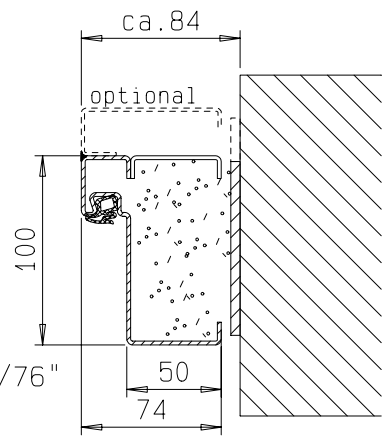

Zarge "ZNG 68/76", optional

Zarge "ZNG 58/76", optional bei Dickfalz

Zarge "ZG 68/76"

FRANZEN
Feuerschutztüren

Gerhard-Welter-Straße 7; 41812 Erkelenz

Einflügelige Franzen Aussentür
"System Schröders ASN-1"

Vertikalschnitt

optional
Anschluss Oberteil

Einbau- bzw. Zargenvarianten
siehe Horizontalschnitt

FRANZEN
Feuerschutztüren

Gerhard-Welter-Straße 7; 41812 Erkelenz

Einflügelige Franzen Ausstertür
"System Schröders ASN-1"