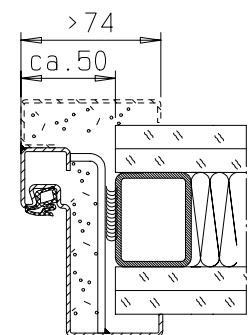

Zarge "ZNG 68/76", optional

Zarge "ZNG 58/76", optional bei Dickfalz

Zarge "ZG 68/76"

FRANZEN
Feuerschutztüren

Gerhard-Welter-Straße 7; 41812 Erkelenz

Einflügelige Franzen Aussentür
"System Schröders ASN-1"

Vertikalschnitt

optional
Anschluss Oberteil

Einbau- bzw. Zargenvarianten
siehe Horizontalschnitt

FRANZEN
Feuerschutztüren

Gerhard-Welter-Straße 7; 41812 Erkelenz

Einflügelige Franzen Ausstertür
"System Schröders ASN-1"