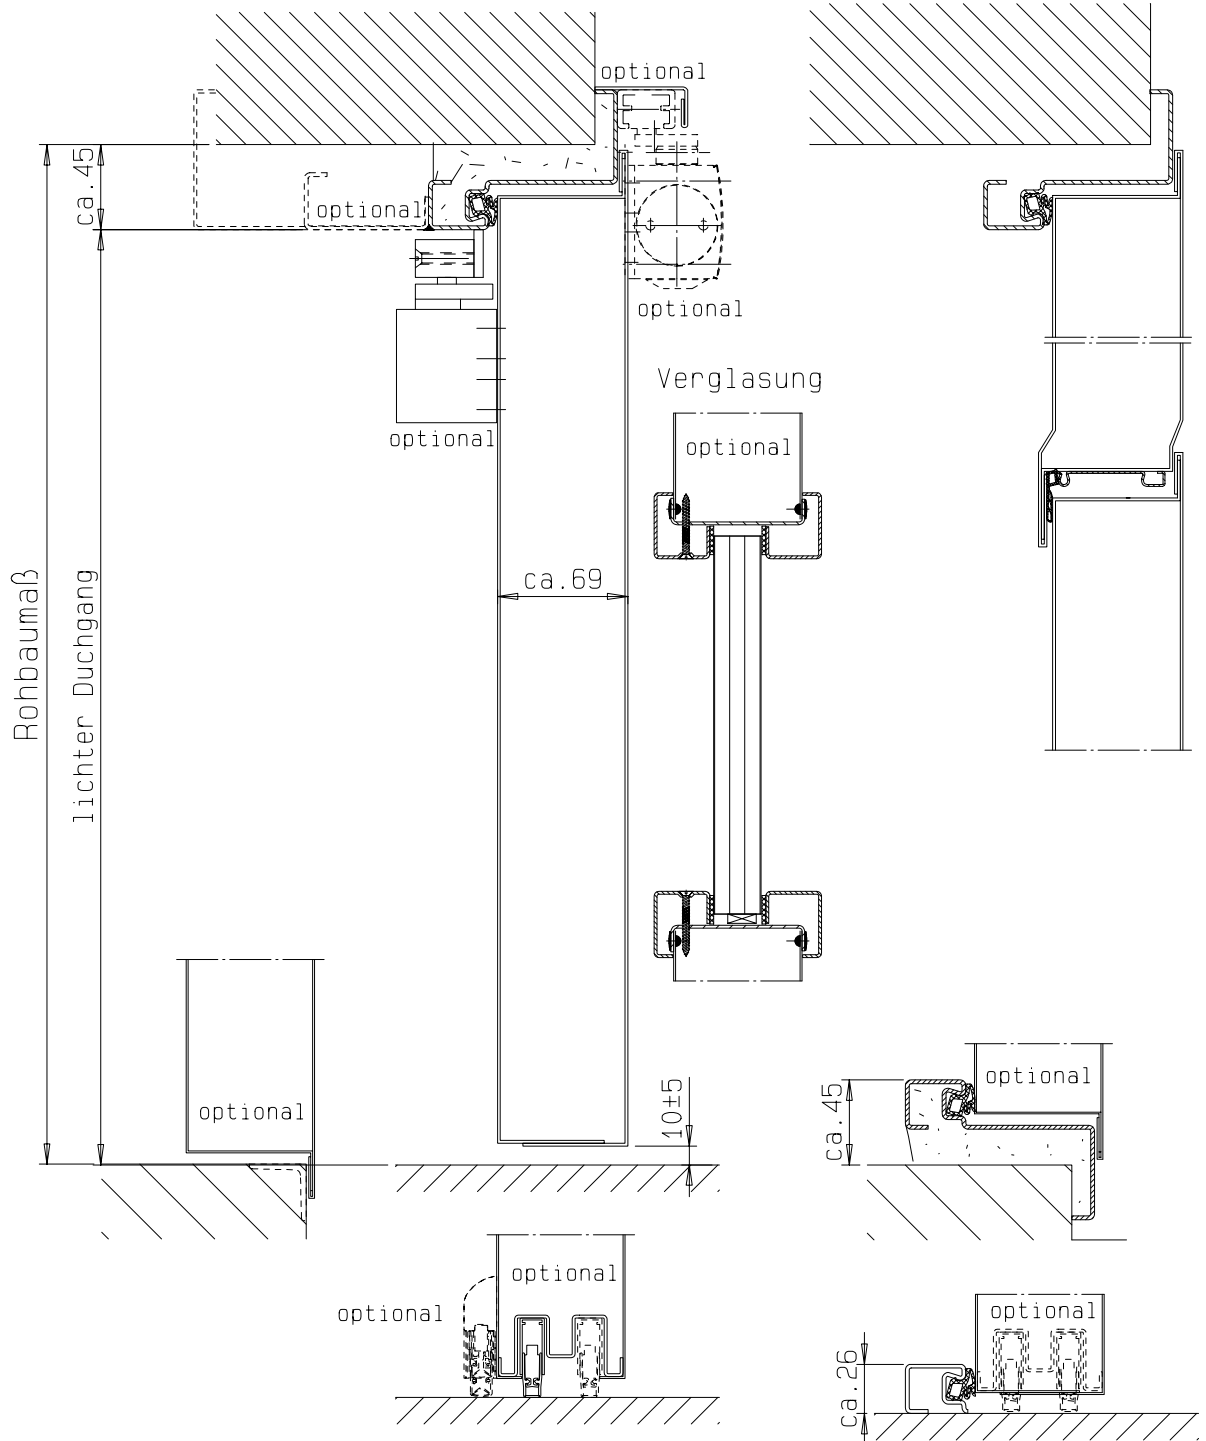

Zarge "ZNG 68/76", optional

Zarge "ZNG 58/76", optional bei Dickfalz

Zarge "ZG 68/76"

FRANZEN
Feuerschutztüren

Gerhard-Welter-Straße 7; 41812 Erkelenz

Einflügelige Franzen Aussentür
"System Schröders ASN-1"

Vertikalschnitt

optional
Anschluss Oberteil

Einbau- bzw. Zargenvarianten
siehe Horizontalschnitt

FRANZEN
Feuerschutztüren

Gerhard-Welter-Straße 7; 41812 Erkelenz

Einflügelige Franzen Ausstertür
"System Schröders ASN-1"