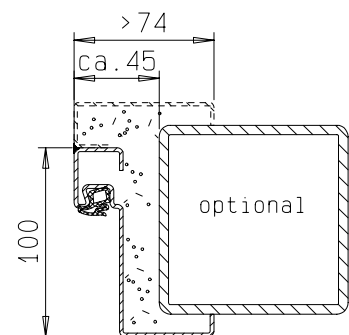

Zarge "ZNG 68/76", optional

Zarge "ZNG 58/76", optional bei Dickfalz

Zarge "ZG 68/76"

FRANZEN
Feuerschutztüren

Gerhard-Welter-Straße 7; 41812 Erkelenz

Einflügelige Franzen Aussentür
"System Schröders ASN-1"

Vertikalschnitt

optional
Anschluss Oberteil

Einbau- bzw. Zargenvarianten
siehe Horizontalschnitt

FRANZEN
Feuerschutztüren

Gerhard-Welter-Straße 7; 41812 Erkelenz

Einflügelige Franzen Ausstertür
"System Schröders ASN-1"