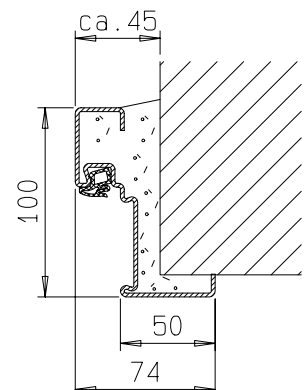

Zarge "ZNG 68/76", optional

Zarge "ZNG 58/76", optional bei Dickfalz

Zarge "ZG 68/76"

FRANZEN
Feuerschutztüren

Gerhard-Welter-Straße 7; 41812 Erkelenz

Einflügelige Franzen Aussentür
"System Schröders ASN-1"

Vertikalschnitt

optional
Anschluss Oberteil

Einbau- bzw. Zargenvarianten
siehe Horizontalschnitt

FRANZEN
Feuerschutztüren

Gerhard-Welter-Straße 7; 41812 Erkelenz

Einflügelige Franzen Ausstertür
"System Schröders ASN-1"