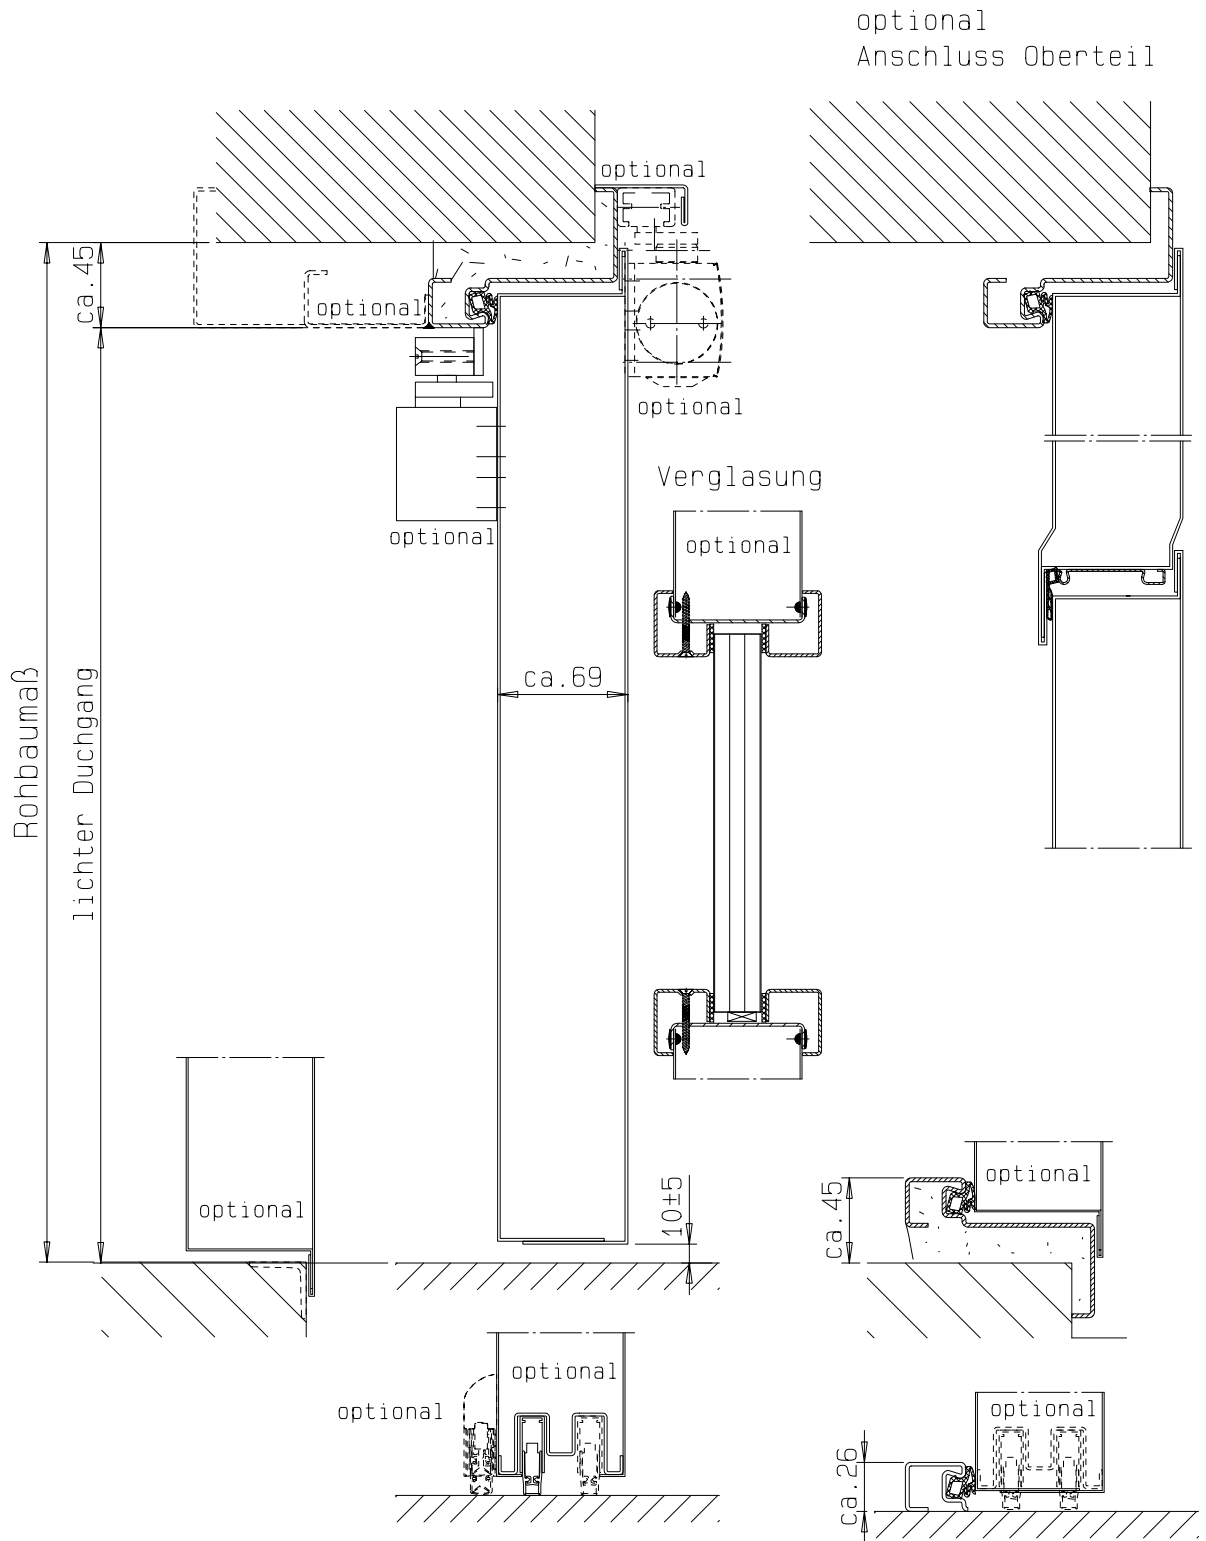

gez: Gangflügel DIN links
 Gangflügel DIN rechts spiegelbildlich

optional
 Anschluss Seitenteil

optional "FLAT"
 flächenbündig

Türband
 variabel

Zarge "ZNG 68/76",
 optional

Zarge "ZNG 58/76",
 optional bei Dickfalz

Zarge "ZG 68/76"

FRANZEN
 Feuerschutztüren

Gerhard-Welter-Straße 7; 41812 Erkelenz

Zweiflügelige Franzen Aussentür
"System Schröders ASN-2"

Horizontalschnitt

Einbau- bzw. Zargenvarianten
siehe Horizontalschnitt

FRANZEN
Feuerschutztüren

Gerhard-Welter-Straße 7; 41812 Erkelenz

Zweiflügelige Franzen Aussentür
"System Schröders ASN-2"

Vertikalschnitt