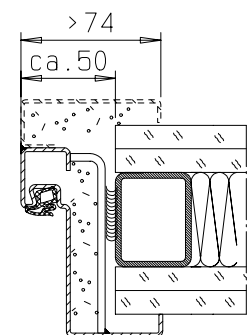

Zarge "ZNG 68/76", optional

Zarge "ZNG 58/76", optional bei Dickfalz

Zarge "ZG 68/76"

**FRANZEN**  
Feuerschutztüren

Gerhard-Welter-Straße 7; 41812 Erkelenz

Einflügelige Franzen Aussentür  
"System Schröders ASN-2"