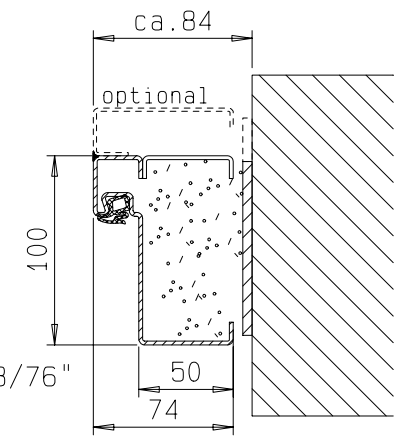

Zarge "ZNG 68/76", optional

Zarge "ZNG 58/76", optional bei Dickfalz

Zarge "ZG 68/76"

**FRANZEN**  
Feuerschutztüren

Gerhard-Welter-Straße 7; 41812 Erkelenz

Einflügelige Franzen Aussentür  
"System Schröders ASN-2"