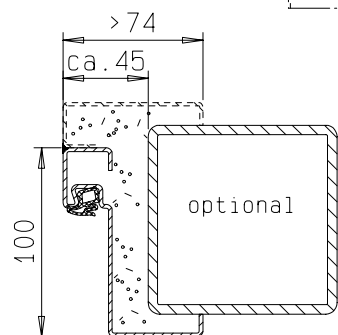

Zarge "ZNG 68/76", optional

Zarge "ZNG 58/76", optional bei Dickfalz

Zarge "ZG 68/76"

**FRANZEN**  
Feuerschutztüren

Gerhard-Welter-Straße 7; 41812 Erkelenz

Einflügelige Franzen Aussentür  
"System Schröders ASN-2"