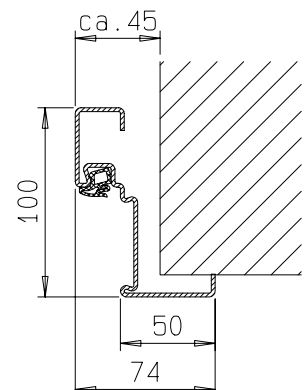

Zarge "ZNG 68/76", optional

Zarge "ZNG 58/76", optional bei Dickfalz

Zarge "ZG 68/76"

**FRANZEN**  
Feuerschutztüren

Gerhard-Welter-Straße 7; 41812 Erkelenz

Einflügelige Franzen Aussentür  
"System Schröders ASN-2"