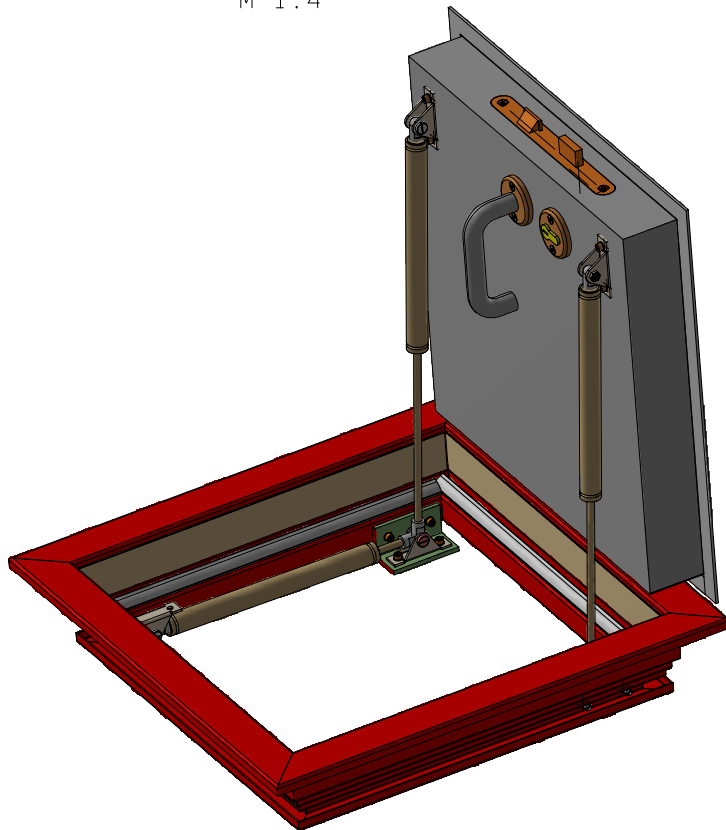

M 1:4

**FRANZEN**  
Feuerschutztüren

Gerhard-Welter-Straße 7; 41812 Erkelenz

**Einflügelige Franzen Deckenklappe  
"System Schröders DKN-1"**

Vertikalschnitt