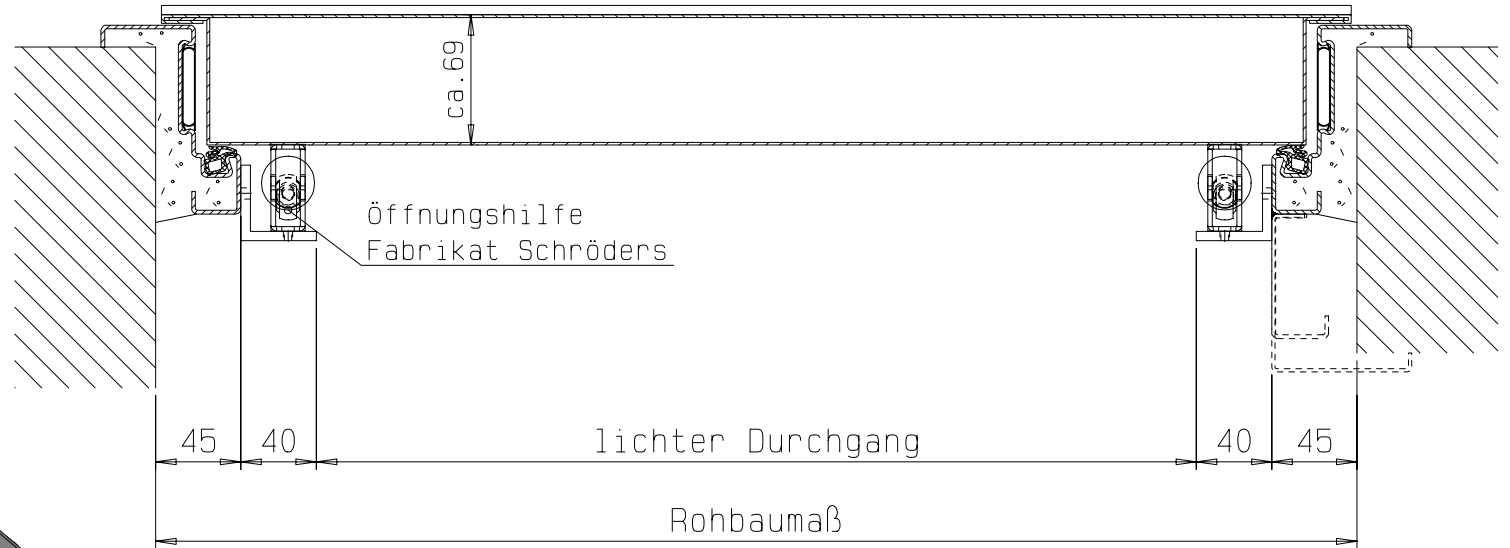

M 1:4

**FRANZEN**  
Feuerschutztüren

Gerhard-Welter-Straße 7; 41812 Erkelenz

**Einflügelige Franzen Deckenklappe  
"System Schröders DKN-1"**

Vertikalschnitt