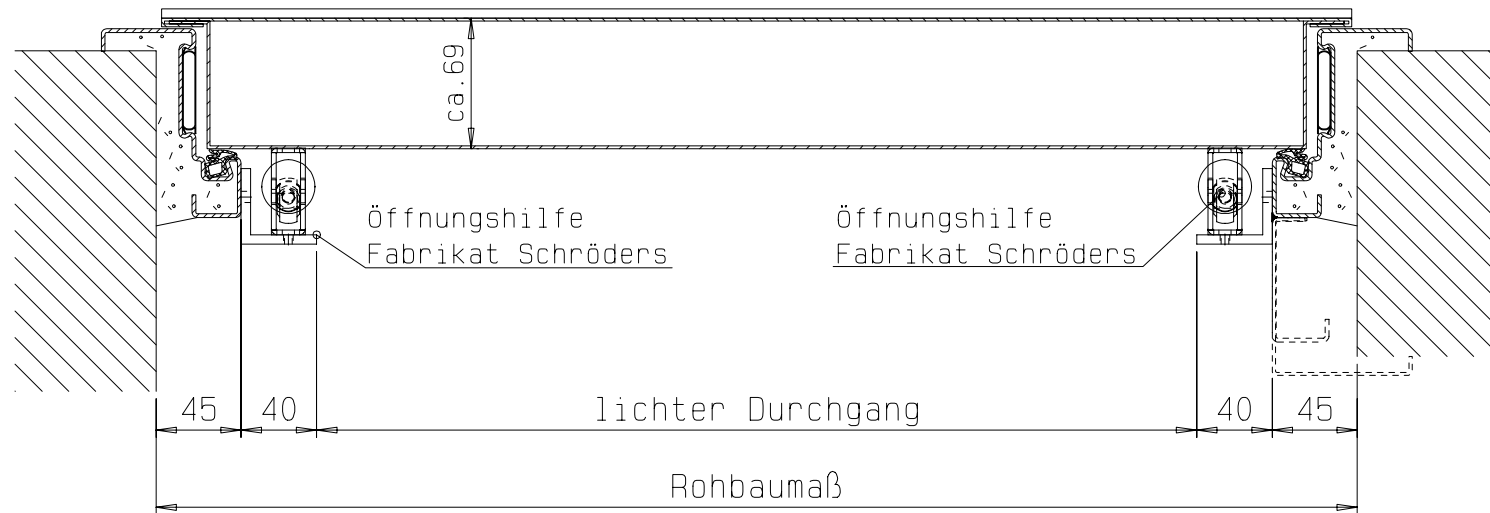

FRANZEN
Feuerschutztüren

Gerhard-Welter-Straße 7; 41812 Erkelenz

**Zweiflügelige Franzen Deckenklappe
"System Schröders DKN-2"**

Horizontalschnitt

M 1:4

FRANZEN
Feuerschutztüren

Gerhard-Welter-Straße 7; 41812 Erkelenz

**Zweiflügelige Franzen Deckenklappe
"System Schröders DKN-2"**

Vertikalschnitt