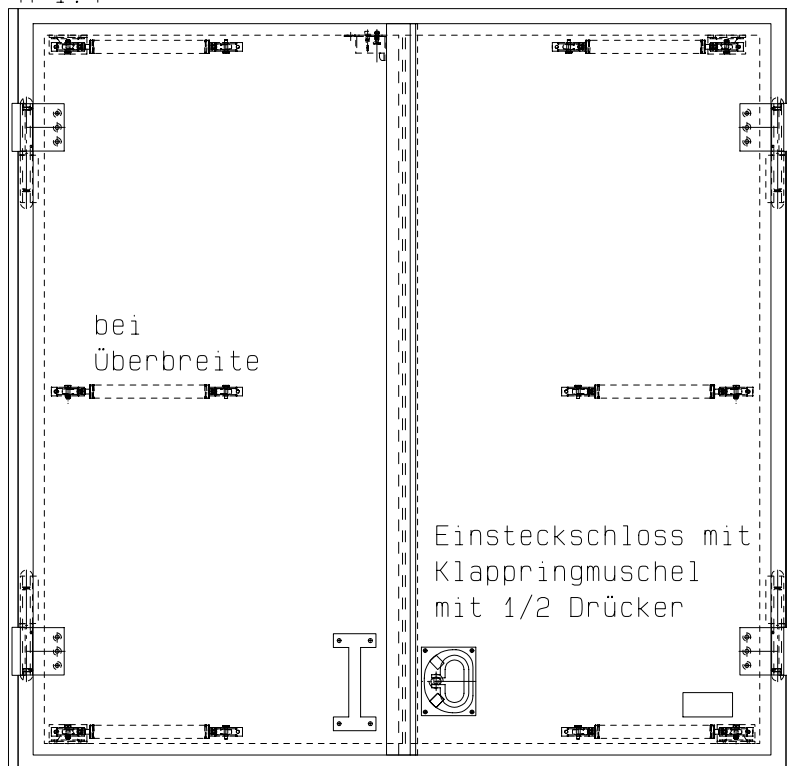

FRANZEN
Feuerschutztüren

Gerhard-Welter-Straße 7; 41812 Erkelenz

**Zweiflügelige Franzen Deckenklappe
"System Schröders DKN-2"**

Horizontalschnitt

M 1:4

FRANZEN
Feuerschutztüren

Gerhard-Welter-Straße 7; 41812 Erkelenz

**Zweiflügelige Franzen Deckenklappe
"System Schröders DKN-2"**

Vertikalschnitt