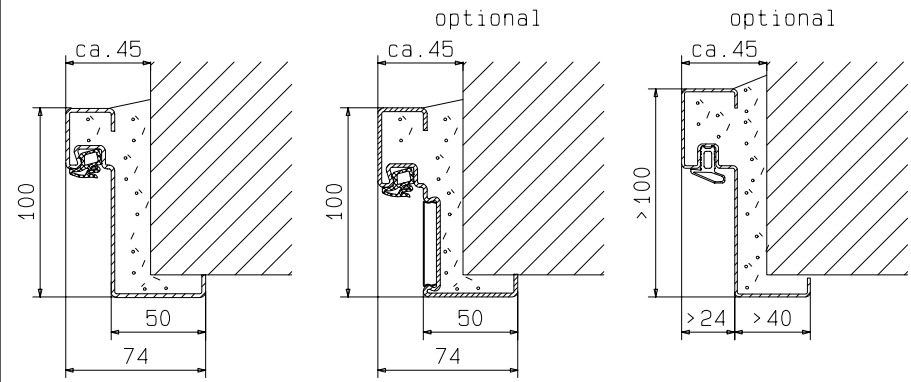

gez: Gangflügel DIN links  
 Gangflügel DIN rechts spiegelbildlich

Hauptzarge "ZG 68/76"

Zarge "ZNG 58/76", optional bei Dickfalz

Zarge "Z 68" optional

bekleidetes Stahlprofil

F90 Montagewand

**FRANZEN**  
 Feuerschutztüren

Gerhard-Welter-Straße 7; 41812 Erkelenz

**Zweiflügelige Franzen Feuerschutztür**  
**EI260/E60/EW60-(Sa/S210)**  
**"System Schröders EIS-2"**

Horizontalschnitt

Einbau- bzw. Zargenvarianten  
siehe Horizontalschnitt