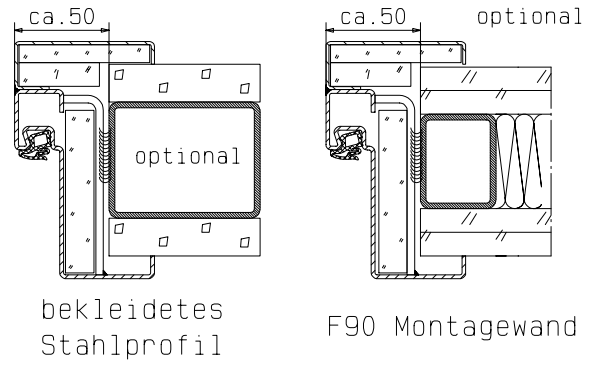

gez: Gangflügel DIN links  
 Gangflügel DIN rechts spiegelbildlich

Hauptzarge "ZG 68/76"

Zarge "ZNG 58/76", optional bei Dickfalz

Zarge "Z 68" optional

bekleidetes Stahlprofil

F90 Montagewand

**FRANZEN**  
 Feuerschutztüren

Gerhard-Welter-Straße 7; 41812 Erkelenz

**Zweiflügelige Franzen Feuerschutztür**  
**EI260/E60/EW60-(Sa/S210)**  
**"System Schröders EIS-2"**

Horizontalschnitt

Einbau- bzw. Zargenvarianten  
siehe Horizontalschnitt

**FRANZEN**  
Feuerschutztüren

Gerhard-Welter-Straße 7; 41812 Erkelenz

**Zweiflügelige Franzen Feuerschutztür**  
**EI260/E60/EW60-(Sa/S200)**  
**"System Schröders EIS-2"**

Vertikalschnitt