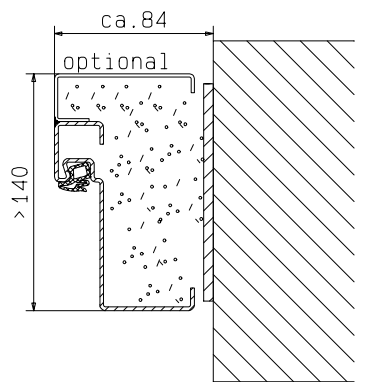

gez: Gangflügel DIN links  
 Gangflügel DIN rechts spiegelbildlich

Hauptzarge "ZG 68/76"

Zarge "ZNG 58/76", optional bei Dickfalz

Zarge "Z 68" optional

bekleidetes Stahlprofil

F90 Montagewand

**FRANZEN**  
 Feuerschutztüren

Gerhard-Welter-Straße 7; 41812 Erkelenz

**Zweiflügelige Franzen Feuerschutztür**  
**EI260/E60/EW60-(Sa/S210)**  
**"System Schröders EIS-2"**

Horizontalschnitt

Einbau- bzw. Zargenvarianten  
siehe Horizontalschnitt