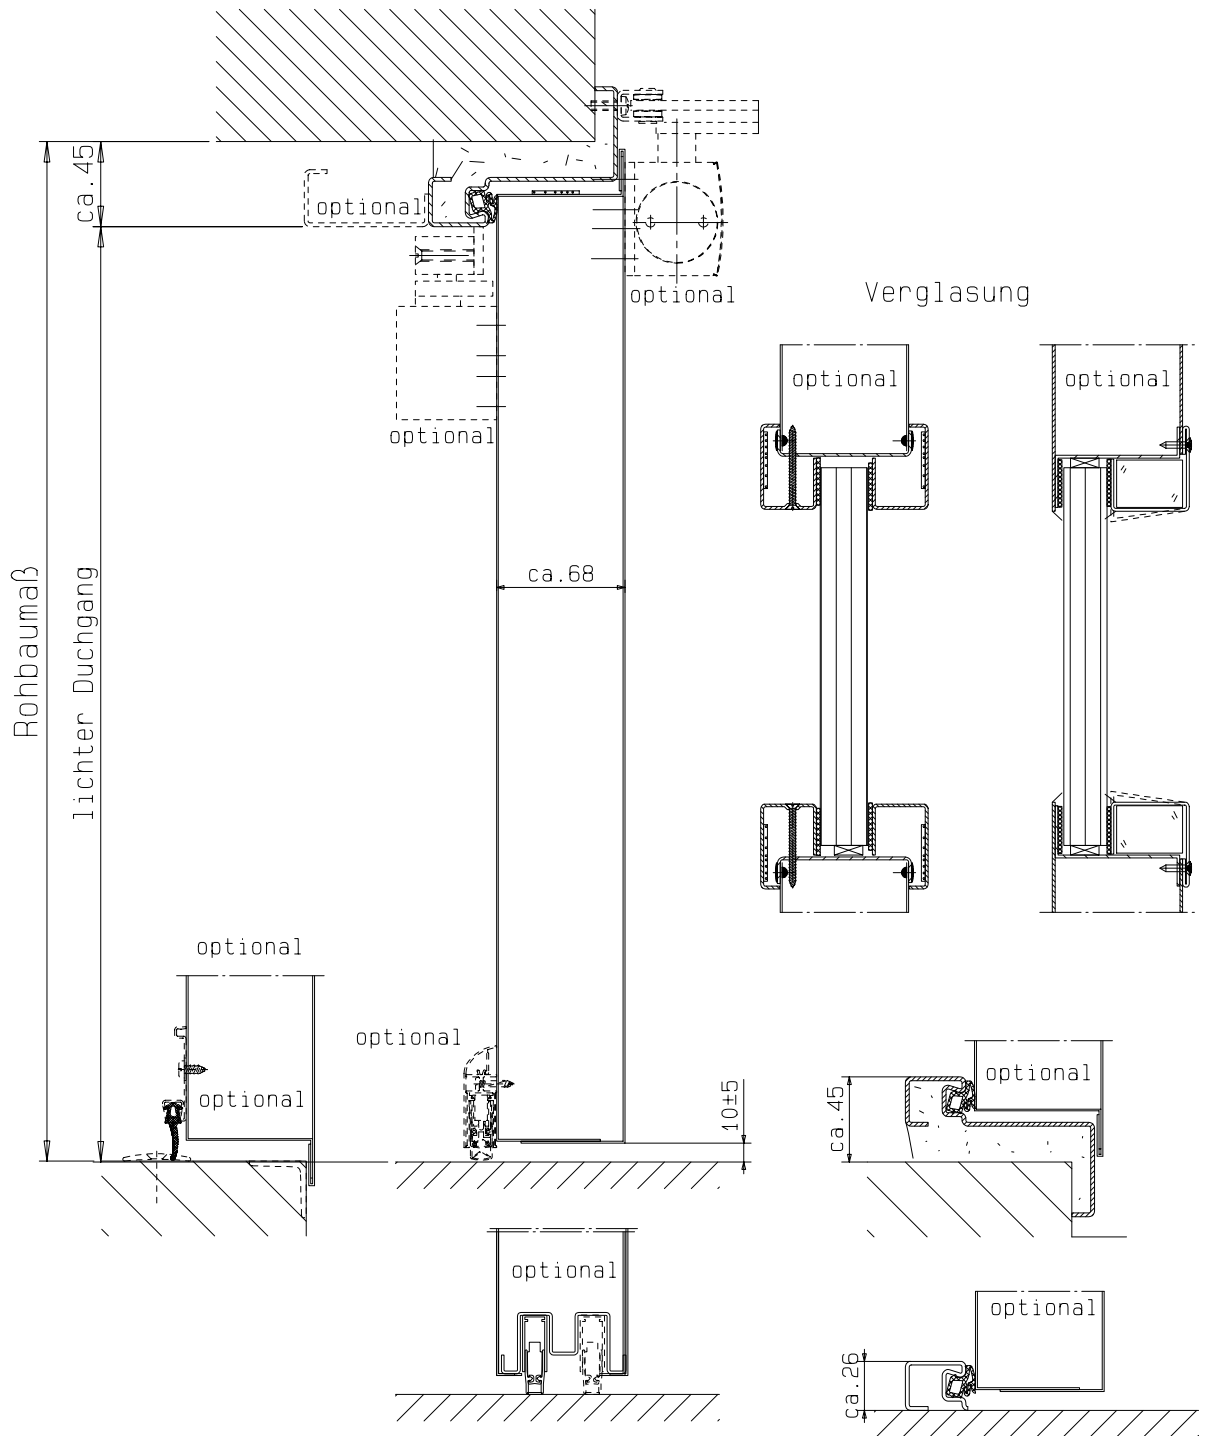

gez: Gangflügel DIN links  
 Gangflügel DIN rechts spiegelbildlich

Hauptzarge "ZG 68/76"

Zarge "ZNG 58/76", optional bei Dickfalz

Zarge "Z 68" optional

bekleidetes Stahlprofil

F90 Montagewand

**FRANZEN**  
 Feuerschutztüren

Gerhard-Welter-Straße 7; 41812 Erkelenz

**Zweiflügelige Franzen Feuerschutztür**  
**EI260/E60/EW60-(Sa/S210)**  
**"System Schröders EIS-2"**

Horizontalschnitt

Einbau- bzw. Zargenvarianten  
siehe Horizontalschnitt

**FRANZEN**  
Feuerschutztüren

Gerhard-Welter-Straße 7; 41812 Erkelenz

**Zweiflügelige Franzen Feuerschutztür**  
**EI260/E60/EW60-(Sa/S200)**  
**"System Schröders EIS-2"**

Vertikalschnitt