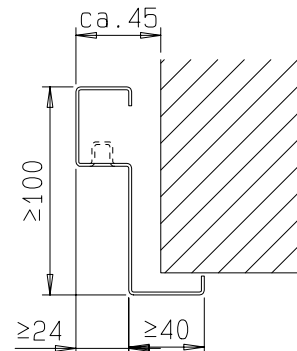

gez: Tür DIN links
Tür DIN rechts spiegelbildlich

Zarge "ZNG 68/76", optional

Zarge "Z 68" optional

Detail Verglasung
siehe Vertikalschnitt

FRANZEN
Feuerschutztüren

Gerhard-Welter-Straße 7; 41812 Erkelenz

**Einflügelige Franzen Feuerschutztür
E120/EW60**

"System Schröders ES-1"

Horizontalschnitt

Einbau- bzw. Zargenvarianten
siehe Horizontalschnitt

FRANZEN
Feuerschutztüren

Gerhard-Welter-Straße 7; 41812 Erkelenz

**Einflügelige Franzen Feuerschutztür
E120/EW60**

"System Schröders ES-1"

Horizontalschnitt