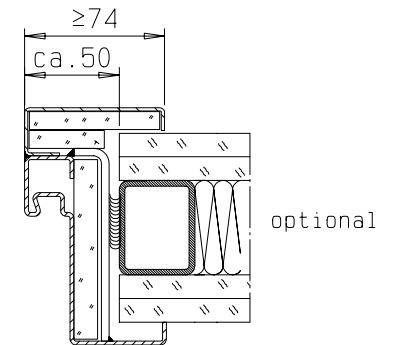

gez: Tür DIN links
Tür DIN rechts spiegelbildlich

Zarge "ZNG 68/76", optional

Zarge "Z 68" optional

Detail Verglasung
siehe Vertikalschnitt

FRANZEN
Feuerschutztüren

Gerhard-Welter-Straße 7; 41812 Erkelenz

**Einflügelige Franzen Feuerschutztür
E120/EW60**

"System Schröders ES-1"

Horizontalschnitt

Einbau- bzw. Zargenvarianten
siehe Horizontalschnitt

FRANZEN
Feuerschutztüren

Gerhard-Welter-Straße 7; 41812 Erkelenz

**Einflügelige Franzen Feuerschutztür
E120/EW60**

"System Schröders ES-1"

Horizontalschnitt