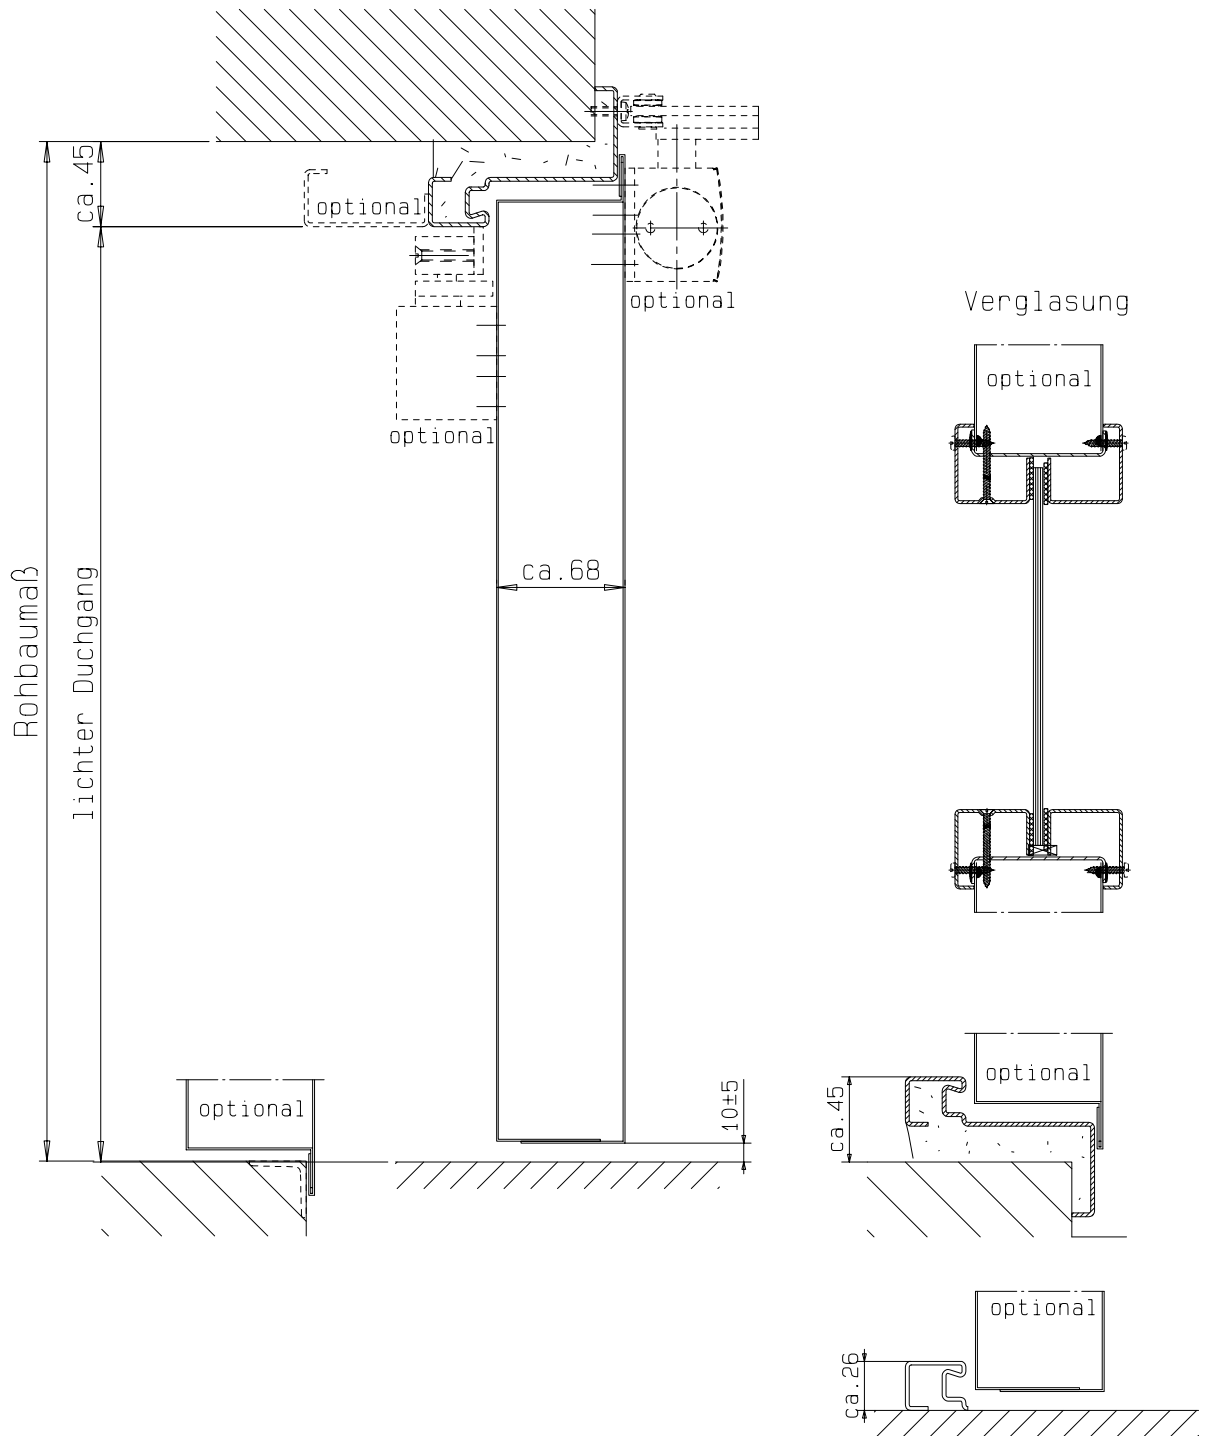

gez: Tür DIN links
Tür DIN rechts spiegelbildlich

Zarge "ZNG 68/76", optional

Zarge "Z 68" optional

Detail Verglasung
siehe Vertikalschnitt

FRANZEN
Feuerschutztüren

Gerhard-Welter-Straße 7; 41812 Erkelenz

**Einflügelige Franzen Feuerschutztür
E120/EW60**

"System Schröders ES-1"

Horizontalschnitt

Einbau- bzw. Zargenvarianten
siehe Horizontalschnitt

FRANZEN
Feuerschutztüren

Gerhard-Welter-Straße 7; 41812 Erkelenz

**Einflügelige Franzen Feuerschutztür
E120/EW60**

"System Schröders ES-1"

Horizontalschnitt