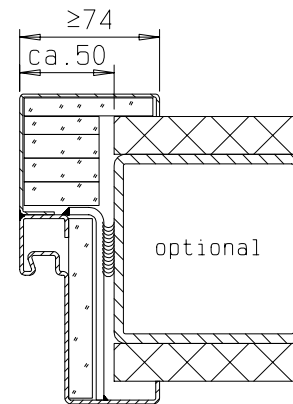

gez: Tür DIN links
Tür DIN rechts spiegelbildlich

Zarge "ZNG 68/76", optional

Zarge "Z 68" optional

Detail Verglasung
siehe Vertikalschnitt

FRANZEN
Feuerschutztüren

Gerhard-Welter-Straße 7; 41812 Erkelenz

**Einflügelige Franzen Feuerschutztür
E120/EW60**

"System Schröders ES-1"

Horizontalschnitt

Einbau- bzw. Zargenvarianten
siehe Horizontalschnitt

FRANZEN
Feuerschutztüren

Gerhard-Welter-Straße 7; 41812 Erkelenz

**Einflügelige Franzen Feuerschutztür
E120/EW60**

"System Schröders ES-1"

Horizontalschnitt