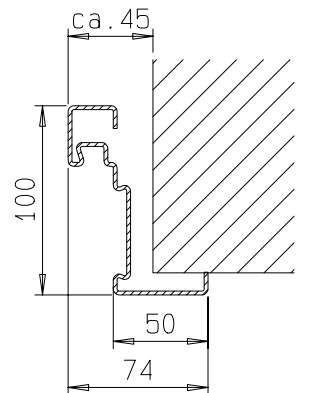

gez: Tür DIN links
Tür DIN rechts spiegelbildlich

Zarge "ZNG 68/76", optional

Zarge "Z 68" optional

Detail Verglasung
siehe Vertikalschnitt

FRANZEN
Feuerschutztüren

Gerhard-Welter-Straße 7; 41812 Erkelenz

**Einflügelige Franzen Feuerschutztür
E120/EW60**

"System Schröders ES-1"

Horizontalschnitt

Einbau- bzw. Zargenvarianten
siehe Horizontalschnitt

FRANZEN
Feuerschutztüren

Gerhard-Welter-Straße 7; 41812 Erkelenz

**Einflügelige Franzen Feuerschutztür
E120/EW60**

"System Schröders ES-1"

Horizontalschnitt