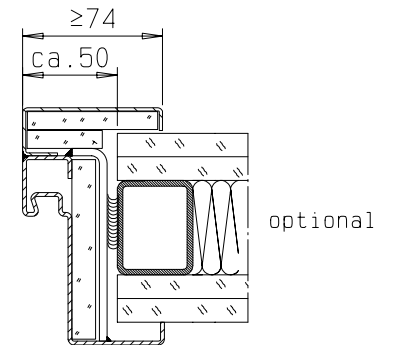

gez: Tür DIN links
Tür DIN rechts spiegelbildlich

Zarge "ZNG 68/76", optional

Zarge "Z 68" optional

Detail Verglasung
siehe Vertikalschnitt

FRANZEN
Feuerschutztüren

Gerhard-Welter-Straße 7; 41812 Erkelenz

**Einflügelige Franzen Feuerschutztür
E180/EW60**

"System Schröders ES-1"

Horizontalschnitt

Einbau- bzw. Zargenvarianten
siehe Horizontalschnitt

FRANZEN
Feuerschutztüren

Gerhard-Welter-Straße 7; 41812 Erkelenz

Einflügelige Franzen Feuerschutztür
E180/EW60

"System Schröders ES-1"

Horizontalschnitt