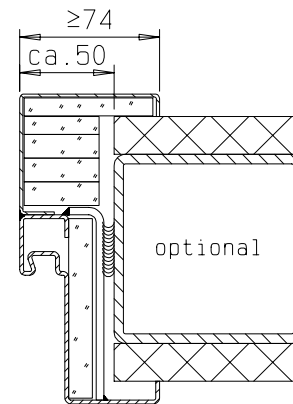

gez: Tür DIN links
Tür DIN rechts spiegelbildlich

Zarge "ZNG 68/76", optional

Zarge "Z 68" optional

Detail Verglasung
siehe Vertikalschnitt

FRANZEN
Feuerschutztüren

Gerhard-Welter-Straße 7; 41812 Erkelenz

**Einflügelige Franzen Feuerschutztür
E180/EW60**

"System Schröders ES-1"

Horizontalschnitt

Einbau- bzw. Zargenvarianten
siehe Horizontalschnitt

FRANZEN
Feuerschutztüren

Gerhard-Welter-Straße 7; 41812 Erkelenz

Einflügelige Franzen Feuerschutztür
E180/EW60

"System Schröders ES-1"

Horizontalschnitt