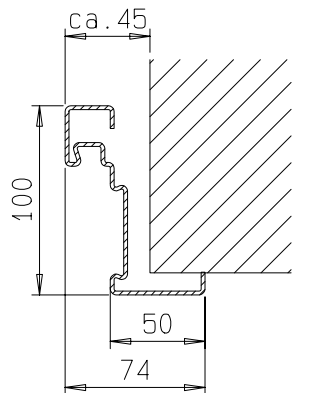

gez: Tür DIN links
Tür DIN rechts spiegelbildlich

Zarge "ZNG 68/76", optional

Zarge "Z 68" optional

Detail Verglasung
siehe Vertikalschnitt

FRANZEN
Feuerschutztüren

Gerhard-Welter-Straße 7; 41812 Erkelenz

**Einflügelige Franzen Feuerschutztür
E180/EW60**

"System Schröders ES-1"

Horizontalschnitt

Einbau- bzw. Zargenvarianten
siehe Horizontalschnitt

FRANZEN
Feuerschutztüren

Gerhard-Welter-Straße 7; 41812 Erkelenz

Einflügelige Franzen Feuerschutztür
E180/EW60

"System Schröders ES-1"

Horizontalschnitt