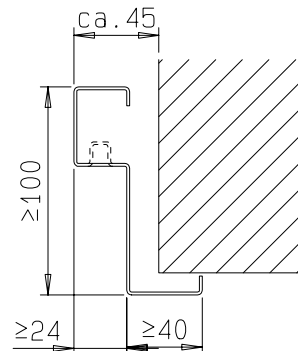

gez: Tür DIN links
Tür DIN rechts spiegelbildlich

Zarge "ZNG 68/76", optional

Zarge "Z 68" optional

Detail Verglasung
siehe Vertikalschnitt

FRANZEN
Feuerschutztüren

Gerhard-Welter-Straße 7; 41812 Erkelenz

**Einflügelige Franzen Feuerschutztür
E180/EW60**

"System Schröders ES-1"

Horizontalschnitt

Einbau- bzw. Zargenvarianten
siehe Horizontalschnitt

FRANZEN
Feuerschutztüren

Gerhard-Welter-Straße 7; 41812 Erkelenz

Einflügelige Franzen Feuerschutztür
E180/EW60

"System Schröders ES-1"

Horizontalschnitt