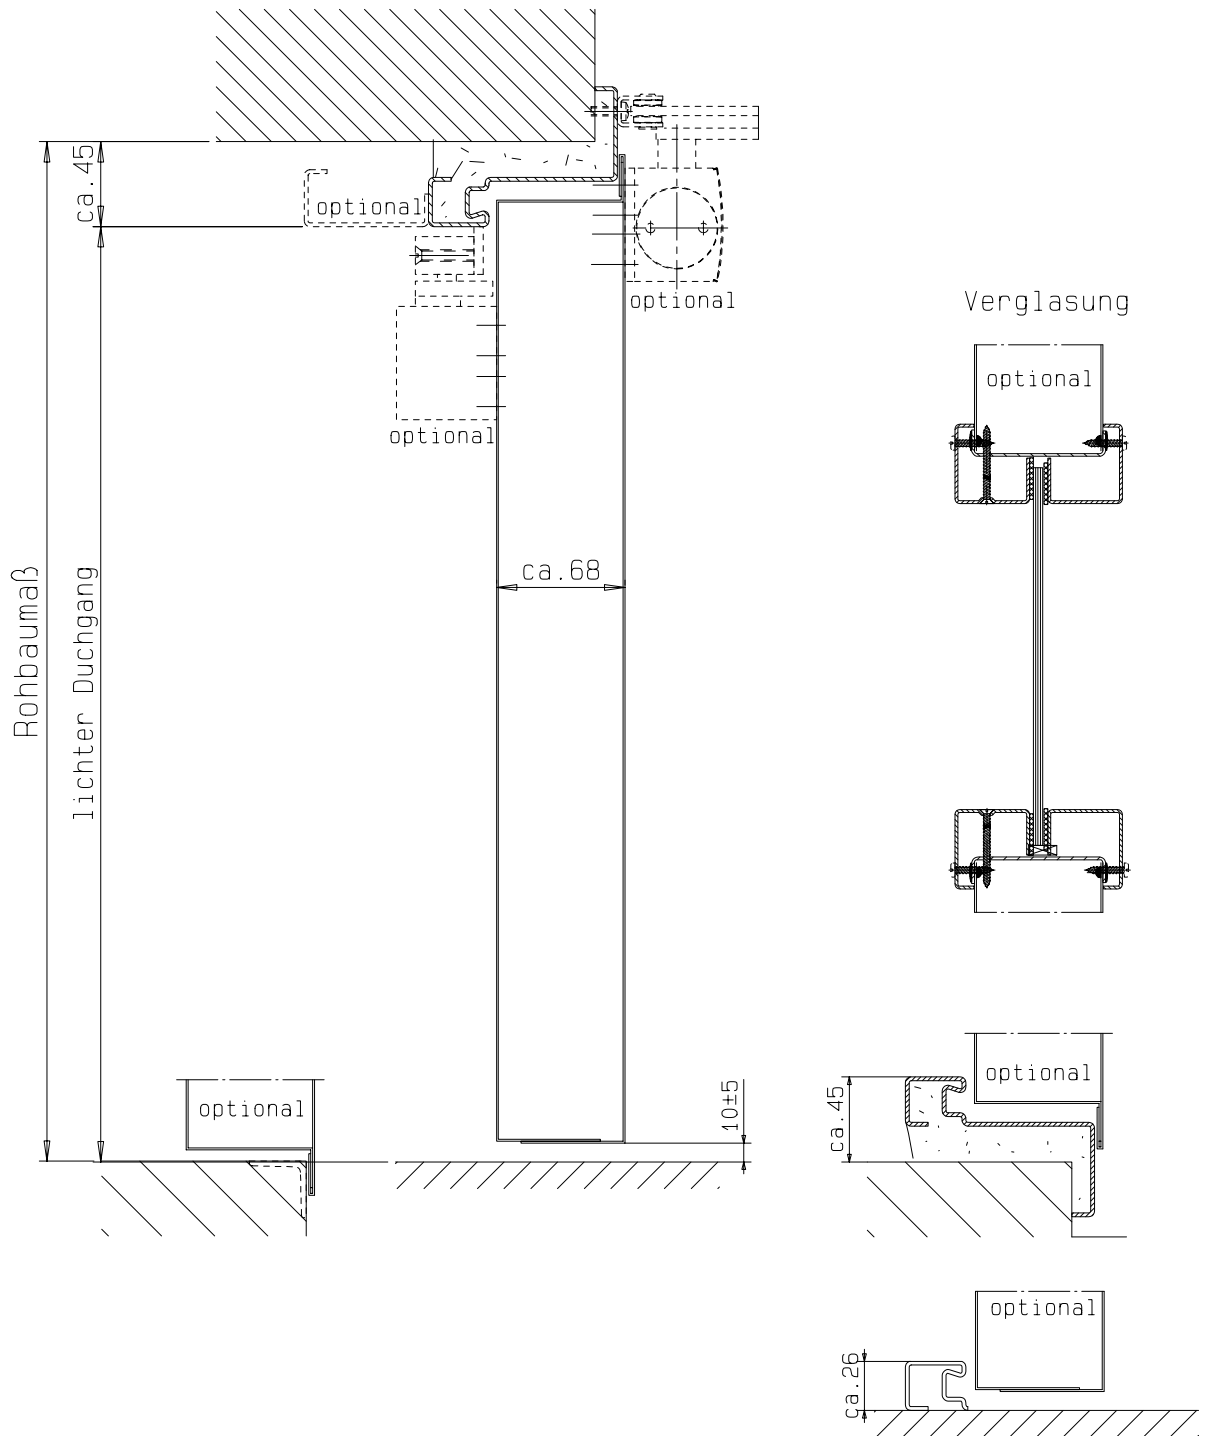

gez: Tür DIN links
Tür DIN rechts spiegelbildlich

Zarge "ZNG 68/76", optional

Zarge "Z 68" optional

Detail Verglasung
siehe Vertikalschnitt

FRANZEN
Feuerschutztüren

Gerhard-Welter-Straße 7; 41812 Erkelenz

**Einflügelige Franzen Feuerschutztür
E180/EW60**

"System Schröders ES-1"

Horizontalschnitt

Einbau- bzw. Zargenvarianten
siehe Horizontalschnitt

FRANZEN
Feuerschutztüren

Gerhard-Welter-Straße 7; 41812 Erkelenz

Einflügelige Franzen Feuerschutztür
E180/EW60

"System Schröders ES-1"

Horizontalschnitt