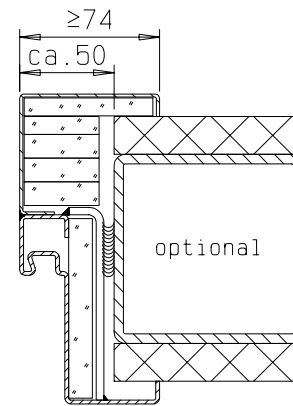

gez: Tür DIN links  
Tür DIN rechts spiegelbildlich

Zarge "ZNG 68/76", optional

Zarge "Z 68" optional

Detail Verglasung  
siehe Vertikalschnitt

**FRANZEN**  
Feuerschutztüren

Gerhard-Welter-Straße 7; 41812 Erkelenz

**Einflügelige Franzen Feuerschutztür  
E60/EW60**

**"System Schröders ES-1"**

Horizontalschnitt

Einbau- bzw. Zargenvarianten  
siehe Horizontalschnitt

**FRANZEN**  
Feuerschutztüren

Gerhard-Welter-Straße 7; 41812 Erkelenz

**Einflügelige Franzen Feuerschutztür**  
**E60/EW60**

**"System Schröders ES-1"**

Horizontalschnitt