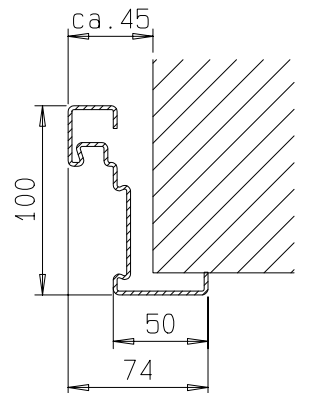

gez: Tür DIN links  
Tür DIN rechts spiegelbildlich

Zarge "ZNG 68/76", optional

Zarge "Z 68" optional

Detail Verglasung  
siehe Vertikalschnitt

**FRANZEN**  
Feuerschutztüren

Gerhard-Welter-Straße 7; 41812 Erkelenz

**Einflügelige Franzen Feuerschutztür  
E60/EW60**

**"System Schröders ES-1"**

Horizontalschnitt

Einbau- bzw. Zargenvarianten  
siehe Horizontalschnitt

**FRANZEN**  
Feuerschutztüren

Gerhard-Welter-Straße 7; 41812 Erkelenz