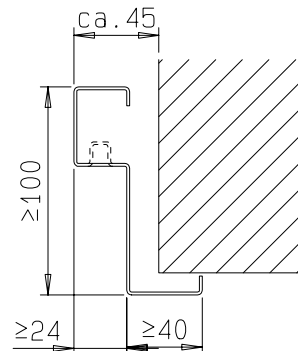

gez: Tür DIN links  
Tür DIN rechts spiegelbildlich

Zarge "ZNG 68/76", optional

Zarge "Z 68" optional

Detail Verglasung  
siehe Vertikalschnitt

**FRANZEN**  
Feuerschutztüren

Gerhard-Welter-Straße 7; 41812 Erkelenz

**Einflügelige Franzen Feuerschutztür  
E60/EW60**

**"System Schröders ES-1"**

Horizontalschnitt

Einbau- bzw. Zargenvarianten  
siehe Horizontalschnitt

**FRANZEN**  
Feuerschutztüren

Gerhard-Welter-Straße 7; 41812 Erkelenz

**Einflügelige Franzen Feuerschutztür**  
**E60/EW60**

**"System Schröders ES-1"**

Horizontalschnitt