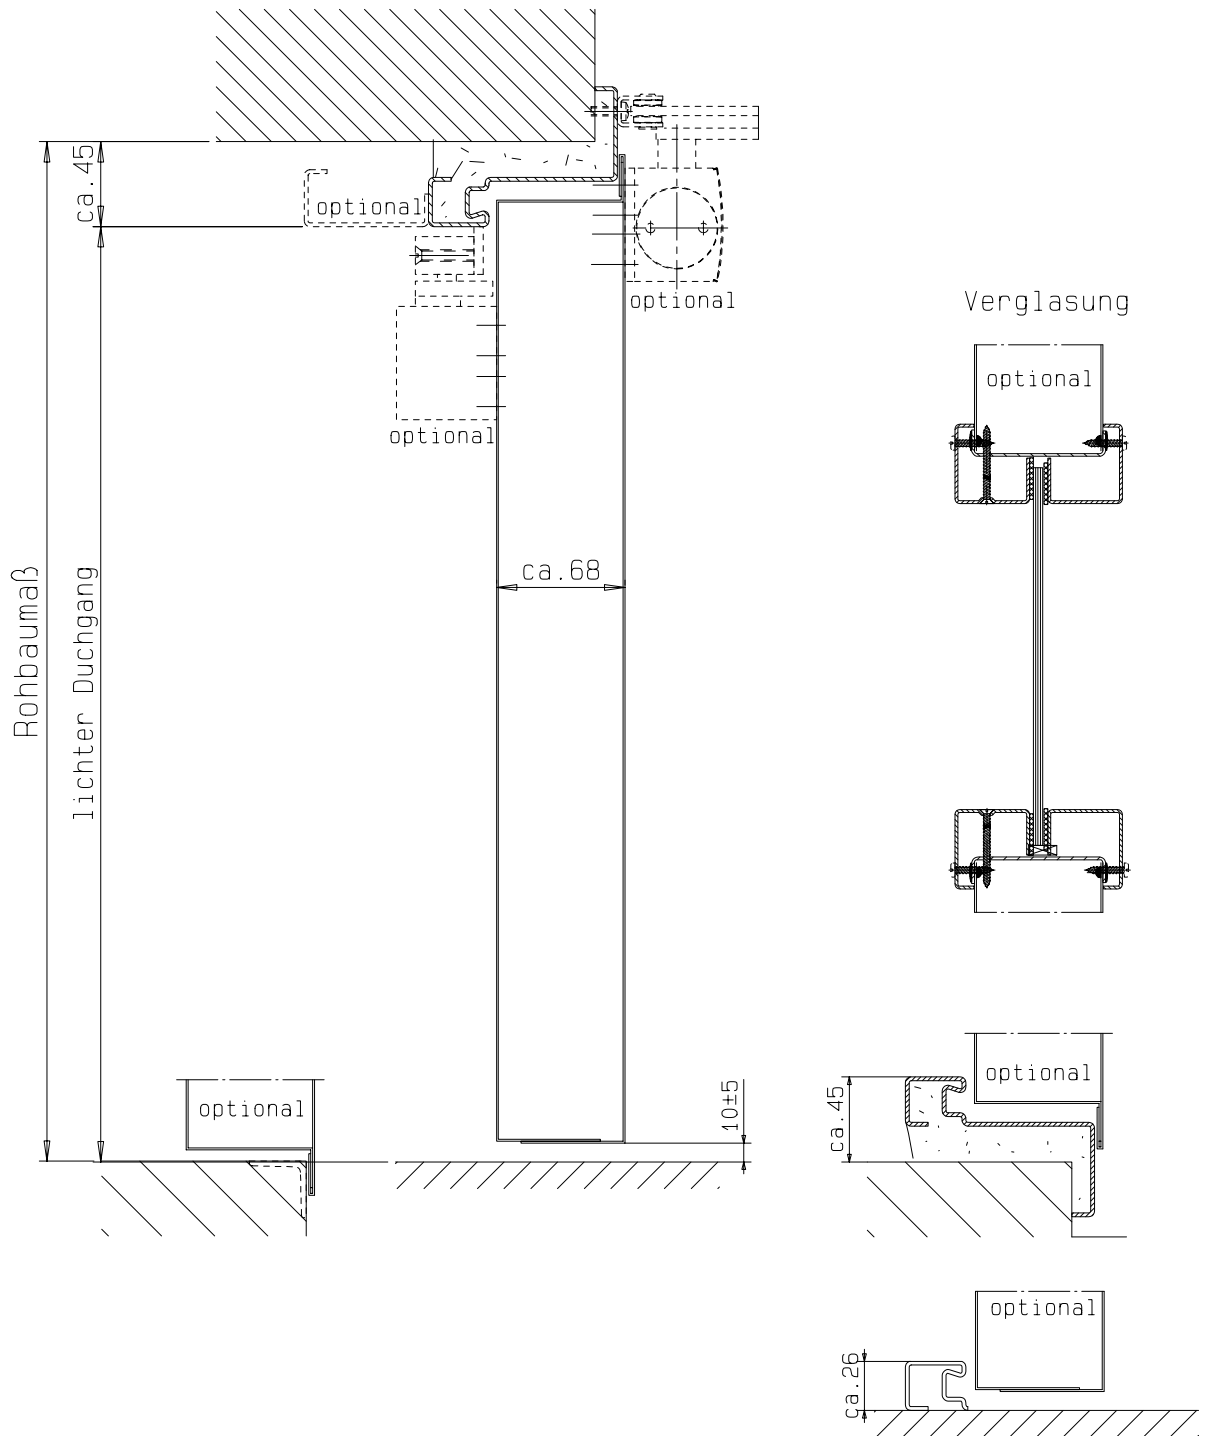

gez: Tür DIN links  
Tür DIN rechts spiegelbildlich

Zarge "ZNG 68/76", optional

Zarge "Z 68" optional

Detail Verglasung  
siehe Vertikalschnitt

**FRANZEN**  
Feuerschutztüren

Gerhard-Welter-Straße 7; 41812 Erkelenz

**Einflügelige Franzen Feuerschutztür  
E60/EW60**

**"System Schröders ES-1"**

Horizontalschnitt

Einbau- bzw. Zargenvarianten  
siehe Horizontalschnitt

**FRANZEN**  
Feuerschutztüren

Gerhard-Welter-Straße 7; 41812 Erkelenz

**Einflügelige Franzen Feuerschutztür**  
**E60/EW60**

**"System Schröders ES-1"**

Horizontalschnitt