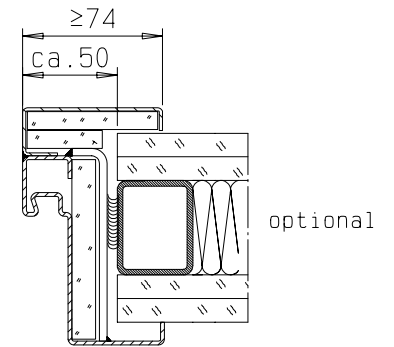

gez: Tür DIN links  
Tür DIN rechts spiegelbildlich

Zarge "ZNG 68/76", optional

Zarge "Z 68" optional

Detail Verglasung  
siehe Vertikalschnitt

**FRANZEN**  
Feuerschutztüren

Gerhard-Welter-Straße 7; 41812 Erkelenz

**Einflügelige Franzen Feuerschutztür  
E60/EW60**

**"System Schröders ES-1"**

Horizontalschnitt

Einbau- bzw. Zargenvarianten  
siehe Horizontalschnitt

**FRANZEN**  
Feuerschutztüren

Gerhard-Welter-Straße 7; 41812 Erkelenz

**Einflügelige Franzen Feuerschutztür**  
**E60/EW60**

**"System Schröders ES-1"**

Horizontalschnitt