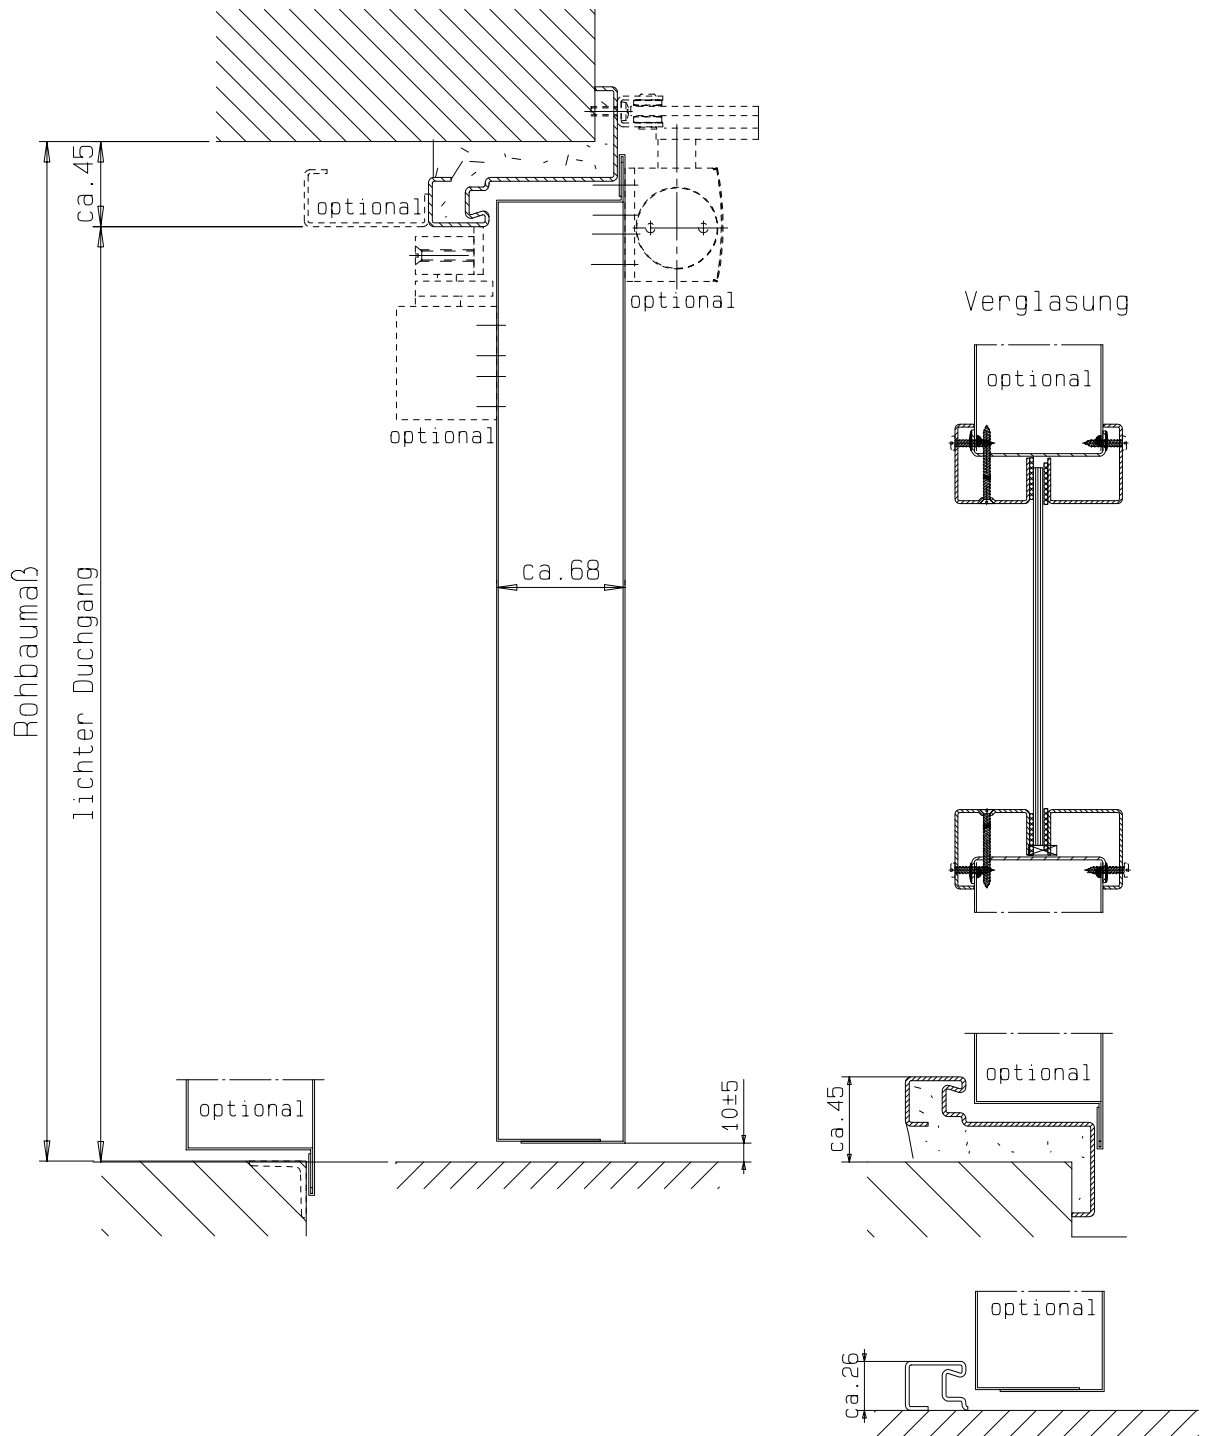

gez: Gangflügel DIN links  
 Gangflügel DIN rechts spiegelbildlich

Zarge "ZNG 68/76", optional

Zarge "Z 68" optional

Detail Verglasung  
 siehe Vertikalschnitt

**FRANZEN**  
 Feuerschutztüren  
 Gerhard-Welter-Straße 7; 41812 Erkelenz

**Zweiflügelige Franzen Feuerschutztür  
 E120/EW60  
 "System Schröders ES-2"  
 Horizontalschnitt**

Einbau- bzw. Zargenvarianten  
siehe Horizontalschnitt

**FRANZEN**  
Feuerschutztüren

Gerhard-Welter-Straße 7; 41812 Erkelenz

**Zweiflügelige Franzen Feuerschutztür  
E120/EW60**

**"System Schröders ES-2"**

Horizontalschnitt