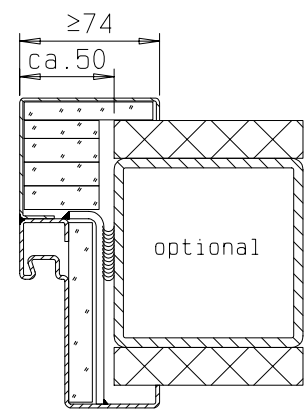

gez: Gangflügel DIN links  
 Gangflügel DIN rechts spiegelbildlich

Zarge "ZNG 68/76", optional

Zarge "Z 68" optional

Detail Verglasung  
 siehe Vertikalschnitt

**FRANZEN**  
 Feuerschutztüren  
 Gerhard-Welter-Straße 7; 41812 Erkelenz

**Zweiflügelige Franzen Feuerschutztür  
 E120/EW60  
 "System Schröders ES-2"  
 Horizontalschnitt**

Einbau- bzw. Zargenvarianten  
siehe Horizontalschnitt

**FRANZEN**  
Feuerschutztüren

Gerhard-Welter-Straße 7; 41812 Erkelenz

**Zweiflügelige Franzen Feuerschutztür  
E120/EW60**

**"System Schröders ES-2"**

Horizontalschnitt