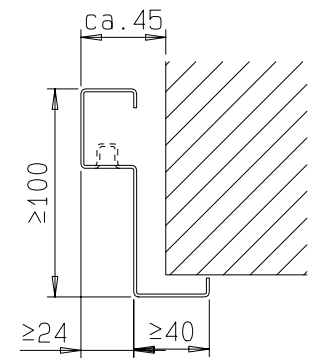

gez: Gangflügel DIN links  
 Gangflügel DIN rechts spiegelbildlich

Zarge "ZNG 68/76", optional

Zarge "Z 68" optional

Detail Verglasung  
 siehe Vertikalschnitt

**FRANZEN**  
 Feuerschutztüren  
 Gerhard-Welter-Straße 7; 41812 Erkelenz

**Zweiflügelige Franzen Feuerschutztür  
 E120/EW60  
 "System Schröders ES-2"  
 Horizontalschnitt**

Einbau- bzw. Zargenvarianten  
siehe Horizontalschnitt

**FRANZEN**  
Feuerschutztüren

Gerhard-Welter-Straße 7; 41812 Erkelenz

**Zweiflügelige Franzen Feuerschutztür  
E120/EW60**

**"System Schröders ES-2"**

Horizontalschnitt