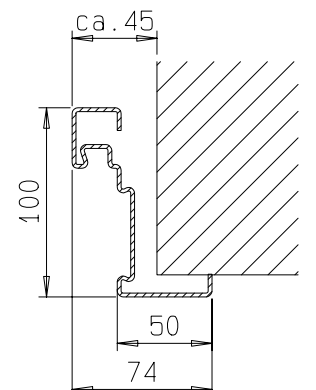

gez: Gangflügel DIN links  
 Gangflügel DIN rechts spiegelbildlich

Zarge "ZNG 68/76", optional

Zarge "Z 68" optional

Detail Verglasung  
 siehe Vertikalschnitt

**FRANZEN**  
 Feuerschutztüren  
 Gerhard-Welter-Straße 7; 41812 Erkelenz

**Zweiflügelige Franzen Feuerschutztür  
 E120/EW60  
 "System Schröders ES-2"  
 Horizontalschnitt**

Einbau- bzw. Zargenvarianten  
siehe Horizontalschnitt

**FRANZEN**  
Feuerschutztüren

Gerhard-Welter-Straße 7; 41812 Erkelenz

**Zweiflügelige Franzen Feuerschutztür  
E120/EW60**

**"System Schröders ES-2"**

Horizontalschnitt