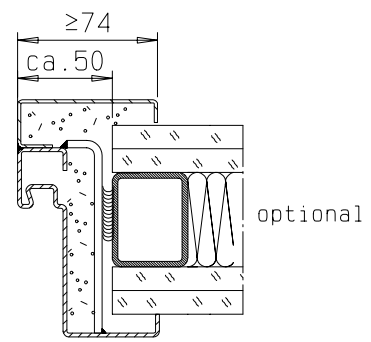

gez: Gangflügel DIN links  
 Gangflügel DIN rechts spiegelbildlich

Zarge "ZNG 68/76", optional

Zarge "Z 68" optional

Detail Verglasung  
 siehe Vertikalschnitt

**FRANZEN**  
 Feuerschutztüren  
 Gerhard-Welter-Straße 7; 41812 Erkelenz

**Zweiflügelige Franzen Feuerschutztür  
 E120/EW60  
 "System Schröders ES-2"  
 Horizontalschnitt**

Einbau- bzw. Zargenvarianten  
siehe Horizontalschnitt

**FRANZEN**  
Feuerschutztüren

Gerhard-Welter-Straße 7; 41812 Erkelenz

**Zweiflügelige Franzen Feuerschutztür  
E120/EW60**

**"System Schröders ES-2"**

Horizontalschnitt