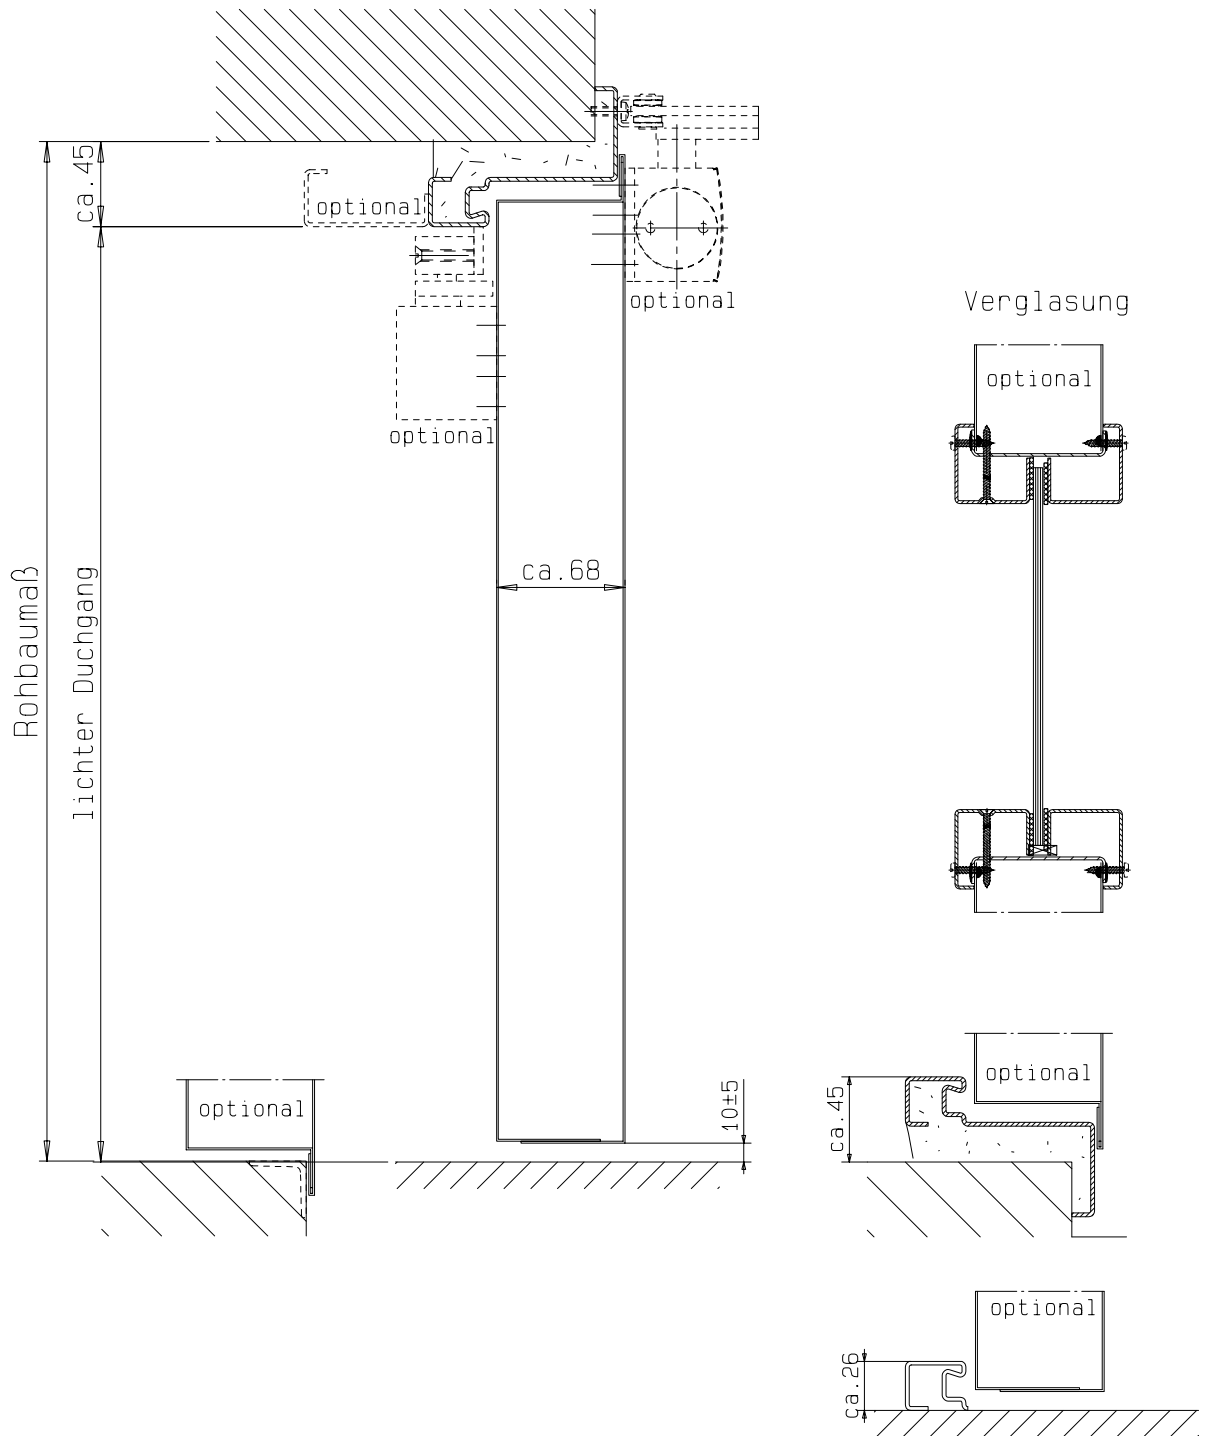

Zarge "ZG 68/76"

gez: Gangflügel DIN links  
 Gangflügel DIN rechts spiegelbildlich

Zarge "ZNG 68/76", optional

Zarge "Z 68" optional

Detail Verglasung  
 siehe Vertikalschnitt

**FRANZEN**  
 Feuerschutztüren  
 Gerhard-Welter-Straße 7; 41812 Erkelenz

**Zweiflügelige Franzen Feuerschutztür  
 E180/EW60  
 "System Schröders ES-2"**  
 Horizontalschnitt

Einbau- bzw. Zargenvarianten  
siehe Horizontalschnitt

**FRANZEN**  
Feuerschutztüren

Gerhard-Welter-Straße 7; 41812 Erkelenz

**Zweiflügelige Franzen Feuerschutztür  
E180/EW60**

**"System Schröders ES-2"**

Horizontalschnitt