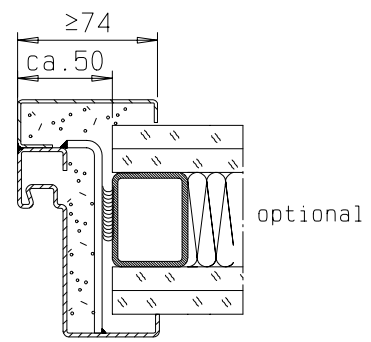

Zarge "ZG 68/76"

gez: Gangflügel DIN links  
 Gangflügel DIN rechts spiegelbildlich

Zarge "ZNG 68/76", optional

Zarge "Z 68" optional

Detail Verglasung  
 siehe Vertikalschnitt

**FRANZEN**  
 Feuerschutztüren  
 Gerhard-Welter-Straße 7; 41812 Erkelenz

**Zweiflügelige Franzen Feuerschutztür  
 E180/EW60  
 "System Schröders ES-2"**  
 Horizontalschnitt

Einbau- bzw. Zargenvarianten  
siehe Horizontalschnitt

**FRANZEN**  
Feuerschutztüren

Gerhard-Welter-Straße 7; 41812 Erkelenz

**Zweiflügelige Franzen Feuerschutztür  
E180/EW60**

**"System Schröders ES-2"**

Horizontalschnitt