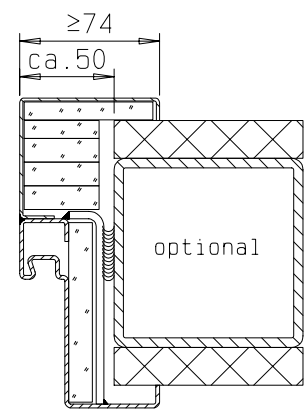

Zarge "ZG 68/76"

gez: Gangflügel DIN links  
 Gangflügel DIN rechts spiegelbildlich

Zarge "ZNG 68/76", optional

Zarge "Z 68" optional

Detail Verglasung  
 siehe Vertikalschnitt

**FRANZEN**  
 Feuerschutztüren  
 Gerhard-Welter-Straße 7; 41812 Erkelenz

**Zweiflügelige Franzen Feuerschutztür  
 E180/EW60  
 "System Schröders ES-2"**  
 Horizontalschnitt

Einbau- bzw. Zargenvarianten  
siehe Horizontalschnitt

**FRANZEN**  
Feuerschutztüren

Gerhard-Welter-Straße 7; 41812 Erkelenz

**Zweiflügelige Franzen Feuerschutztür  
E180/EW60**

**"System Schröders ES-2"**

Horizontalschnitt