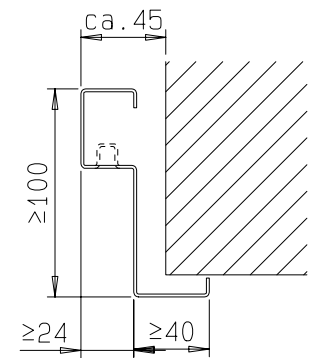

Zarge "ZG 68/76"

gez: Gangflügel DIN links  
 Gangflügel DIN rechts spiegelbildlich

Zarge "ZNG 68/76", optional

Zarge "Z 68" optional

Detail Verglasung  
 siehe Vertikalschnitt

**FRANZEN**  
 Feuerschutztüren  
 Gerhard-Welter-Straße 7; 41812 Erkelenz

**Zweiflügelige Franzen Feuerschutztür  
 E180/EW60  
 "System Schröders ES-2"**  
 Horizontalschnitt

Einbau- bzw. Zargenvarianten  
siehe Horizontalschnitt

**FRANZEN**  
Feuerschutztüren

Gerhard-Welter-Straße 7; 41812 Erkelenz

**Zweiflügelige Franzen Feuerschutztür  
E180/EW60**

**"System Schröders ES-2"**

Horizontalschnitt