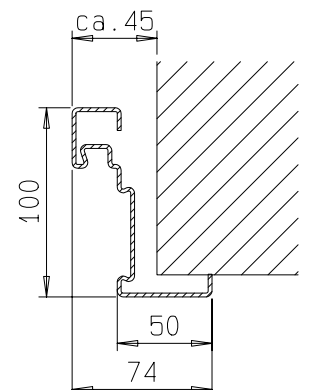

Zarge "ZG 68/76"

gez: Gangflügel DIN links  
 Gangflügel DIN rechts spiegelbildlich

Zarge "ZNG 68/76", optional

Zarge "Z 68" optional

Detail Verglasung  
 siehe Vertikalschnitt

**FRANZEN**  
 Feuerschutztüren  
 Gerhard-Welter-Straße 7; 41812 Erkelenz

**Zweiflügelige Franzen Feuerschutztür  
 E180/EW60  
 "System Schröders ES-2"**  
 Horizontalschnitt

Einbau- bzw. Zargenvarianten  
siehe Horizontalschnitt

**FRANZEN**  
Feuerschutztüren

Gerhard-Welter-Straße 7; 41812 Erkelenz

**Zweiflügelige Franzen Feuerschutztür  
E180/EW60**

**"System Schröders ES-2"**

Horizontalschnitt