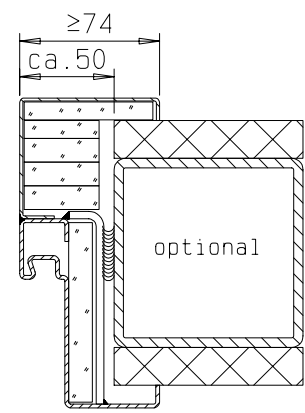

Zarge "ZNG 68/76", optional

Zarge "Z 68" optional

Detail Verglasung
siehe Vertikalschnitt

FRANZEN
Feuerschutztüren
Gerhard-Welter-Straße 7; 41812 Erkelenz

**Zweiflügelige Franzen Feuerschutztür
E240/EW60
"System Schröders ES-2"**
Horizontalschnitt

Einbau- bzw. Zargenvarianten
siehe Horizontalschnitt

FRANZEN
Feuerschutztüren

Gerhard-Welter-Straße 7; 41812 Erkelenz

Zweiflügelige Franzen Feuerschutztür
E240/EW60

"System Schröders ES-2"

Horizontalschnitt