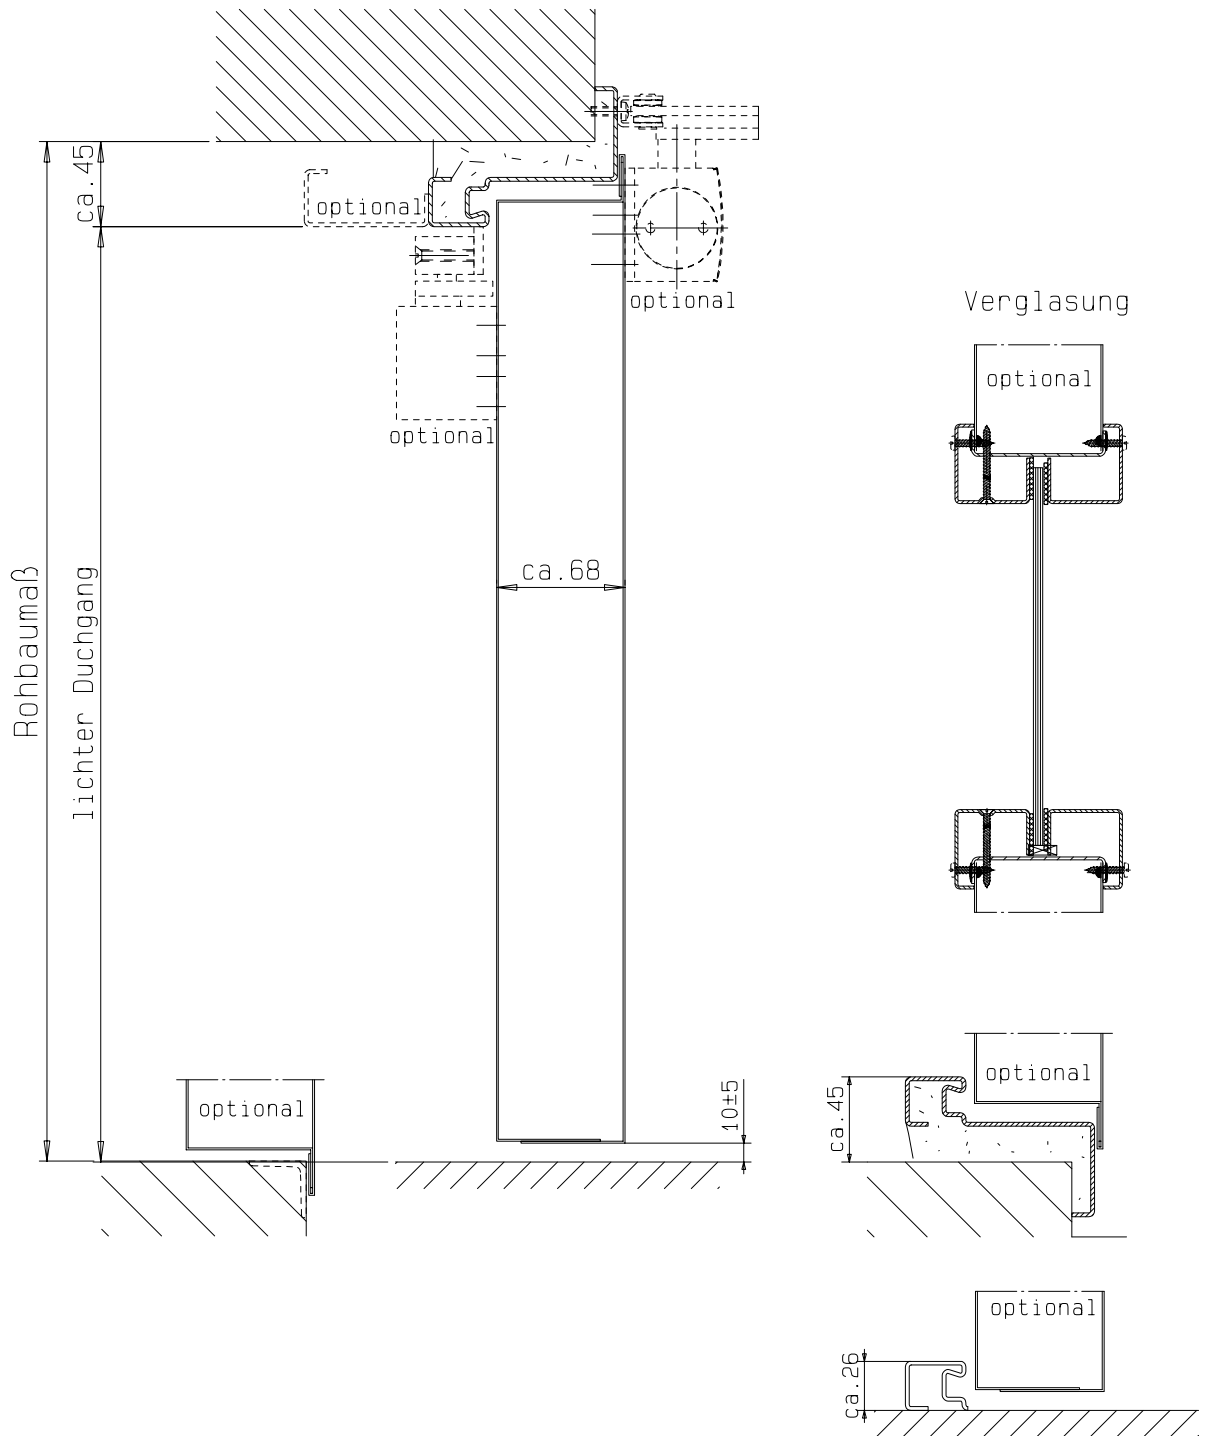

Zarge "ZNG 68/76", optional

Zarge "Z 68" optional

Detail Verglasung
siehe Vertikalschnitt

FRANZEN
Feuerschutztüren
Gerhard-Welter-Straße 7; 41812 Erkelenz

**Zweiflügelige Franzen Feuerschutztür
E240/EW60
"System Schröders ES-2"**
Horizontalschnitt

Einbau- bzw. Zargenvarianten
siehe Horizontalschnitt

FRANZEN
Feuerschutztüren

Gerhard-Welter-Straße 7; 41812 Erkelenz

Zweiflügelige Franzen Feuerschutztür
E240/EW60

"System Schröders ES-2"

Horizontalschnitt