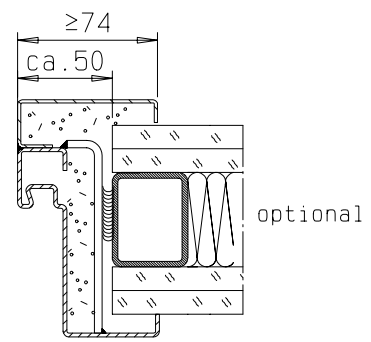

Zarge "ZNG 68/76", optional

Zarge "Z 68" optional

Detail Verglasung
siehe Vertikalschnitt

FRANZEN
Feuerschutztüren
Gerhard-Welter-Straße 7; 41812 Erkelenz

**Zweiflügelige Franzen Feuerschutztür
E240/EW60
"System Schröders ES-2"**
Horizontalschnitt

Einbau- bzw. Zargenvarianten
siehe Horizontalschnitt

FRANZEN
Feuerschutztüren

Gerhard-Welter-Straße 7; 41812 Erkelenz

Zweiflügelige Franzen Feuerschutztür
E240/EW60

"System Schröders ES-2"

Horizontalschnitt