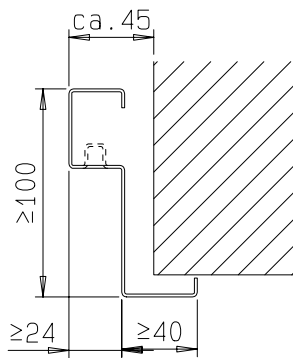

Zarge "ZNG 68/76", optional

Zarge "Z 68" optional

Detail Verglasung
siehe Vertikalschnitt

FRANZEN
Feuerschutztüren
Gerhard-Welter-Straße 7; 41812 Erkelenz

**Zweiflügelige Franzen Feuerschutztür
E240/EW60
"System Schröders ES-2"**
Horizontalschnitt

Einbau- bzw. Zargenvarianten
siehe Horizontalschnitt

FRANZEN
Feuerschutztüren

Gerhard-Welter-Straße 7; 41812 Erkelenz

Zweiflügelige Franzen Feuerschutztür
E240/EW60

"System Schröders ES-2"

Horizontalschnitt