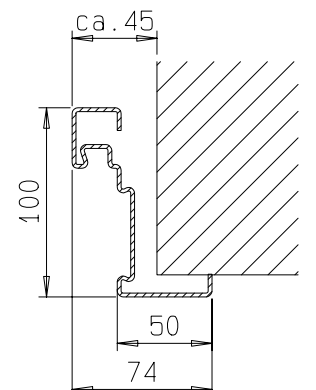

gez: Gangflügel DIN links  
 Gangflügel DIN rechts spiegelbildlich

Zarge "ZNG 68/76", optional

Zarge "Z 68" optional

Detail Verglasung  
 siehe Vertikalschnitt

**FRANZEN**  
 Feuerschutztüren  
 Gerhard-Welter-Straße 7; 41812 Erkelenz

**Zweiflügelige Franzen Feuerschutztür  
 E60/EW60  
 "System Schröders ES-2"  
 Horizontalschnitt**

Einbau- bzw. Zargenvarianten  
siehe Horizontalschnitt

**FRANZEN**  
Feuerschutztüren

Gerhard-Welter-Straße 7; 41812 Erkelenz

**Zweiflügelige Franzen Feuerschutztür  
E60/EW60**

**"System Schröders ES-2"**

Horizontalschnitt