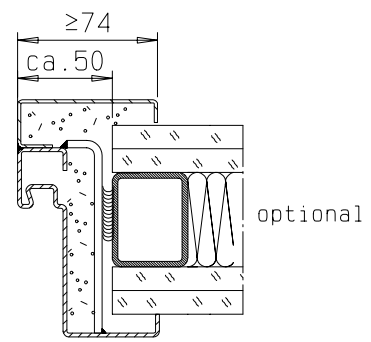

gez: Gangflügel DIN links  
 Gangflügel DIN rechts spiegelbildlich

Zarge "ZNG 68/76", optional

Zarge "Z 68" optional

Detail Verglasung  
 siehe Vertikalschnitt

**FRANZEN**  
 Feuerschutztüren  
 Gerhard-Welter-Straße 7; 41812 Erkelenz

**Zweiflügelige Franzen Feuerschutztür  
 E60/EW60  
 "System Schröders ES-2"  
 Horizontalschnitt**

Einbau- bzw. Zargenvarianten  
siehe Horizontalschnitt

**FRANZEN**  
Feuerschutztüren

Gerhard-Welter-Straße 7; 41812 Erkelenz

**Zweiflügelige Franzen Feuerschutztür  
E60/EW60**

**"System Schröders ES-2"**

Horizontalschnitt