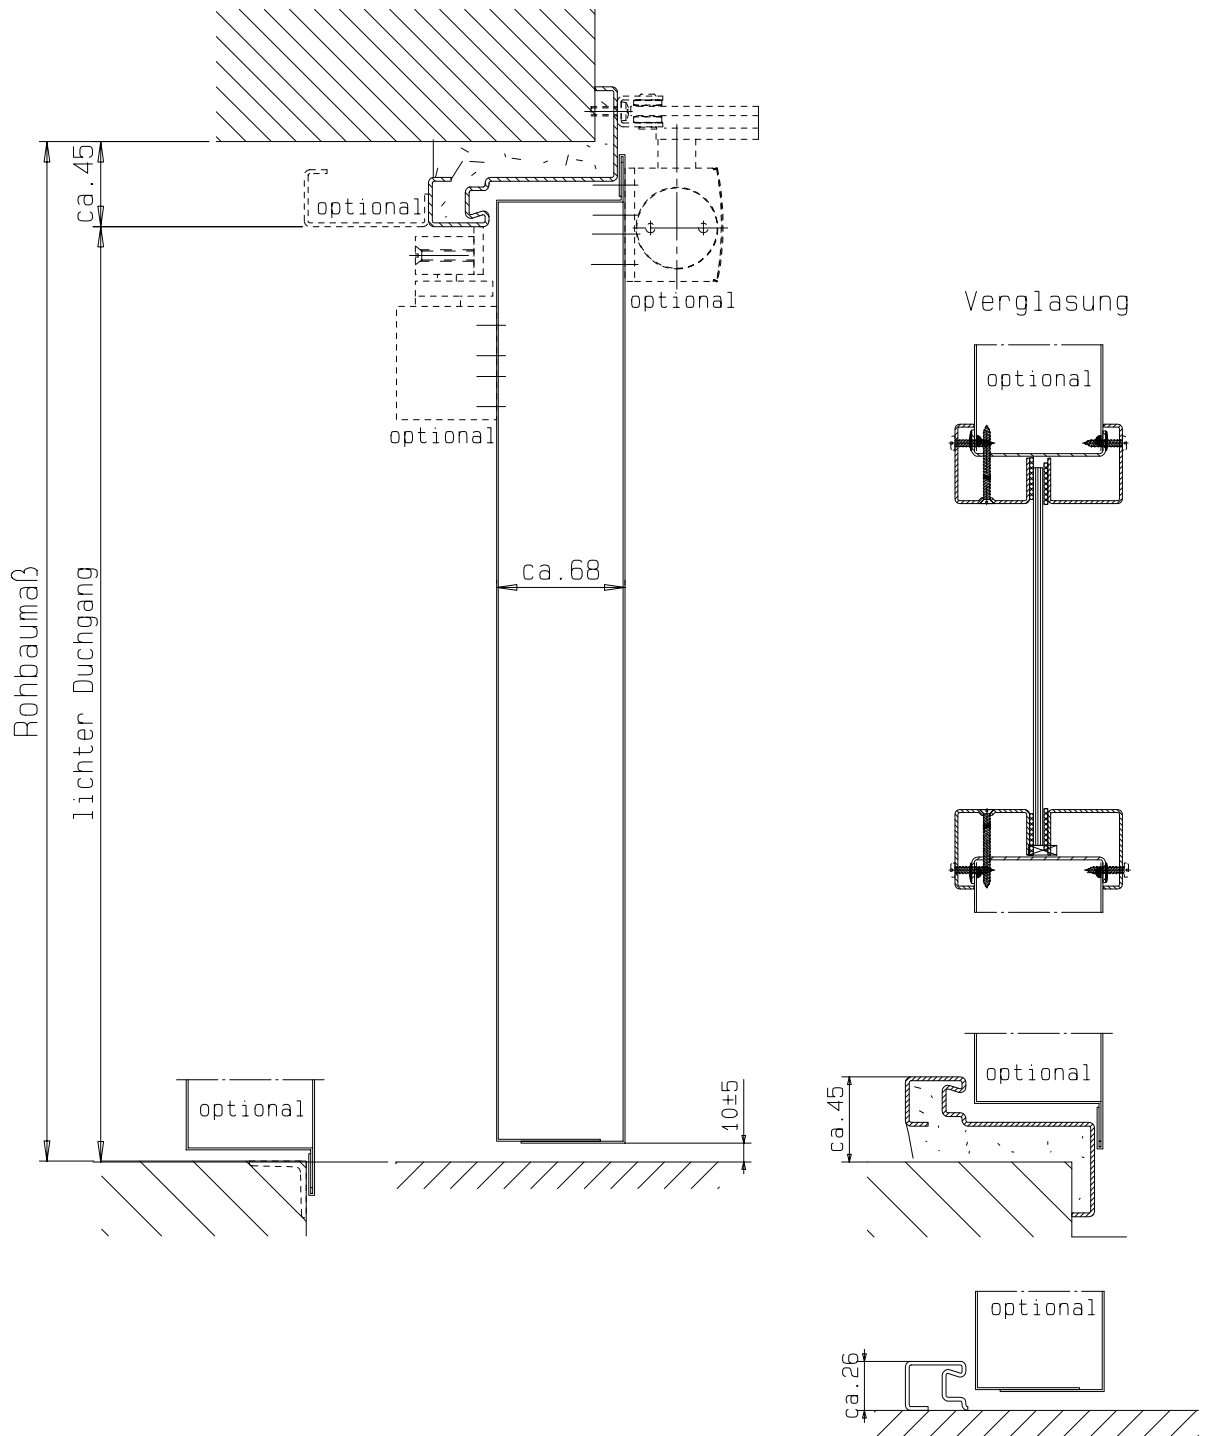

gez: Gangflügel DIN links  
 Gangflügel DIN rechts spiegelbildlich

Zarge "ZNG 68/76", optional

Zarge "Z 68" optional

Detail Verglasung  
 siehe Vertikalschnitt

**FRANZEN**  
 Feuerschutztüren  
 Gerhard-Welter-Straße 7; 41812 Erkelenz

**Zweiflügelige Franzen Feuerschutztür  
 E60/EW60  
 "System Schröders ES-2"  
 Horizontalschnitt**

Einbau- bzw. Zargenvarianten  
siehe Horizontalschnitt

**FRANZEN**  
Feuerschutztüren

Gerhard-Welter-Straße 7; 41812 Erkelenz

**Zweiflügelige Franzen Feuerschutztür  
E60/EW60**

**"System Schröders ES-2"**

Horizontalschnitt