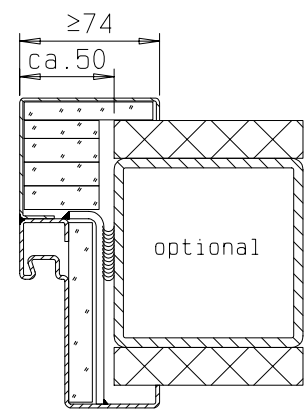

gez: Gangflügel DIN links  
 Gangflügel DIN rechts spiegelbildlich

Zarge "ZNG 68/76", optional

Zarge "Z 68" optional

Detail Verglasung  
 siehe Vertikalschnitt

**FRANZEN**  
 Feuerschutztüren  
 Gerhard-Welter-Straße 7; 41812 Erkelenz

**Zweiflügelige Franzen Feuerschutztür  
 E60/EW60  
 "System Schröders ES-2"  
 Horizontalschnitt**

Einbau- bzw. Zargenvarianten  
siehe Horizontalschnitt

**FRANZEN**  
Feuerschutztüren

Gerhard-Welter-Straße 7; 41812 Erkelenz

**Zweiflügelige Franzen Feuerschutztür  
E60/EW60**

**"System Schröders ES-2"**

Horizontalschnitt