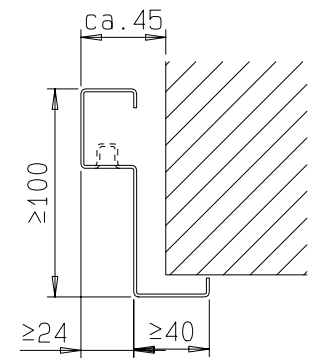

gez: Gangflügel DIN links  
 Gangflügel DIN rechts spiegelbildlich

Zarge "ZNG 68/76", optional

Zarge "Z 68" optional

Detail Verglasung  
 siehe Vertikalschnitt

**FRANZEN**  
 Feuerschutztüren  
 Gerhard-Welter-Straße 7; 41812 Erkelenz

**Zweiflügelige Franzen Feuerschutztür  
 E60/EW60  
 "System Schröders ES-2"  
 Horizontalschnitt**

Einbau- bzw. Zargenvarianten  
siehe Horizontalschnitt

**FRANZEN**  
Feuerschutztüren

Gerhard-Welter-Straße 7; 41812 Erkelenz

**Zweiflügelige Franzen Feuerschutztür  
E60/EW60**

**"System Schröders ES-2"**

Horizontalschnitt