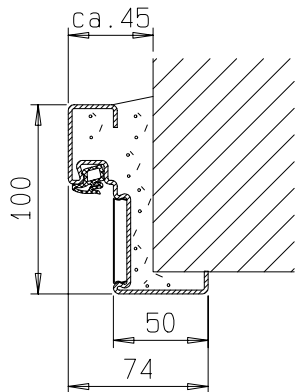

Zarge "ZNG 68/76",
optional

Zarge "ZNG 58/76",
optional bei Dickfalz

Zarge "ZG 68/76"

FRANZEN
Feuerschutztüren

Gerhard-Welter-Straße 7; 41812 Erkelenz

Einflügelige Franzen Rauchschutztür
"System Schröders RSN-1"

Horizontalschnitt

Einbau- bzw. Zargenvarianten
siehe Horizontalschnitt

FRANZEN
Feuerschutztüren

Gerhard-Welter-Straße 7; 41812 Erkelenz

Einflügelige Franzen Rauchschutztür
"System Schröders RSN-1"

Vertikalschnitt