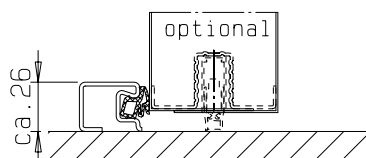

Zarge "ZNG 68/76",
optional

Zarge "ZNG 58/76",
optional bei Dickfalz

Zarge "ZG 68/76"

FRANZEN
Feuerschutztüren

Gerhard-Welter-Straße 7; 41812 Erkelenz

Einflügelige Franzen Rauchschutztür
"System Schröders RSN-1"

Horizontalschnitt

Einbau- bzw. Zargenvarianten
siehe Horizontalschnitt

FRANZEN
Feuerschutztüren

Gerhard-Welter-Straße 7; 41812 Erkelenz

Einflügelige Franzen Rauchschutztür
"System Schröders RSN-1"

Vertikalschnitt