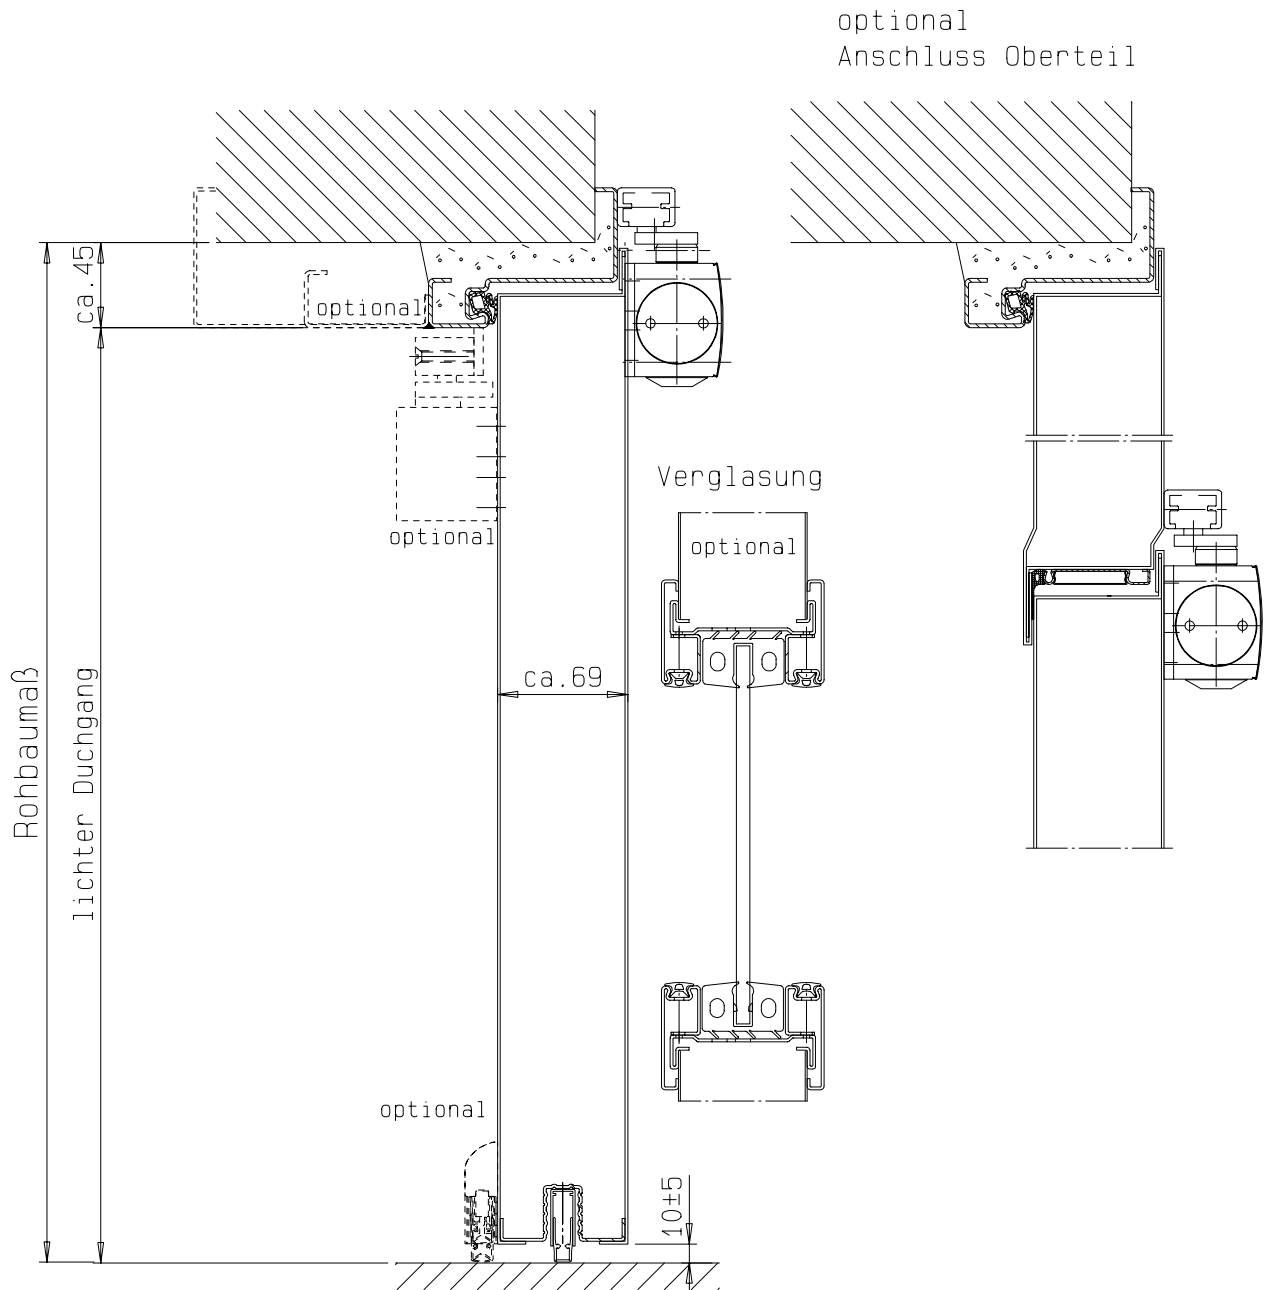

Zarge "ZNG 68/76",
optional

Zarge "ZNG 58/76",
optional bei Dickfalz

Zarge "ZG 68/76"

FRANZEN
Feuerschutztüren

Gerhard-Welter-Straße 7; 41812 Erkelenz

Einflügelige Franzen Rauchschutztür
"System Schröders RSN-1"

Horizontalschnitt

Einbau- bzw. Zargenvarianten
siehe Horizontalschnitt

FRANZEN
Feuerschutztüren

Gerhard-Welter-Straße 7; 41812 Erkelenz

Einflügelige Franzen Rauchschutztür
"System Schröders RSN-1"

Vertikalschnitt