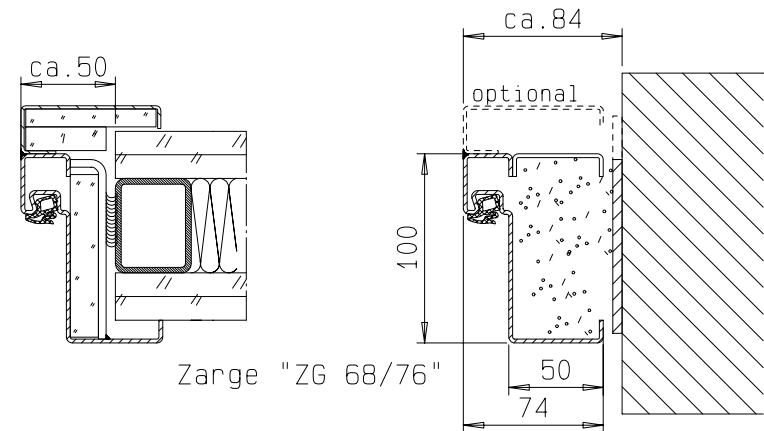

Zarge "ZNG 68/76",
optional

Zarge "ZNG 58/76",
optional bei Dickfalz

Zarge "ZG 68/76"

FRANZEN
Feuerschutztüren

Gerhard-Welter-Straße 7; 41812 Erkelenz

Einflügelige Franzen Rauchschutztür
"System Schröders RSN-1"

Horizontalschnitt

Einbau- bzw. Zargenvarianten
siehe Horizontalschnitt

FRANZEN
Feuerschutztüren

Gerhard-Welter-Straße 7; 41812 Erkelenz

Einflügelige Franzen Rauchschutztür
"System Schröders RSN-1"

Vertikalschnitt