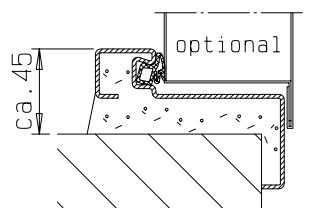

Zarge "ZNG 68/76",
optional

Zarge "ZNG 58/76",
optional bei Dickfalz

Zarge "ZG 68/76"

FRANZEN
Feuerschutztüren

Gerhard-Welter-Straße 7; 41812 Erkelenz

Einflügelige Franzen Rauchschutztür
"System Schröders RSN-1"

Horizontalschnitt

Einbau- bzw. Zargenvarianten
siehe Horizontalschnitt

FRANZEN
Feuerschutztüren

Gerhard-Welter-Straße 7; 41812 Erkelenz

Einflügelige Franzen Rauchschutztür
"System Schröders RSN-1"

Vertikalschnitt