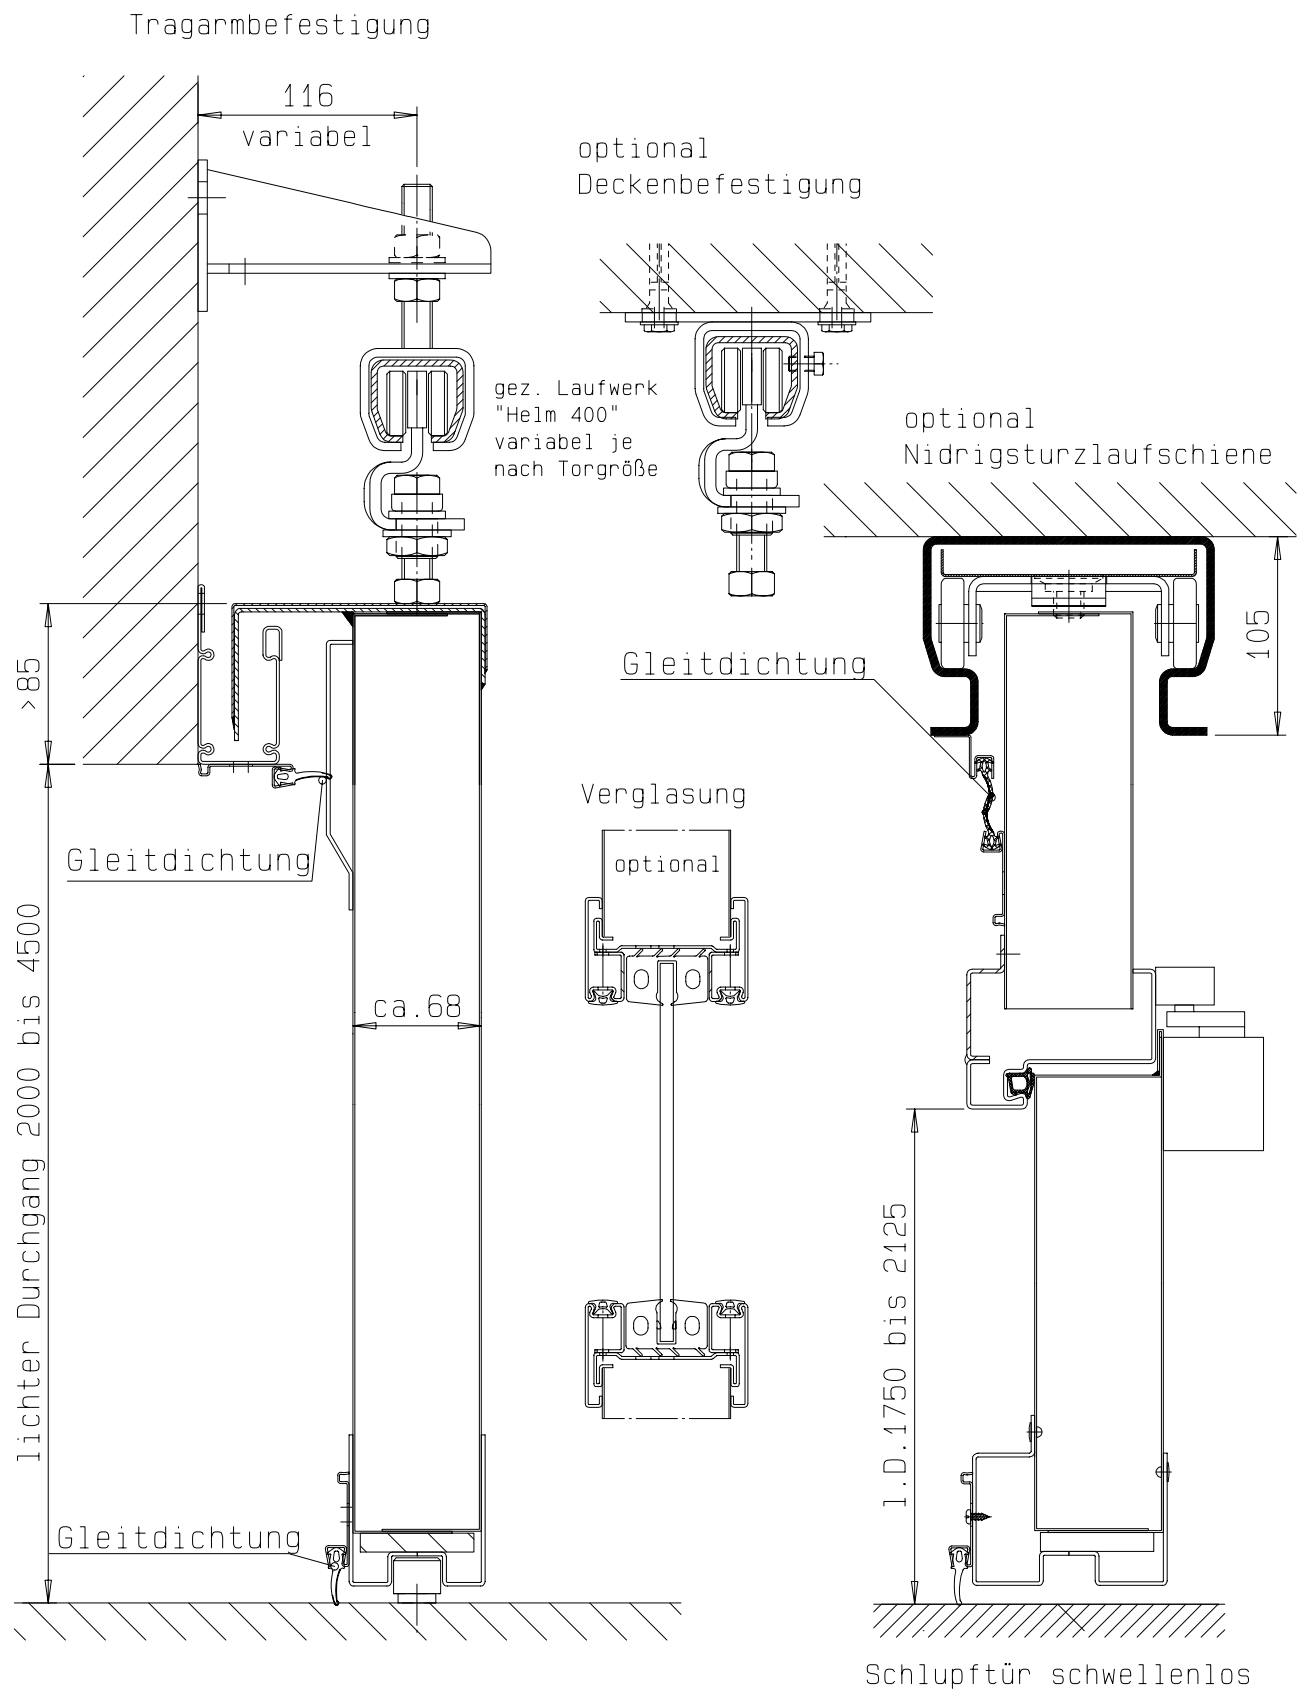

FRANZEN
Feuerschutztüren

Gerhard-Welter-Straße 7; 41812 Erkelenz

Einflügeliges Franzen Rauchschuttschiebetor
"System Schröders RSN"

Horizontalschnitt

FRANZEN
Feuerschutztüren

Gerhard-Welter-Straße 7; 41812 Erkelenz

Einflügeliges Franzen Rauchschuttschiebetor
"System Schröders RSN"

Vertikalschnitt