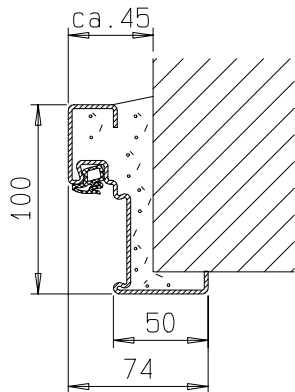

bei Ausführung 45 db
 Auch lieferbar als Aussentür
 mit CE Kennzeichen gem. EN 14351-1

Zarge "ZNG 68/76",
 optional

Zarge "ZNG 58/76",
 optional bei Dickfalz

Zarge "ZG 68/76"

FRANZEN
 Feuerschutztüren

Gerhard-Welter-Straße 7; 41812 Erkelenz

Einflügelige Franzen Schallschutztür
 "System Schröders SN-1"

Horizontalschnitt

Auch lieferbar als Aussentür
mit CE Kennzeichen gem. EN 14351-1

Einbau- bzw. Zargenvarianten
siehe Horizontalschnitt

FRANZEN
Feuerschutztüren

Gerhard-Welter-Straße 7; 41812 Erkelenz

Einflügelige Franzen Schallschutztür
"System Schröders SN-1"

Vertikalschnitt