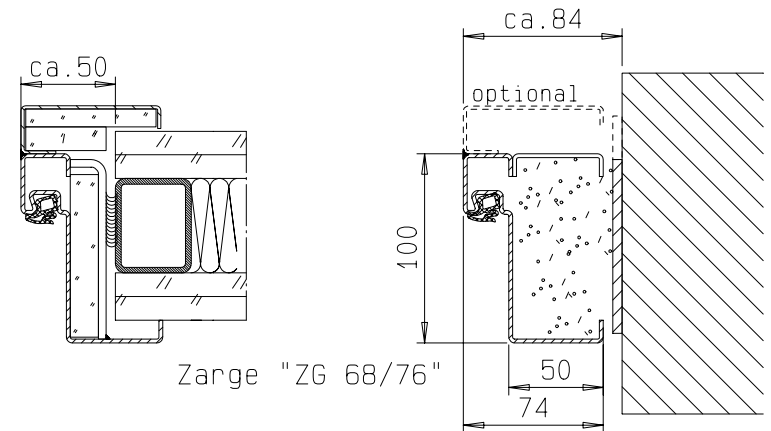

bei Ausführung 45 db
 Auch lieferbar als Aussentür
 mit CE Kennzeichen gem. EN 14351-1

Zarge "ZNG 68/76",
 optional

Zarge "ZNG 58/76",
 optional bei Dickfalz

Zarge "ZG 68/76"

FRANZEN
 Feuerschutztüren

Gerhard-Welter-Straße 7; 41812 Erkelenz

Einflügelige Franzen Schallschutztür
 "System Schröders SN-1"

Horizontalschnitt

Auch lieferbar als Aussentür
mit CE Kennzeichen gem. EN 14351-1

Einbau- bzw. Zargenvarianten
siehe Horizontalschnitt

FRANZEN
Feuerschutztüren

Gerhard-Welter-Straße 7; 41812 Erkelenz

Einflügelige Franzen Schallschutztür
"System Schröders SN-1"

Vertikalschnitt