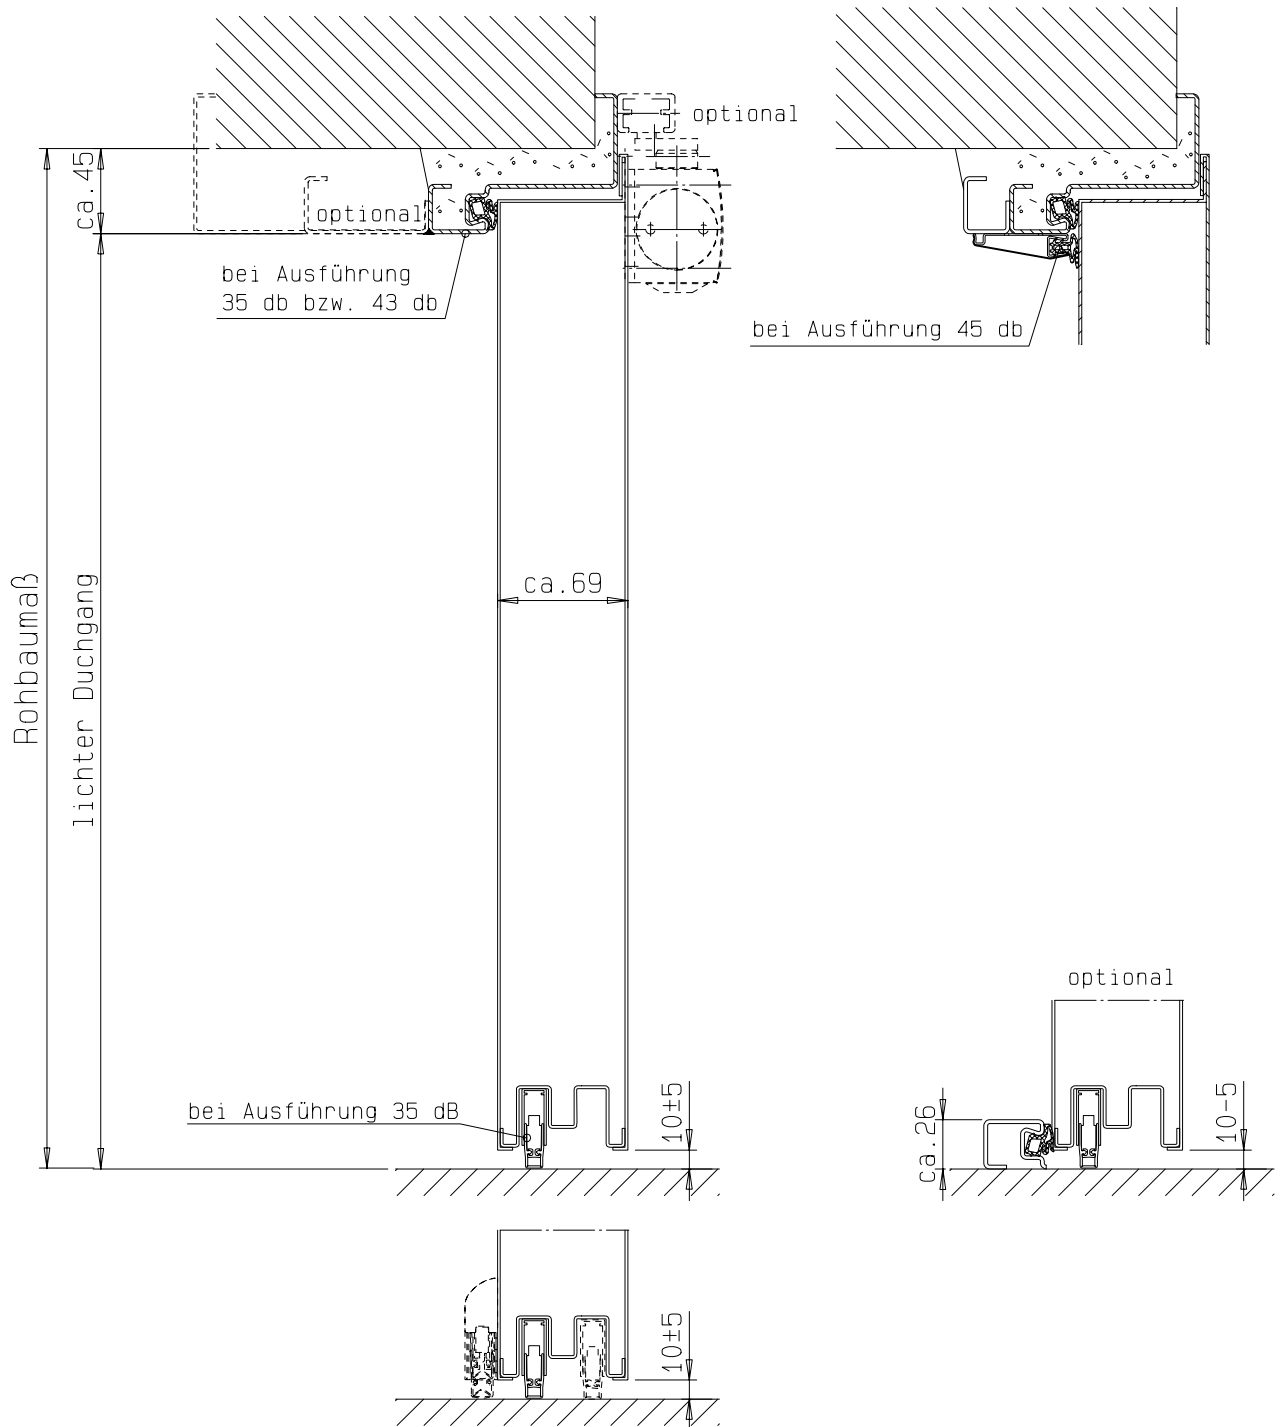

bei Ausführung 45 db
 Auch lieferbar als Aussentür
 mit CE Kennzeichen gem. EN 14351-1

Zarge "ZNG 68/76",
 optional

Zarge "ZNG 58/76",
 optional bei Dickfalz

Zarge "ZG 68/76"

FRANZEN
 Feuerschutztüren

Gerhard-Welter-Straße 7; 41812 Erkelenz

Einflügelige Franzen Schallschutztür
 "System Schröders SN-1"

Horizontalschnitt

Auch lieferbar als Aussentür
mit CE Kennzeichen gem. EN 14351-1

Einbau- bzw. Zargenvarianten
siehe Horizontalschnitt

FRANZEN
Feuerschutztüren

Gerhard-Welter-Straße 7; 41812 Erkelenz

Einflügelige Franzen Schallschutztür
"System Schröders SN-1"

Vertikalschnitt