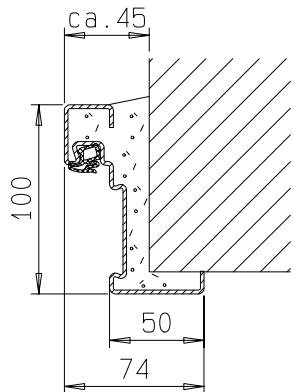

bei Ausführung 45 db
 Auch lieferbar als Aussentür
 mit CE Kennzeichen gem. EN 14351-1

Zarge "ZNG 68/76",
 optional

Zarge "ZNG 58/76",
 optional bei Dickfalz

Zarge "ZG 68/76"

FRANZEN
 Feuerschutztüren

Gerhard-Welter-Straße 7; 41812 Erkelenz

Einflügelige Franzen Schallschutztür
 "System Schröders SN-1"

Horizontalschnitt

Auch lieferbar als Aussentür
mit CE Kennzeichen gem. EN 14351-1

Einbau- bzw. Zargenvarianten
siehe Horizontalschnitt

FRANZEN
Feuerschutztüren

Gerhard-Welter-Straße 7; 41812 Erkelenz

Einflügelige Franzen Schallschutztür
"System Schröders SN-1"

Vertikalschnitt