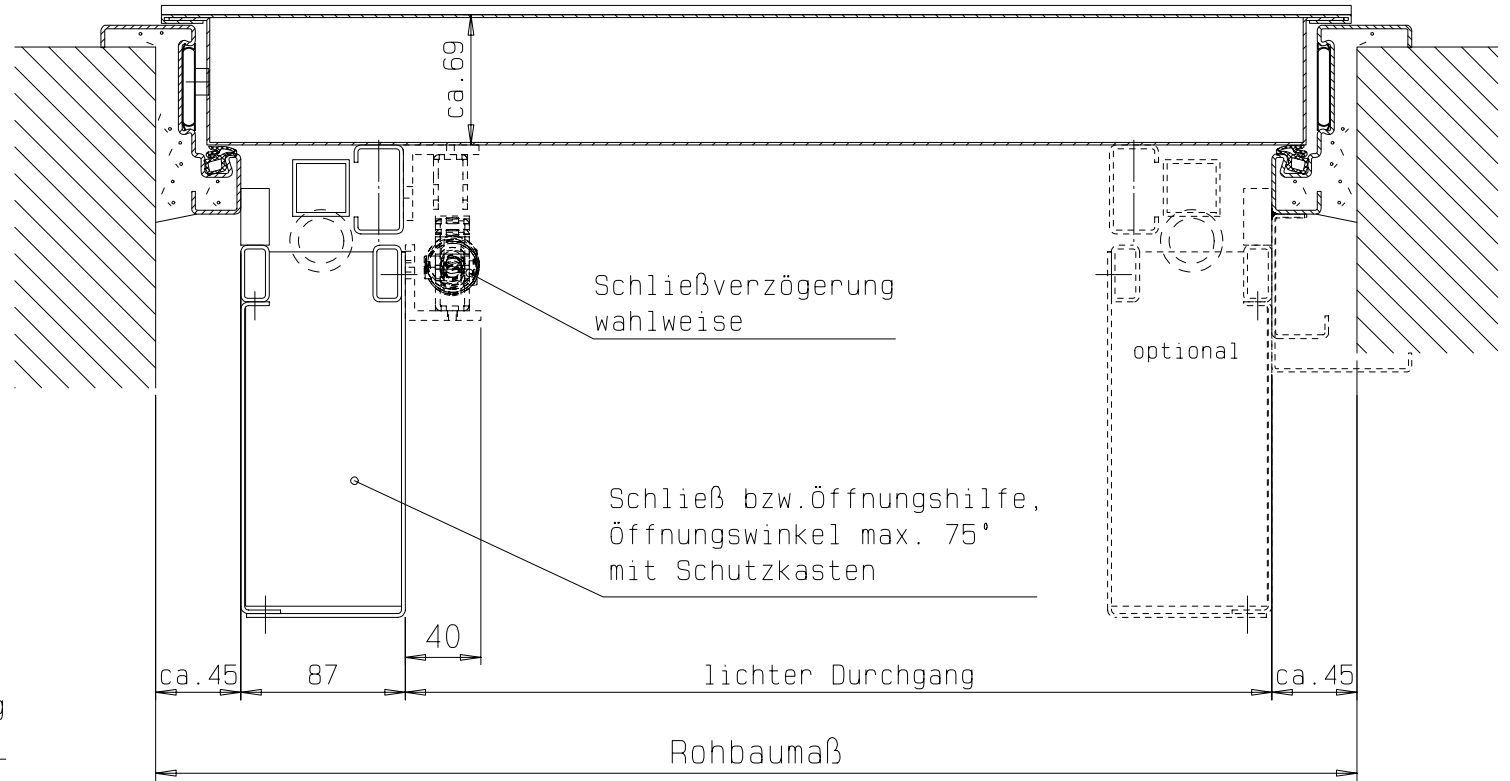

**FRANZEN**  
Feuerschutztüren

Gerhard-Welter-Straße 7; 41812 Erkelenz

Einflügelige Franzen T90 Deckenklappe  
"System Schröders THF"

Horizontalschnitt

**FRANZEN**  
Feuerschutztüren

Gerhard-Welter-Straße 7; 41812 Erkelenz

Einflügelige Franzen T90 Deckenklappe  
"System Schröders THF"

Vertikalschnitt