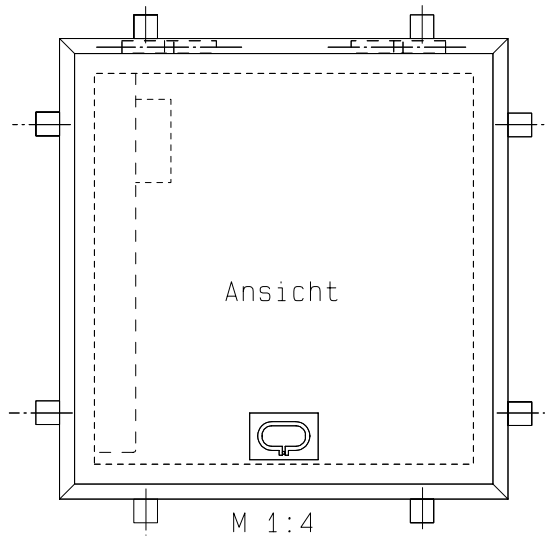

**FRANZEN**  
Feuerschutztüren

Gerhard-Welter-Straße 7; 41812 Erkelenz

Einflügelige Franzen T90 Deckenklappe  
"System Schröders THF"

Horizontalschnitt

**FRANZEN**  
Feuerschutztüren

Gerhard-Welter-Straße 7; 41812 Erkelenz

Einflügelige Franzen T90 Deckenklappe  
"System Schröders THF"

Vertikalschnitt