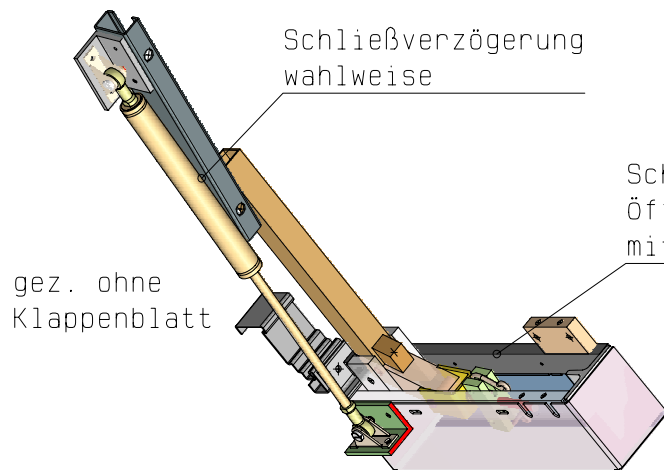

**FRANZEN**  
Feuerschutztüren

Gerhard-Welter-Straße 7; 41812 Erkelenz

Einflügelige Franzen T90 Deckenklappe  
"System Schröders THF"

Horizontalschnitt

**FRANZEN**  
Feuerschutztüren

Gerhard-Welter-Straße 7; 41812 Erkelenz

Einflügelige Franzen T90 Deckenklappe  
"System Schröders THF"

Vertikalschnitt