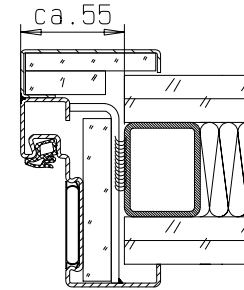

Zarge "ZNG 58/76", optional bei Dickfalz

bekleitetes Stahlprofil

F90 Montagewand

Detail Verglasung
siehe Vertikalschnitt

FRANZEN
Feuerschutztüren

Gerhard-Welter-Straße 7; 41812 Erkelenz

Einflügelige Franzen T90 Feuerschutztür
"System Schröders TSN-11"

Horizontalschnitt

Einbau- bzw. Zargenvarianten
siehe Horizontalschnitt

FRANZEN
Feuerschutztüren

Gerhard-Welter-Straße 7; 41812 Erkelenz

Einflügelige Franzen T90 Feuerschutztür
"System Schröders TSN-11"

Vertikalschnitt