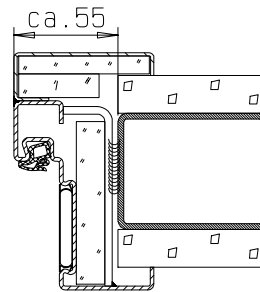

Zarge "ZNG 58/76",
optional bei Dickfalz

bekleitetes
Stahlprofil

F90 Montagewand

Detail Verglasung
siehe Vertikalschnitt

FRANZEN
Feuerschutztüren

Gerhard-Welter-Straße 7; 41812 Erkelenz

Einflügelige Franzen T90 Feuerschutztür
"System Schröders TSN-11"

Horizontalschnitt

Einbau- bzw. Zargenvarianten
siehe Horizontalschnitt

FRANZEN
Feuerschutztüren

Gerhard-Welter-Straße 7; 41812 Erkelenz

Einflügelige Franzen T90 Feuerschutztür
"System Schröders TSN-11"

Vertikalschnitt