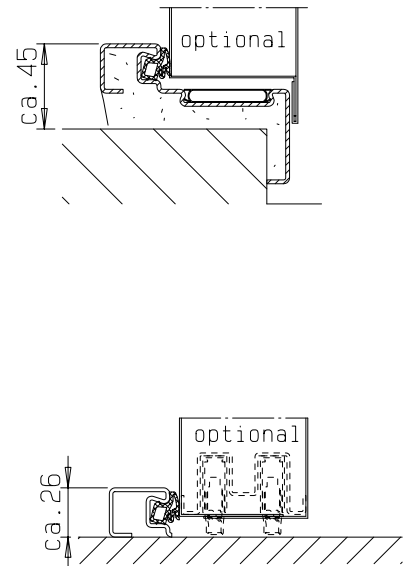

Zarge "ZNG 58/76", optional bei Dickfalz

bekleitetes Stahlprofil

F90 Montagewand

Detail Verglasung
siehe Vertikalschnitt

FRANZEN
Feuerschutztüren

Gerhard-Welter-Straße 7; 41812 Erkelenz

Einflügelige Franzen T90 Feuerschutztür
"System Schröders TSN-11"

Horizontalschnitt

Einbau- bzw. Zargenvarianten
siehe Horizontalschnitt

FRANZEN
Feuerschutztüren

Gerhard-Welter-Straße 7; 41812 Erkelenz

Einflügelige Franzen T90 Feuerschutztür
"System Schröders TSN-11"

Vertikalschnitt