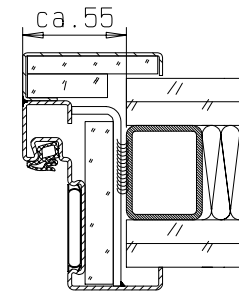

Zarge "ZNG 58/76",
optional bei Dickfalz

bekleitetes
Stahlprofil

F90 Montagewand

Detail Verglasung
siehe Vertikalschnitt

FRANZEN
Feuerschutztüren

Gerhard-Welter-Straße 7; 41812 Erkelenz

Einflügelige Franzen T90 Feuerschutztür
"System Schröders TSN-11"

Horizontalschnitt

Einbau- bzw. Zargenvarianten
siehe Horizontalschnitt

FRANZEN
Feuerschutztüren

Gerhard-Welter-Straße 7; 41812 Erkelenz

Einflügelige Franzen T90 Feuerschutztür
"System Schröders TSN-11"

Vertikalschnitt