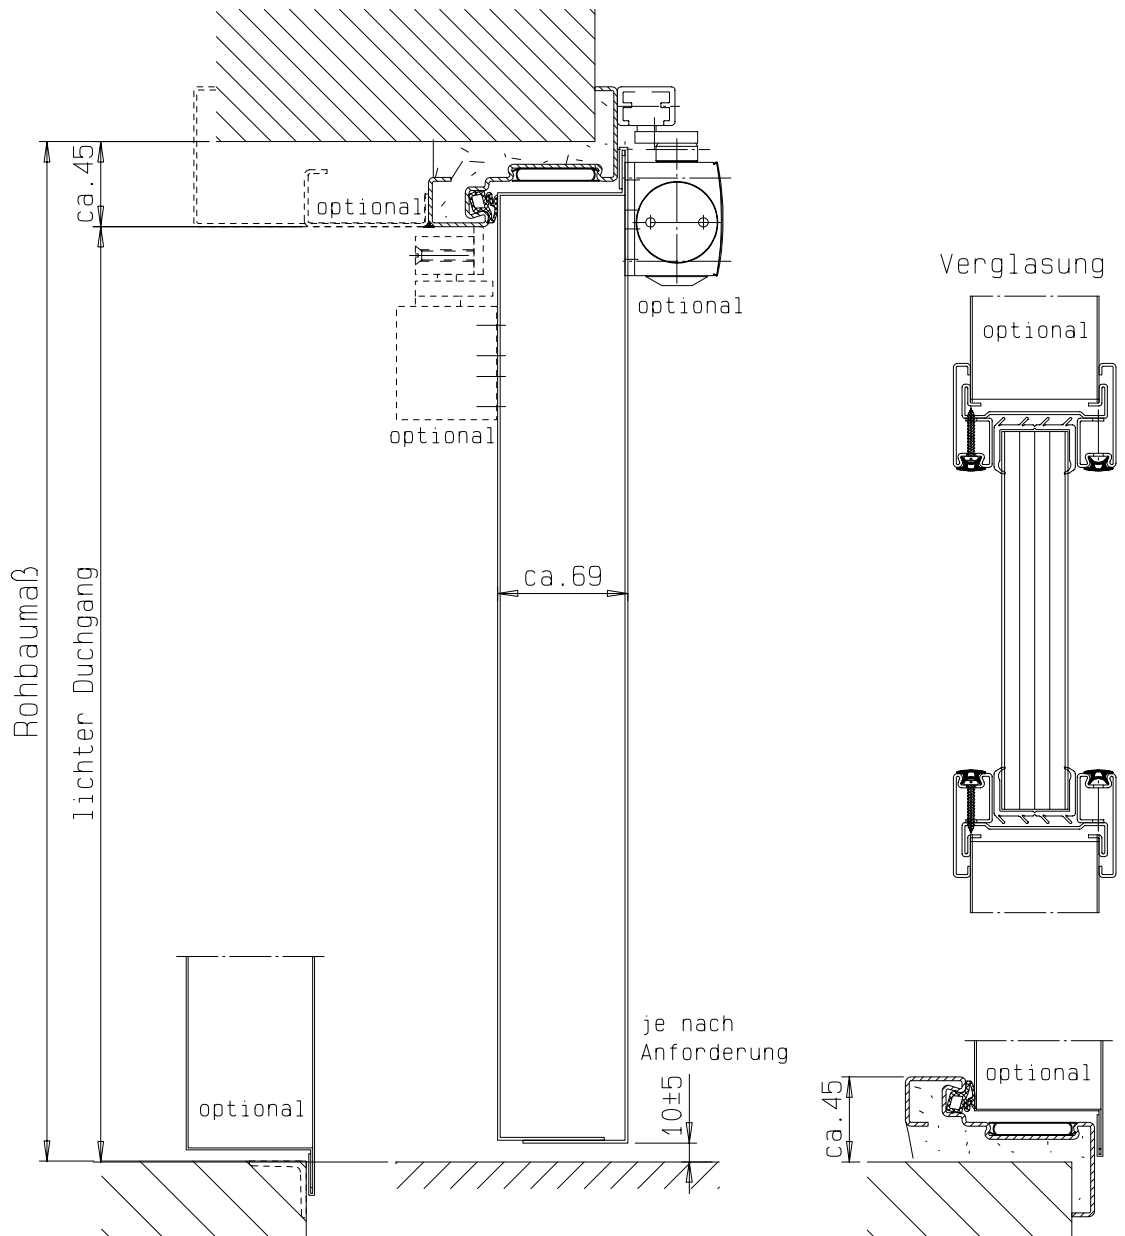

Zarge "ZNG 58/76", optional bei Dickfalz

bekleitetes Stahlprofil

F90 Montagewand

Detail Verglasung
siehe Vertikalschnitt

FRANZEN
Feuerschutztüren

Gerhard-Welter-Straße 7; 41812 Erkelenz

Einflügelige Franzen T90 Feuerschutztür
"System Schröders TSN-11"

Horizontalschnitt

Einbau- bzw. Zargenvarianten
siehe Horizontalschnitt

FRANZEN
Feuerschutztüren

Gerhard-Welter-Straße 7; 41812 Erkelenz

Einflügelige Franzen T90 Feuerschutztür
"System Schröders TSN-11"

Vertikalschnitt