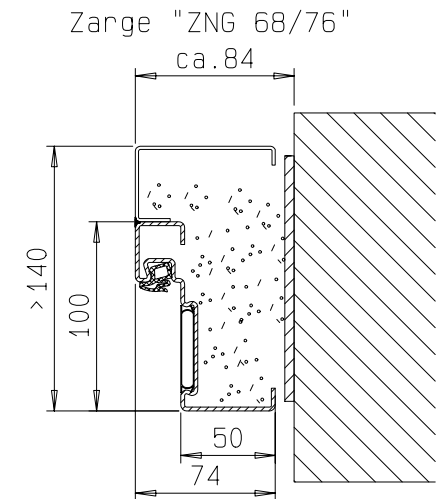

Zarge "ZNG 58/76", optional bei Dickfalz

bekleitetes Stahlprofil

F90 Montagewand

Detail Verglasung
siehe Vertikalschnitt

FRANZEN
Feuerschutztüren

Gerhard-Welter-Straße 7; 41812 Erkelenz

Einflügelige Franzen T90 Feuerschutztür
"System Schröders TSN-11"

Horizontalschnitt

Einbau- bzw. Zargenvarianten
siehe Horizontalschnitt

FRANZEN
Feuerschutztüren

Gerhard-Welter-Straße 7; 41812 Erkelenz

Einflügelige Franzen T90 Feuerschutztür
"System Schröders TSN-11"

Vertikalschnitt