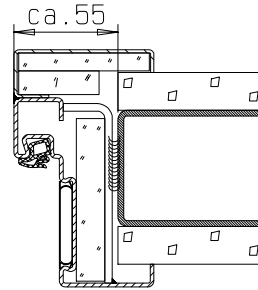

Zarge "ZNG 58/76", optional bei Dickfalz

bekleitetes Stahlprofil

F90 Montagewand

Detail Verglasung
siehe Vertikalschnitt

FRANZEN
Feuerschutztüren

Gerhard-Welter-Straße 7; 41812 Erkelenz

Einflügelige Franzen T90 Feuerschutztür
"System Schröders TSN-11"

Horizontalschnitt

Einbau- bzw. Zargenvarianten
siehe Horizontalschnitt

FRANZEN
Feuerschutztüren

Gerhard-Welter-Straße 7; 41812 Erkelenz

Einflügelige Franzen T90 Feuerschutztür
"System Schröders TSN-11"

Vertikalschnitt