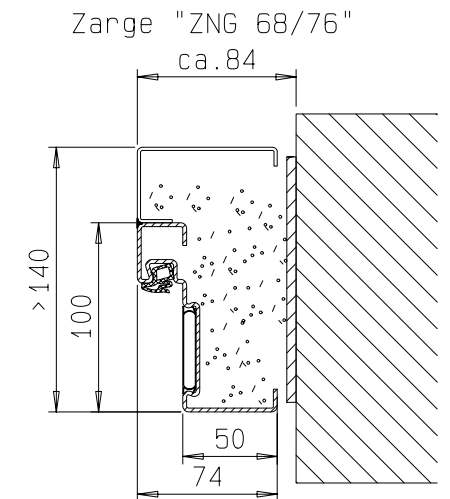

Zarge "ZNG 58/76",
optional bei Dickfalz

bekleitetes
Stahlprofil

F90 Montagewand

Detail Verglasung
siehe Vertikalschnitt

FRANZEN
Feuerschutztüren

Gerhard-Welter-Straße 7; 41812 Erkelenz

Einflügelige Franzen T90 Feuerschutztür
"System Schröders TSN-11"

Horizontalschnitt

Einbau- bzw. Zargenvarianten
siehe Horizontalschnitt

FRANZEN
Feuerschutztüren

Gerhard-Welter-Straße 7; 41812 Erkelenz

Einflügelige Franzen T90 Feuerschutztür
"System Schröders TSN-11"

Vertikalschnitt