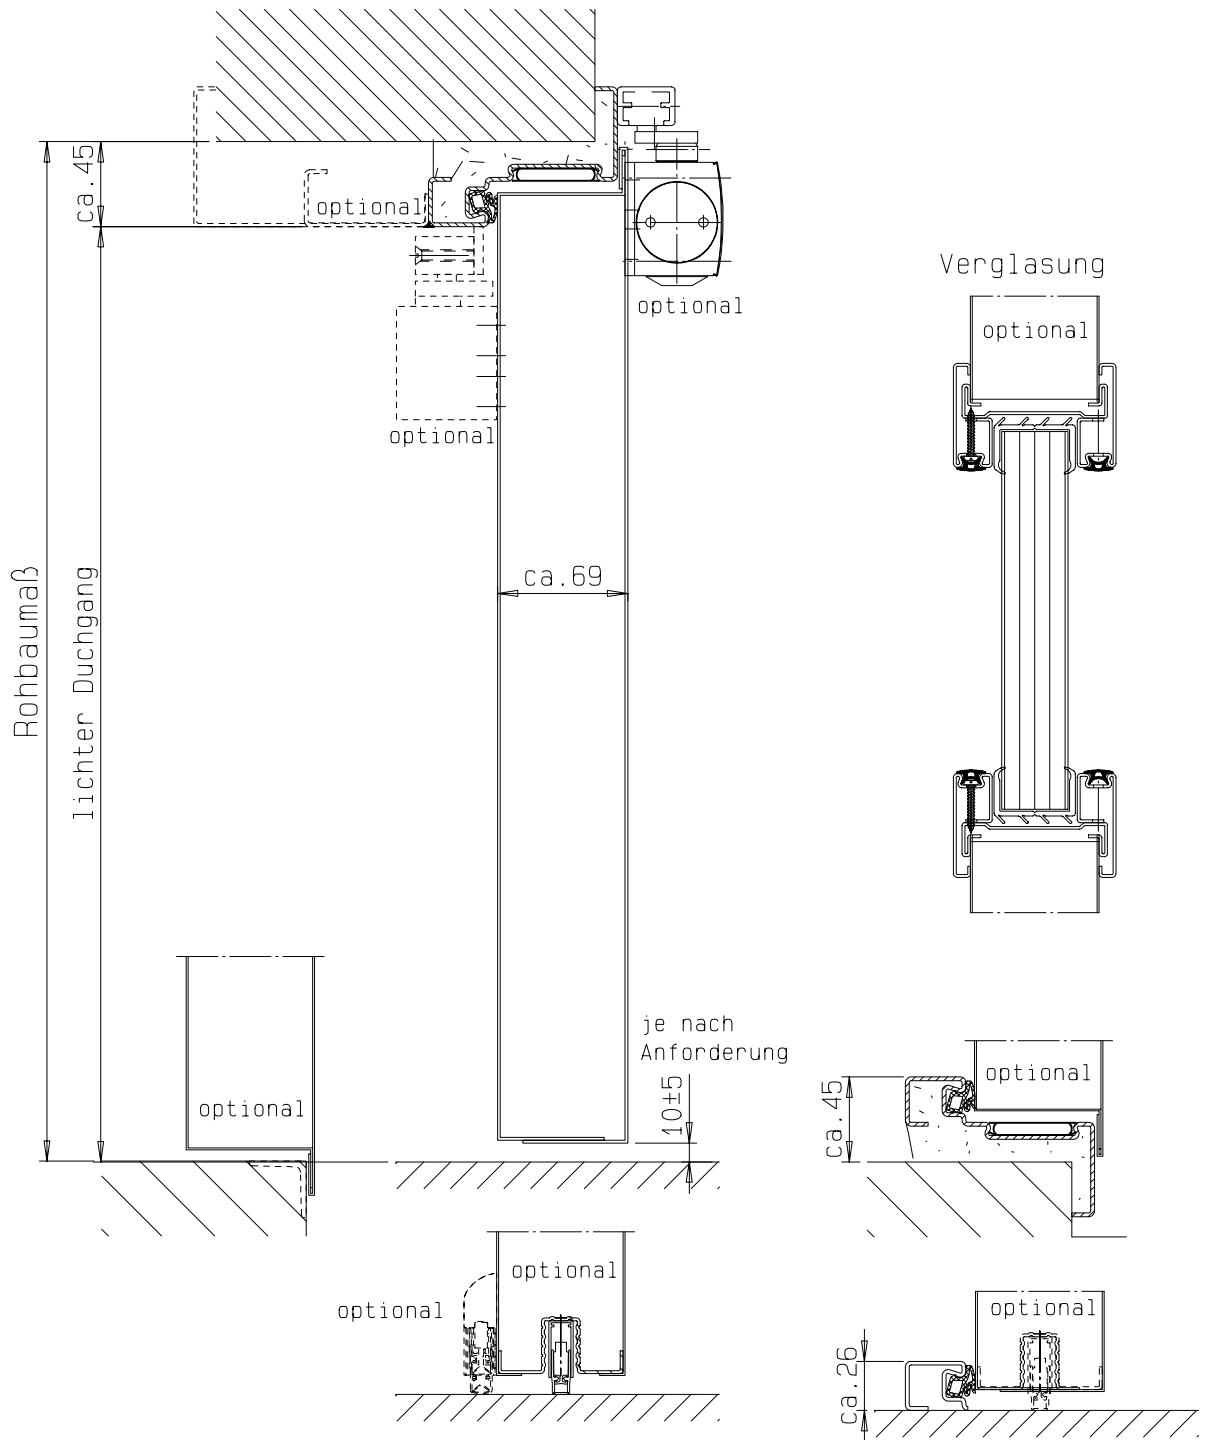

Zarge "ZNG 58/76",
optional bei Dickfalz

bekleitetes
Stahlprofil

F90 Montagewand

Detail Verglasung
siehe Vertikalschnitt

FRANZEN
Feuerschutztüren

Gerhard-Welter-Straße 7; 41812 Erkelenz

Einflügelige Franzen T90 Feuerschutztür
"System Schröders TSN-11"

Horizontalschnitt

Einbau- bzw. Zargenvarianten
siehe Horizontalschnitt

FRANZEN
Feuerschutztüren

Gerhard-Welter-Straße 7; 41812 Erkelenz

Einflügelige Franzen T90 Feuerschutztür
"System Schröders TSN-11"

Vertikalschnitt