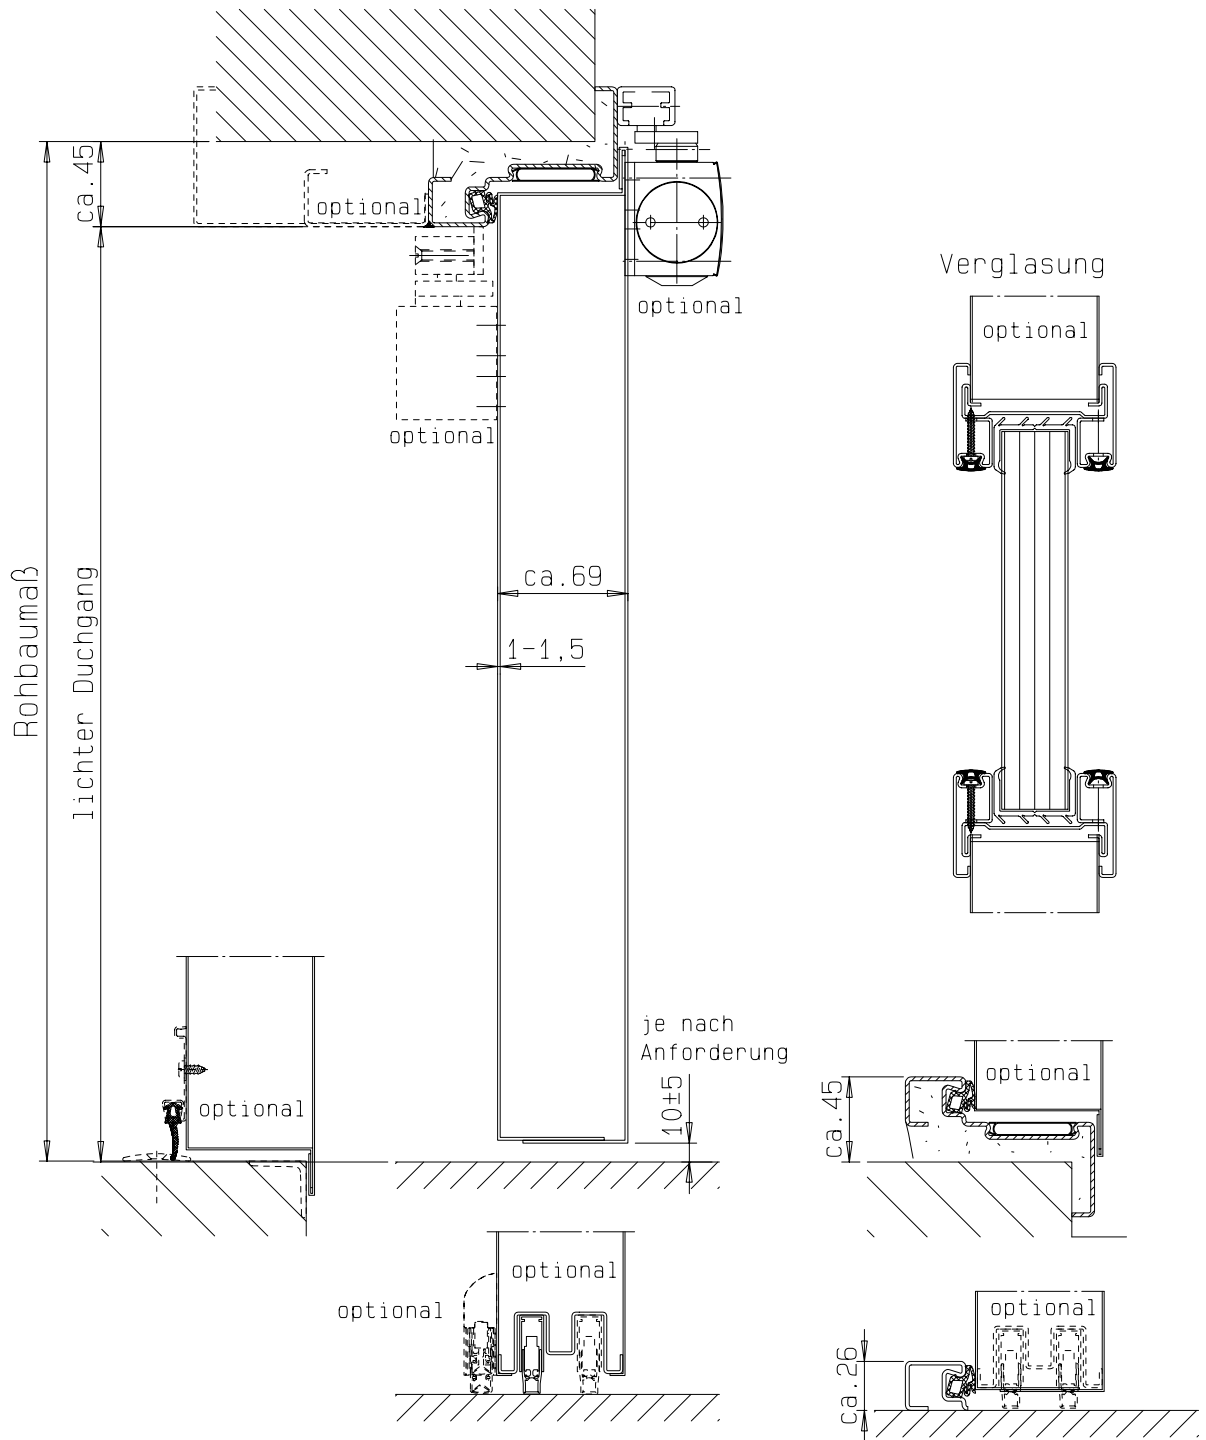

Detail Verglasung
siehe Vertikalschnitt

FRANZEN
Feuerschutztüren

Gerhard-Welter-Straße 7; 41812 Erkelenz

Einflügelige Franzen Feuerschutztür
EI290/E90/EW60-C5-Sa(S200)
"System Schröders TSN-11"

Horizontalschnitt

Einbau- bzw. Zargenvarianten
siehe Horizontalschnitt

FRANZEN
Feuerschutztüren

Gerhard-Welter-Straße 7; 41812 Erkelenz

Einflügelige Franzen Feuerschutztür
EI290/E90/EW60-C5-Sa(S200)
"System Schröders TSN-11"

Vertikalschnitt