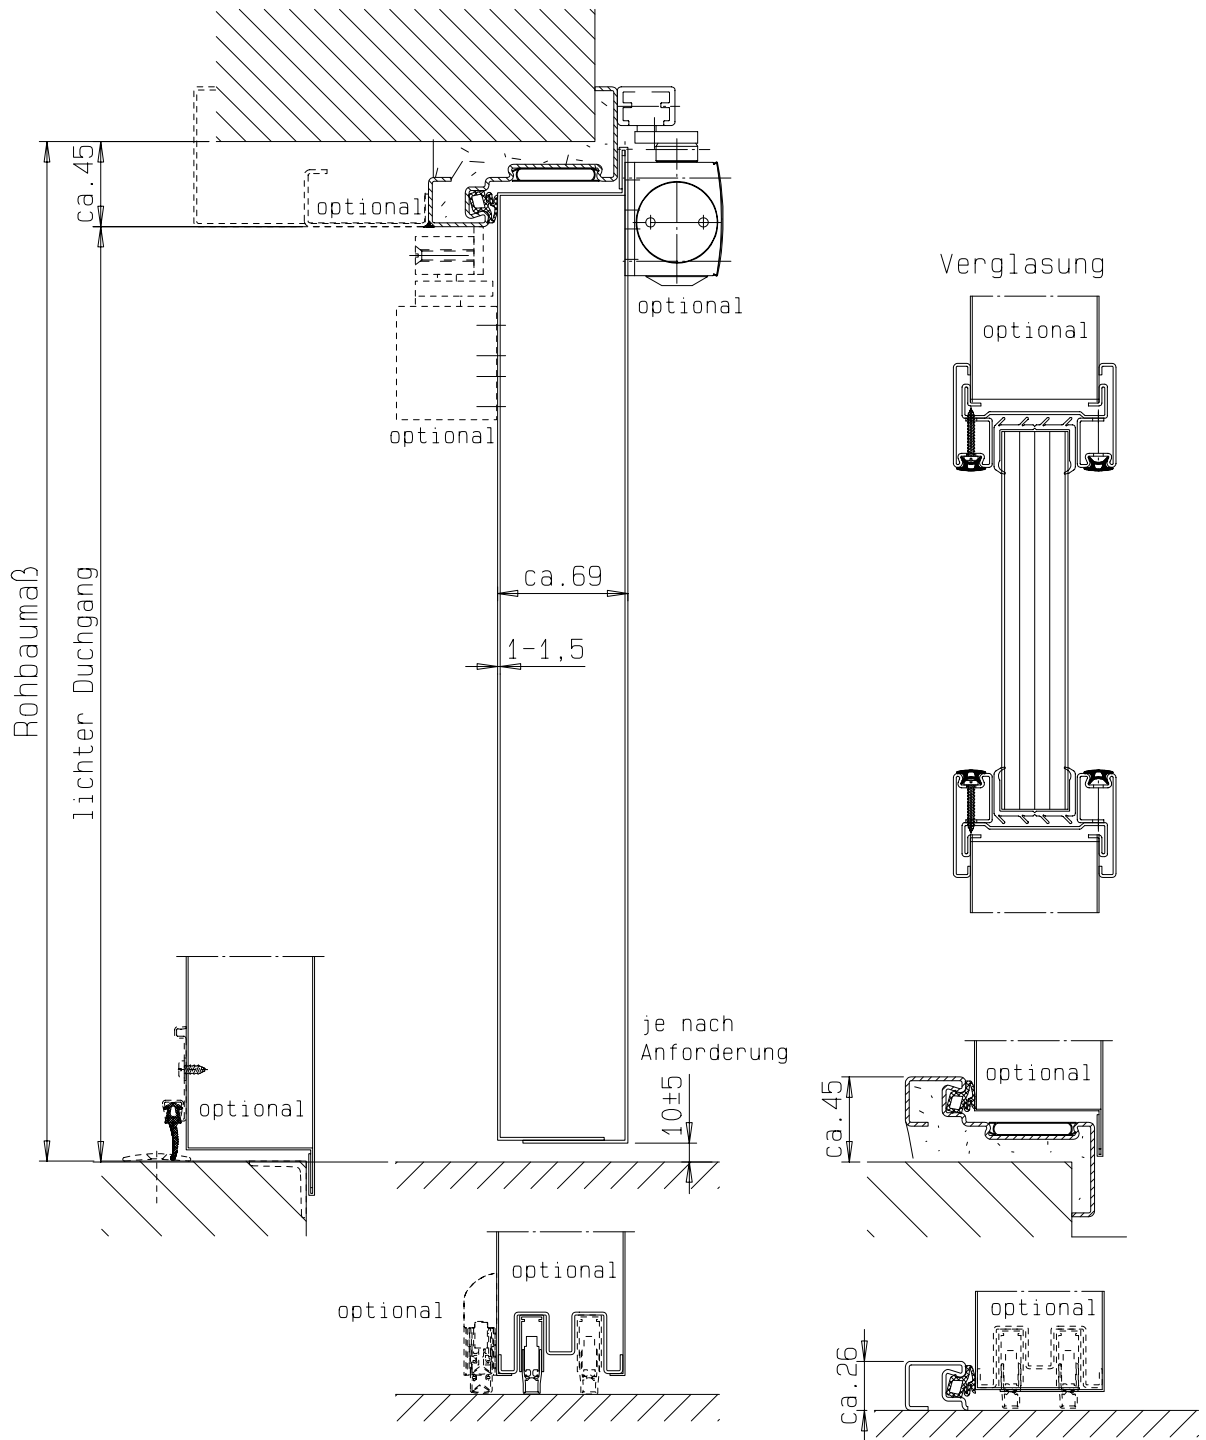

Detail Verglasung  
siehe Vertikalschnitt

**FRANZEN**  
Feuerschutztüren

Gerhard-Welter-Straße 7; 41812 Erkelenz

**Einflügelige Franzen Feuerschutztür**  
**EI290/E90/EW60-C5-Sa(S200)**  
**"System Schröders TSN-11"**

Horizontalschnitt

Einbau- bzw. Zargenvarianten  
siehe Horizontalschnitt

**FRANZEN**  
Feuerschutztüren

Gerhard-Welter-Straße 7; 41812 Erkelenz

**Einflügelige Franzen Feuerschutztür**  
**EI290/E90/EW60-C5-Sa(S200)**  
**"System Schröders TSN-11"**

Vertikalschnitt