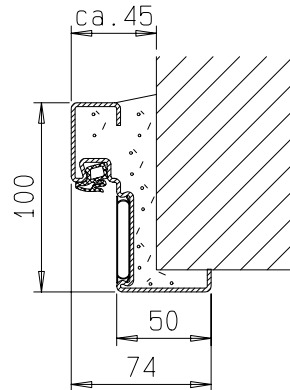

Zarge "ZNG 58/76", optional bei Dickfalz

Detail Verglasung
siehe Vertikalschnitt

FRANZEN
Feuerschutztüren

Gerhard-Welter-Straße 7; 41812 Erkelenz

**Zweiflügelige Franzen Feuerschutztür
T90-2-(RS)-FSA
"System Schröders TSN-12"**

Horizontalschnitt

Einbau- bzw. Zargenvarianten
siehe Horizontalschnitt

FRANZEN
Feuerschutztüren

Gerhard-Welter-Straße 7; 41812 Erkelenz

Zweiflügelige Franzen Feuerschutztür
T90-2-(RS)-FSA
"System Schröders TSN-12"

Vertikalschnitt