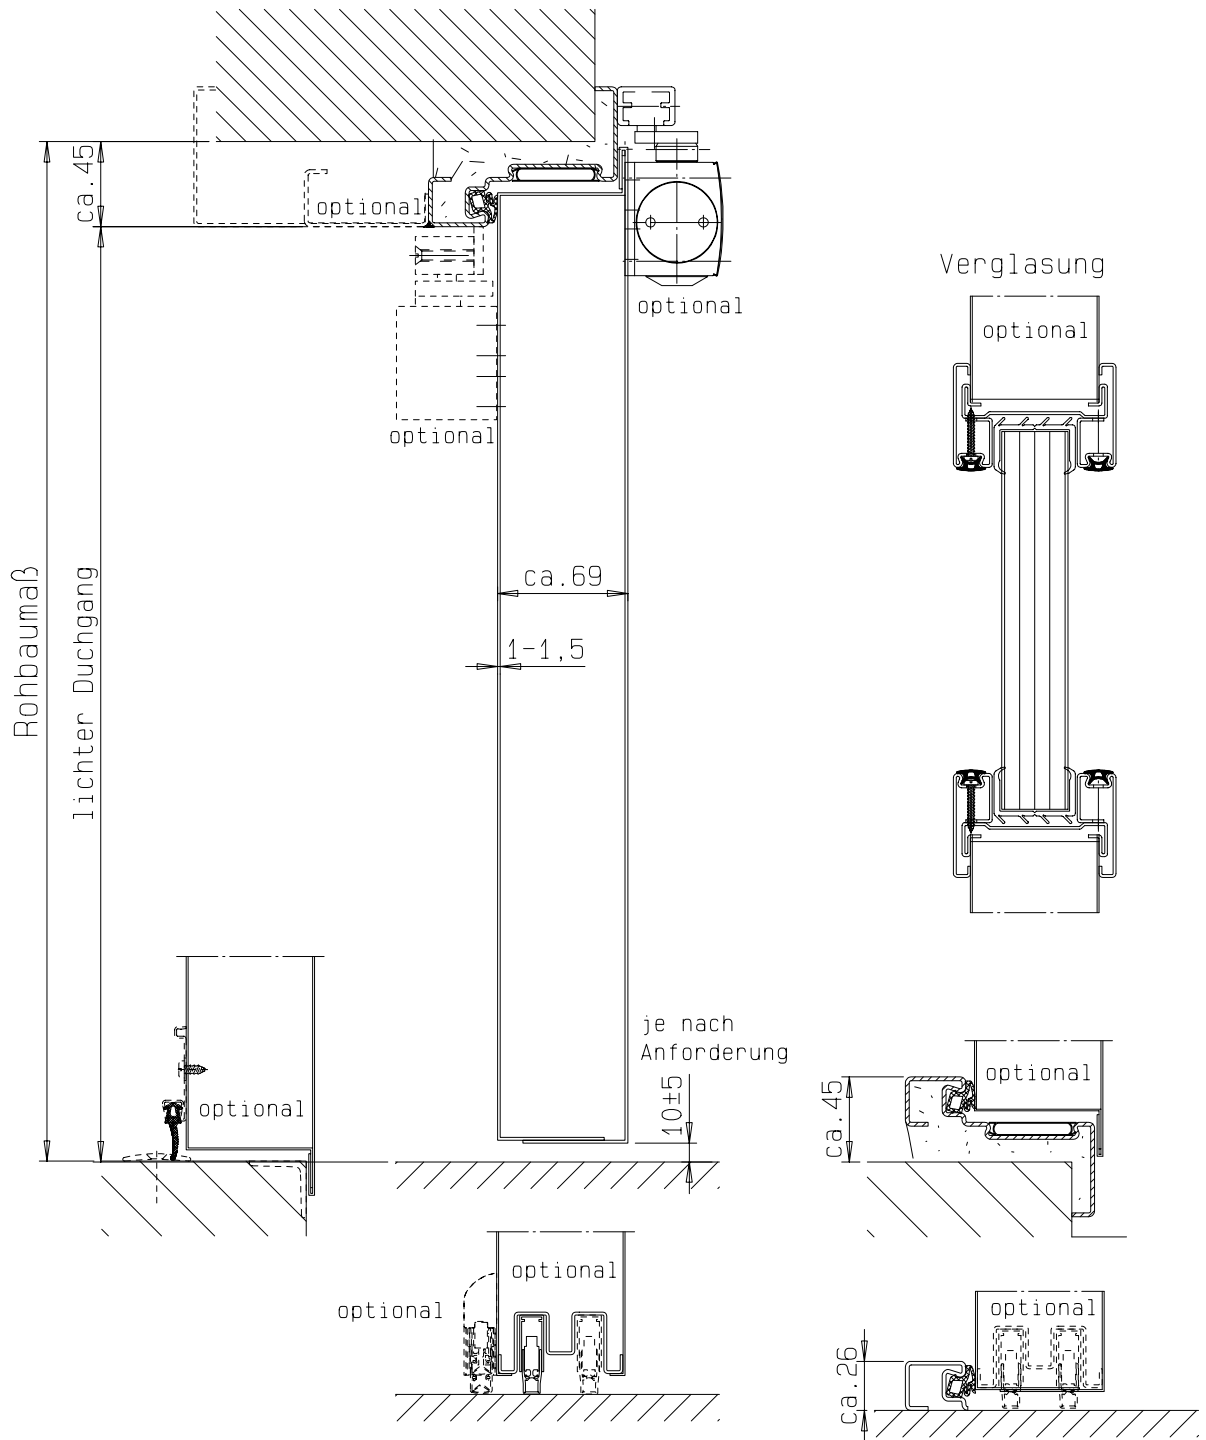

Zarge "ZNG 58/76", optional bei Dickfalz

Detail Verglasung
siehe Vertikalschnitt

FRANZEN
Feuerschutztüren

Gerhard-Welter-Straße 7; 41812 Erkelenz

**Zweiflügelige Franzen Feuerschutztür
T90-2-(RS)-FSA
"System Schröders TSN-12"**

Horizontalschnitt

Einbau- bzw. Zargenvarianten
siehe Horizontalschnitt

FRANZEN
Feuerschutztüren

Gerhard-Welter-Straße 7; 41812 Erkelenz

Zweiflügelige Franzen Feuerschutztür
T90-2-(RS)-FSA
"System Schröders TSN-12"

Vertikalschnitt