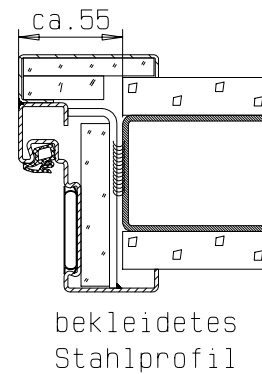

Zarge "ZNG 58/76", optional bei Dickfalz

Detail Verglasung
siehe Vertikalschnitt

FRANZEN
Feuerschutztüren

Gerhard-Welter-Straße 7; 41812 Erkelenz

**Zweiflügelige Franzen Feuerschutztür
T90-2-(RS)-FSA
"System Schröders TSN-12"**

Horizontalschnitt

Einbau- bzw. Zargenvarianten
siehe Horizontalschnitt

FRANZEN
Feuerschutztüren

Gerhard-Welter-Straße 7; 41812 Erkelenz

Zweiflügelige Franzen Feuerschutztür
T90-2-(RS)-FSA
"System Schröders TSN-12"

Vertikalschnitt