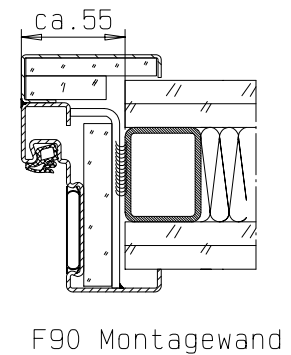

Zarge "ZNG 58/76", optional bei Dickfalz

Detail Verglasung
siehe Vertikalschnitt

FRANZEN
Feuerschutztüren

Gerhard-Welter-Straße 7; 41812 Erkelenz

**Zweiflügelige Franzen Feuerschutztür
T90-2-(RS)-FSA
"System Schröders TSN-12"**

Horizontalschnitt

Einbau- bzw. Zargenvarianten
siehe Horizontalschnitt

FRANZEN
Feuerschutztüren

Gerhard-Welter-Straße 7; 41812 Erkelenz

Zweiflügelige Franzen Feuerschutztür
T90-2-(RS)-FSA
"System Schröders TSN-12"

Vertikalschnitt