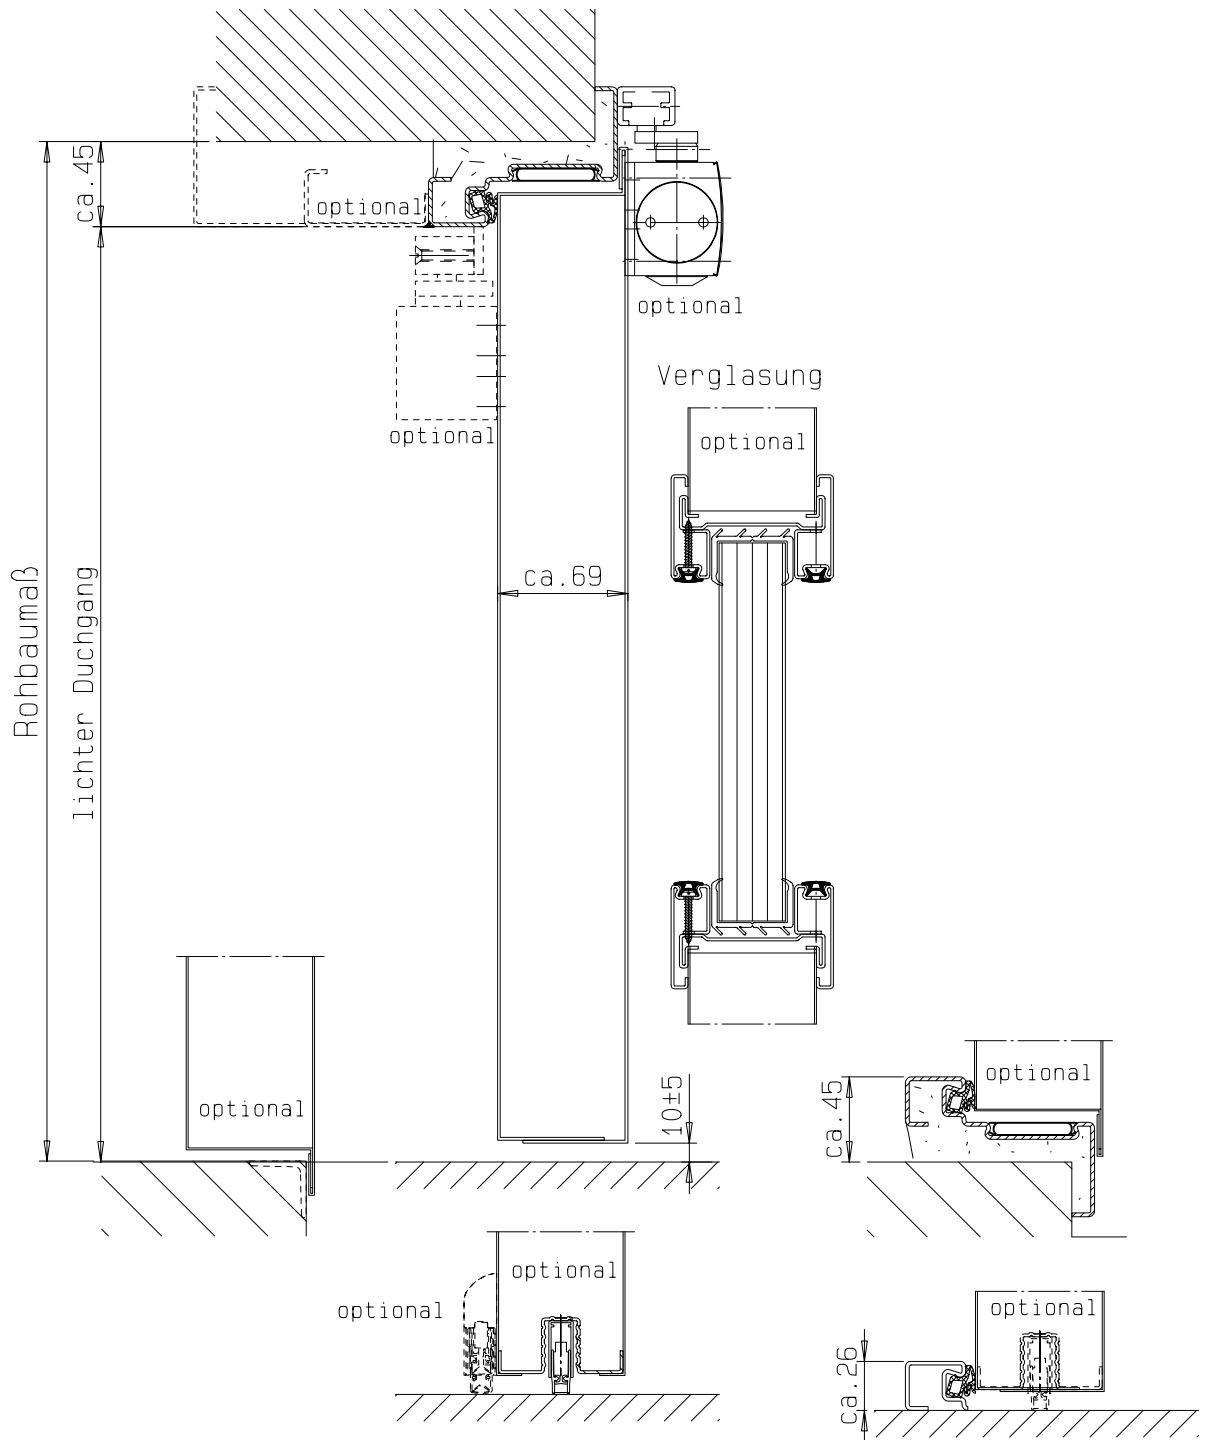

Detail Verglasung
siehe Vertikalschnitt

FRANZEN
Feuerschutztüren

Gerhard-Welter-Straße 7; 41812 Erkelenz

Zweiflügelige Franzen T90 Feuerschutztür
"System Schröders TSN-12"

Horizontalschnitt

Einbau- bzw. Zargenvarianten
siehe Horizontalschnitt

FRANZEN
Feuerschutztüren

Gerhard-Welter-Straße 7; 41812 Erkelenz

Zweiflügelige Franzen T90 Feuerschutztür
"System Schröders TSN-12"

Vertikalschnitt