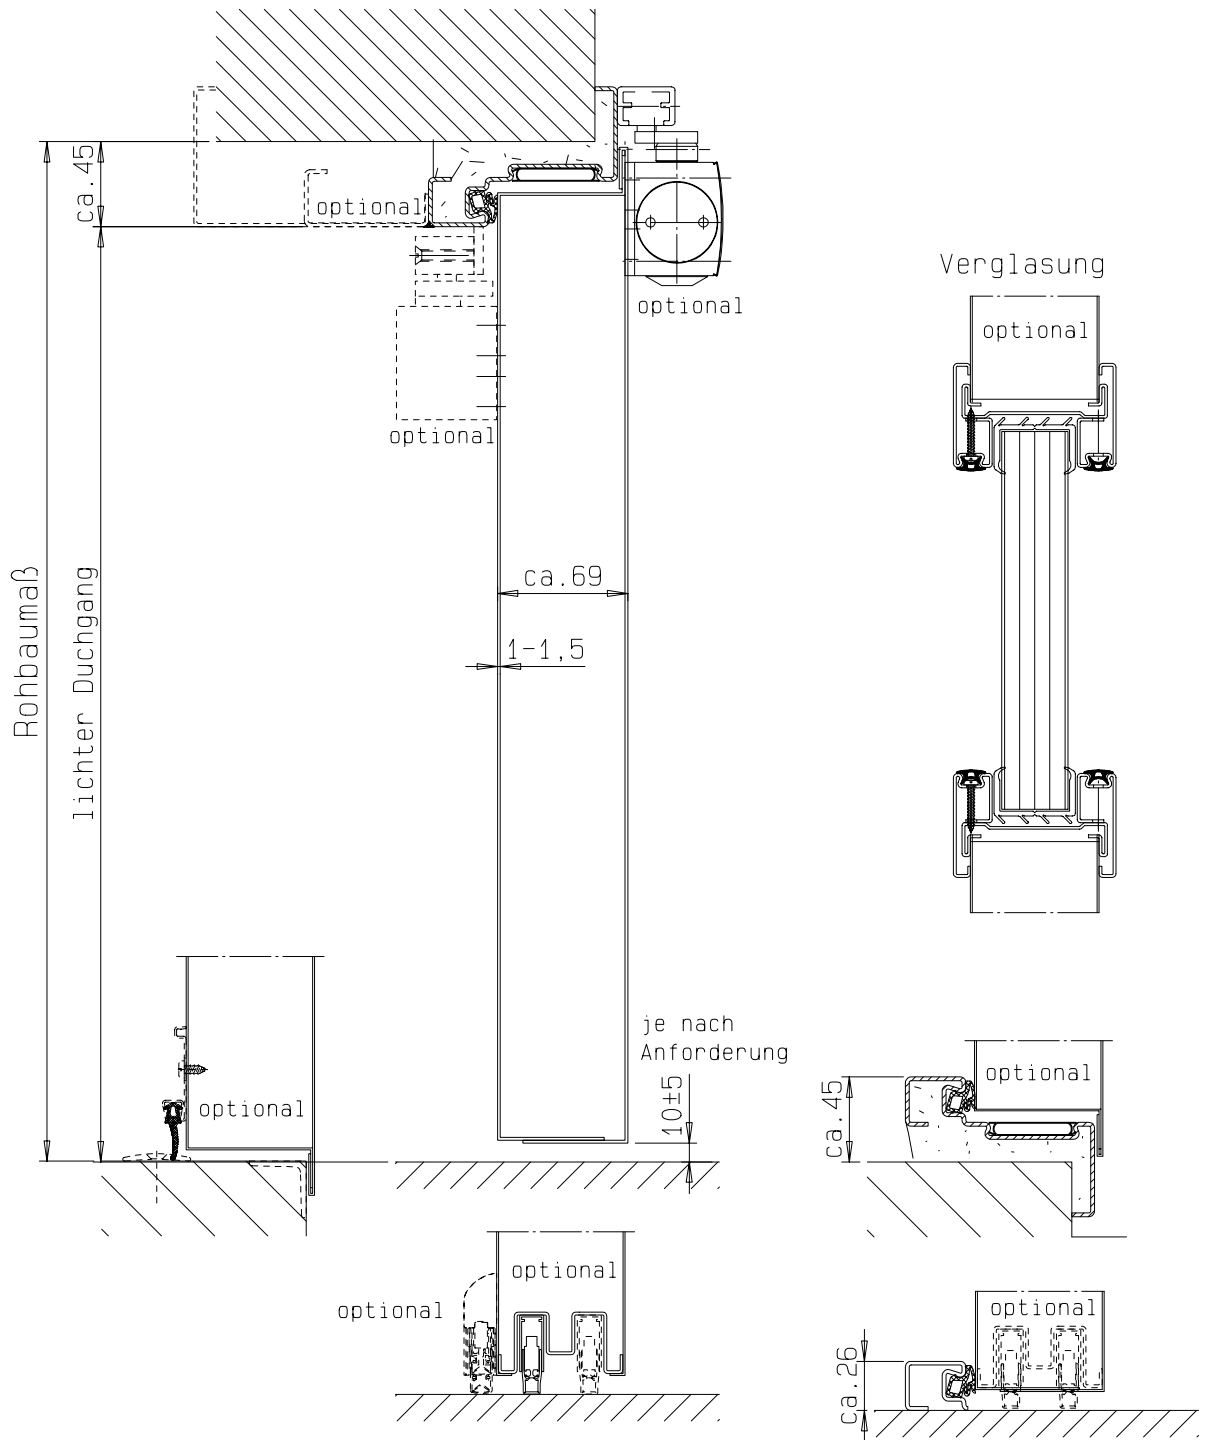

Zarge "ZNG 58/76", optional bei Dickfalz

Detail Verglasung
siehe Vertikalschnitt

FRANZEN
Feuerschutztüren

Gerhard-Welter-Straße 7, 41812 Erkelenz

Zweiflügelige Franzen Feuerschutztür
EI290/E90/EW60-C5-Sa(S200)
"System Schröders TSN-12"

Horizontalschnitt

Einbau- bzw. Zargenvarianten
siehe Horizontalschnitt

FRANZEN
Feuerschutztüren

Gerhard-Welter-Straße 7; 41812 Erkelenz

Zweiflügelige Franzen Feuerschutztür
EI290/E90/EW60-C5-Sa(S200)
"System Schröders TSN-12"

Vertikalschnitt