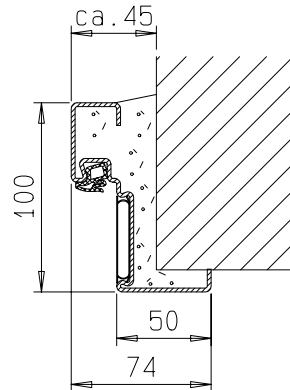

Zarge "ZNG 58/76", optional bei Dickfalz

Detail Verglasung
siehe Vertikalschnitt

FRANZEN
Feuerschutztüren

Gerhard-Welter-Straße 7, 41812 Erkelenz

Zweiflügelige Franzen Feuerschutztür
EI290/E90/EW60-C5-Sa(S200)
"System Schröders TSN-12"

Horizontalschnitt

Einbau- bzw. Zargenvarianten
siehe Horizontalschnitt

FRANZEN
Feuerschutztüren

Gerhard-Welter-Straße 7; 41812 Erkelenz

Zweiflügelige Franzen Feuerschutztür
EI290/E90/EW60-C5-Sa(S200)
"System Schröders TSN-12"

Vertikalschnitt