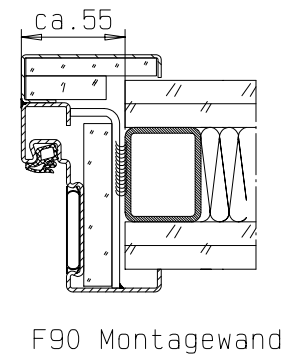

Zarge "ZNG 58/76", optional bei Dickfalz

Detail Verglasung
siehe Vertikalschnitt

FRANZEN
Feuerschutztüren

Gerhard-Welter-Straße 7, 41812 Erkelenz

Zweiflügelige Franzen Feuerschutztür
EI290/E90/EW60-C5-Sa(S200)
"System Schröders TSN-12"

Horizontalschnitt

Einbau- bzw. Zargenvarianten
siehe Horizontalschnitt

FRANZEN
Feuerschutztüren

Gerhard-Welter-Straße 7; 41812 Erkelenz

Zweiflügelige Franzen Feuerschutztür
EI290/E90/EW60-C5-Sa(S200)
"System Schröders TSN-12"

Vertikalschnitt