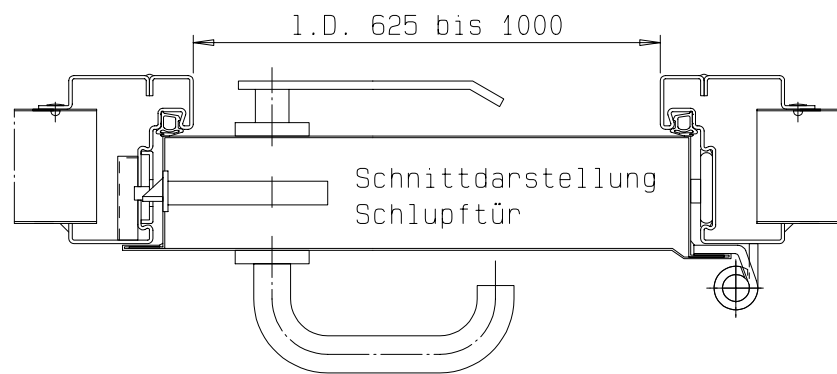

Detail Verglasung
siehe Vertikalschnitt

optional mit
Nischenabdeckklappe
seitlich und/oder sturzseitig

FRANZEN
Feuerschutztüren

Gerhard-Welter-Straße 7; 41812 Erkelenz

Zweiflügeliges Franzen T90 Stahlschiebetor
"System Schröders TSN-16"

Horizontalschnitt

FRANZEN
Feuerschutztüren

Gerhard-Welter-Straße 7; 41812 Erkelenz

Zweiflügeliges Franzen T90 Stahlschiebetor
"System Schröders TSN-16"

Vertikalschnitt