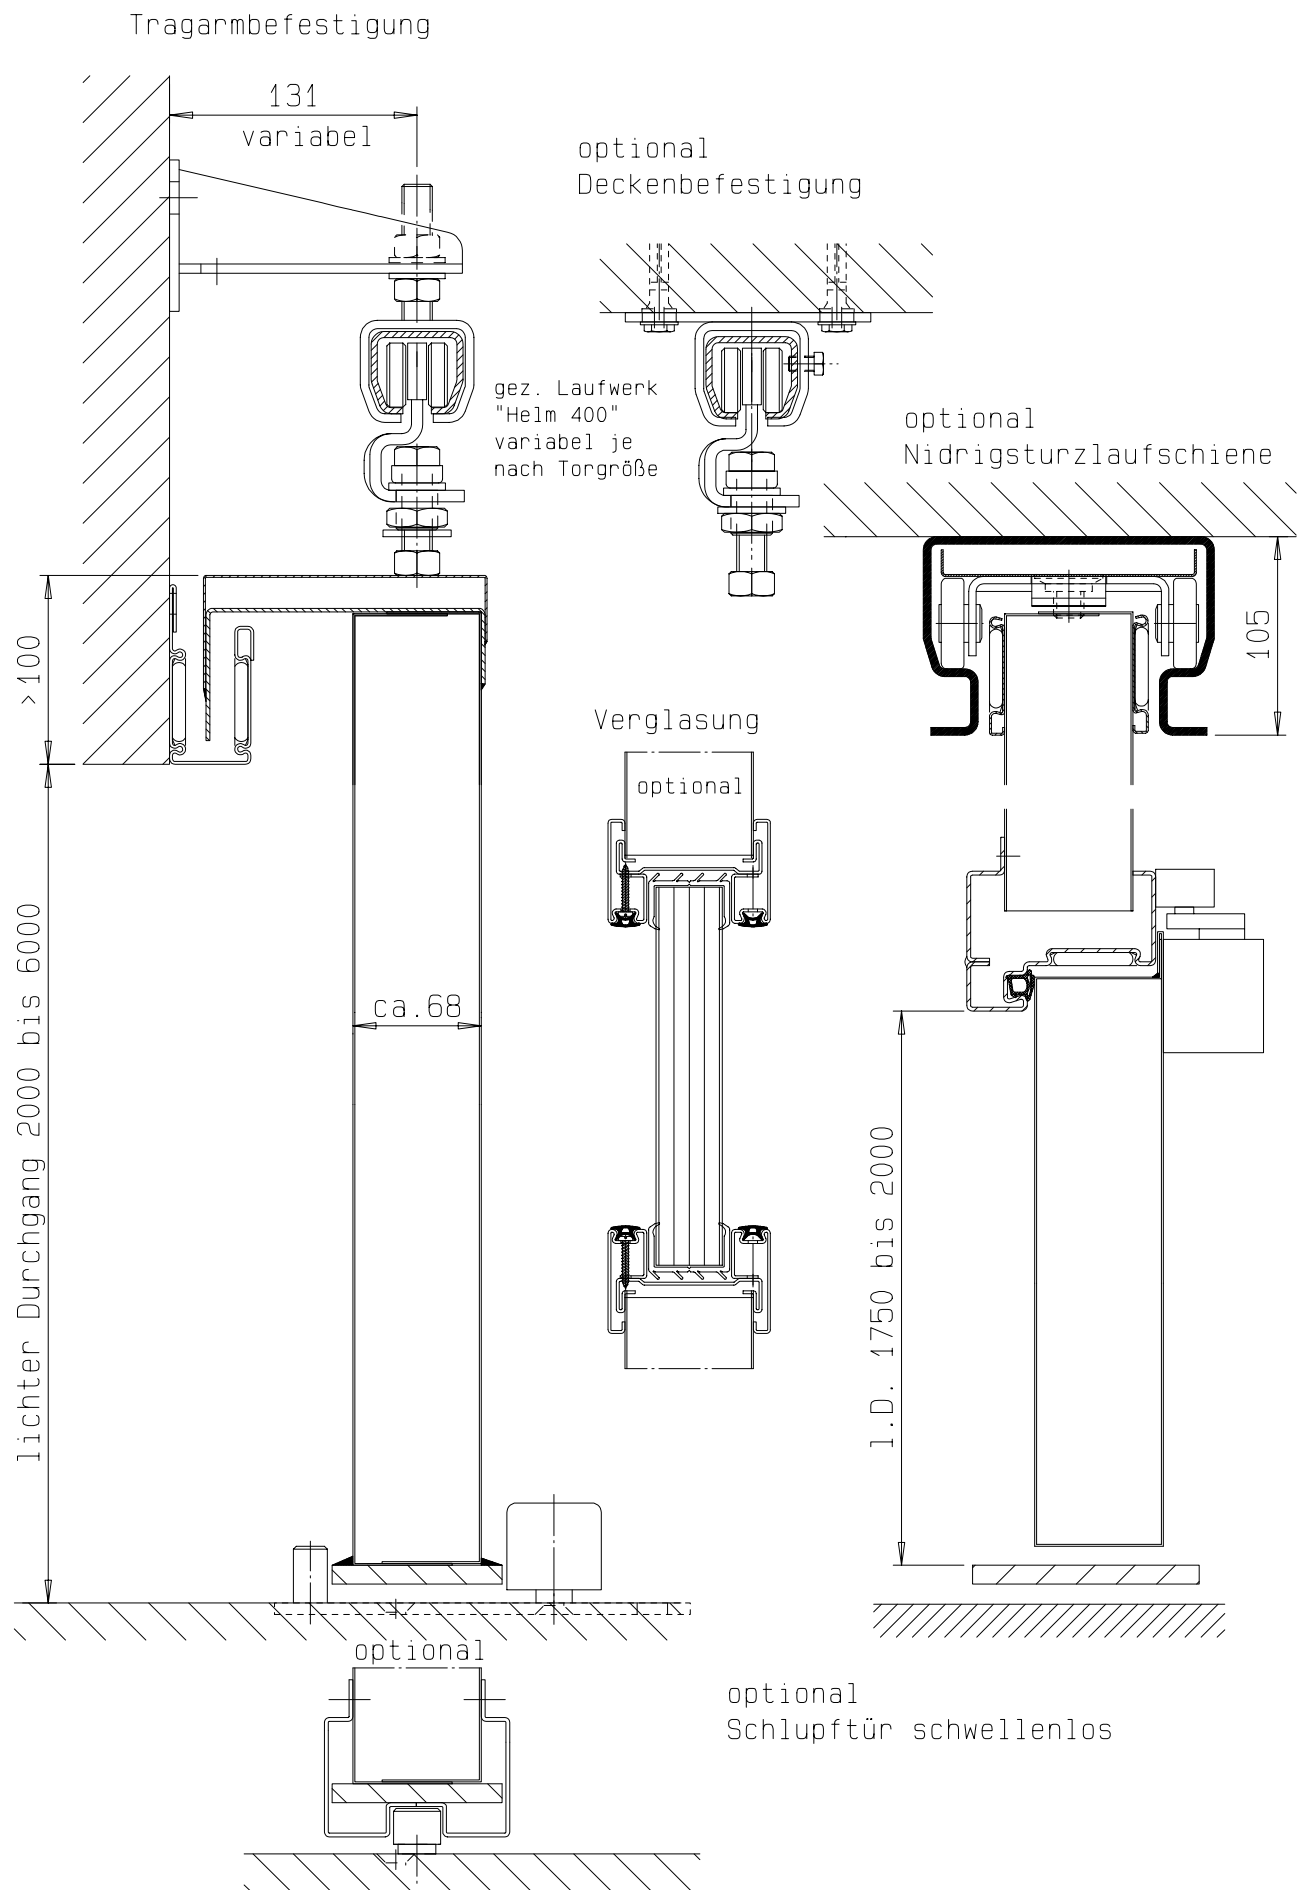

Detail Verglasung
siehe Vertikalschnitt

optional mit
Nischenabdeckklappe
seitlich und/oder sturzseitig

FRANZEN
Feuerschutztüren

Gerhard-Welter-Straße 7; 41812 Erkelenz

Zweiflügeliges Franzen T90 Stahlschiebetor
"System Schröders TSN-16"

Horizontalschnitt

FRANZEN
Feuerschutztüren

Gerhard-Welter-Straße 7; 41812 Erkelenz

Zweiflügeliges Franzen T90 Stahlschiebetor
"System Schröders TSN-16"

Vertikalschnitt