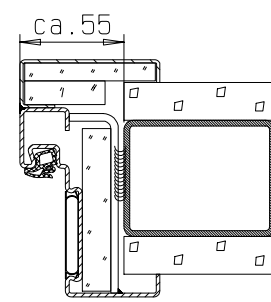

Zarge "ZG 68/76",  
optional  
(bis RBM 1260x2255)

Zarge "ZNG 58/76",  
optional bei Dickfalz

bekleidetes  
Stahlprofil

F90 Montagewand

Detail Verglasung  
siehe Vertikalschnitt

**FRANZEN**  
Feuerschutztüren

Gerhard-Welter-Straße 7; 41812 Erkelenz

Einflügelige Franzen T30 Feuerschutztür  
"System Schröders TSN-1"

Horizontalschnitt

Einbau- bzw. Zargenvarianten  
siehe Horizontalschnitt

**FRANZEN**  
Feuerschutztüren

Gerhard-Welter-Straße 7; 41812 Erkelenz

Einflügelige Franzen T30 Feuerschutztür  
"System Schröders TSN-1"

Vertikalschnitt