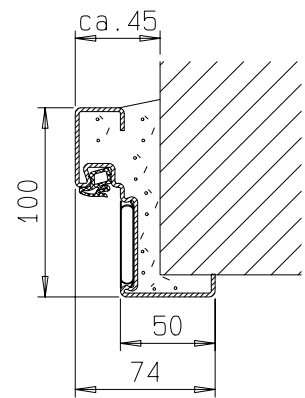

Zarge "ZG 68/76",  
optional  
(bis RBM 1260x2255)

Zarge "ZNG 58/76",  
optional bei Dickfalz

bekleidetes  
Stahlprofil

F90 Montagewand

Detail Verglasung  
siehe Vertikalschnitt

**FRANZEN**  
Feuerschutztüren

Gerhard-Welter-Straße 7; 41812 Erkelenz

Einflügelige Franzen T30 Feuerschutztür  
"System Schröders TSN-1"

Horizontalschnitt

Einbau- bzw. Zargenvarianten  
siehe Horizontalschnitt

**FRANZEN**  
Feuerschutztüren

Gerhard-Welter-Straße 7; 41812 Erkelenz

Einflügelige Franzen T30 Feuerschutztür  
"System Schröders TSN-1"

Vertikalschnitt