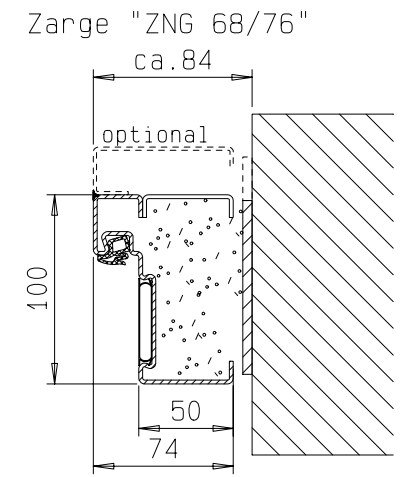

Zarge "ZG 68/76",  
optional  
(bis RBM 1260x2255)

Zarge "ZNG 58/76",  
optional bei Dickfalz

bekleidetes  
Stahlprofil

F90 Montagewand

Detail Verglasung  
siehe Vertikalschnitt

**FRANZEN**  
Feuerschutztüren

Gerhard-Welter-Straße 7; 41812 Erkelenz

Einflügelige Franzen T30 Feuerschutztür  
"System Schröders TSN-1"

Horizontalschnitt

Einbau- bzw. Zargenvarianten  
siehe Horizontalschnitt

**FRANZEN**  
Feuerschutztüren

Gerhard-Welter-Straße 7; 41812 Erkelenz

Einflügelige Franzen T30 Feuerschutztür  
"System Schröders TSN-1"

Vertikalschnitt