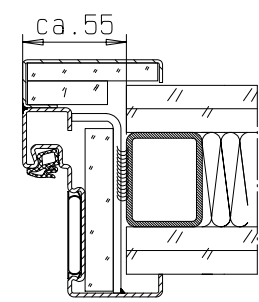

Zarge "ZG 68/76",  
optional  
(bis RBM 1260x2255)

Zarge "ZNG 58/76",  
optional bei Dickfalz

bekleidetes  
Stahlprofil

F90 Montagewand

Detail Verglasung  
siehe Vertikalschnitt

**FRANZEN**  
Feuerschutztüren

Gerhard-Welter-Straße 7; 41812 Erkelenz

Einflügelige Franzen T30 Feuerschutztür  
"System Schröders TSN-1"

Horizontalschnitt

Einbau- bzw. Zargenvarianten  
siehe Horizontalschnitt

**FRANZEN**  
Feuerschutztüren

Gerhard-Welter-Straße 7; 41812 Erkelenz

Einflügelige Franzen T30 Feuerschutztür  
"System Schröders TSN-1"

Vertikalschnitt