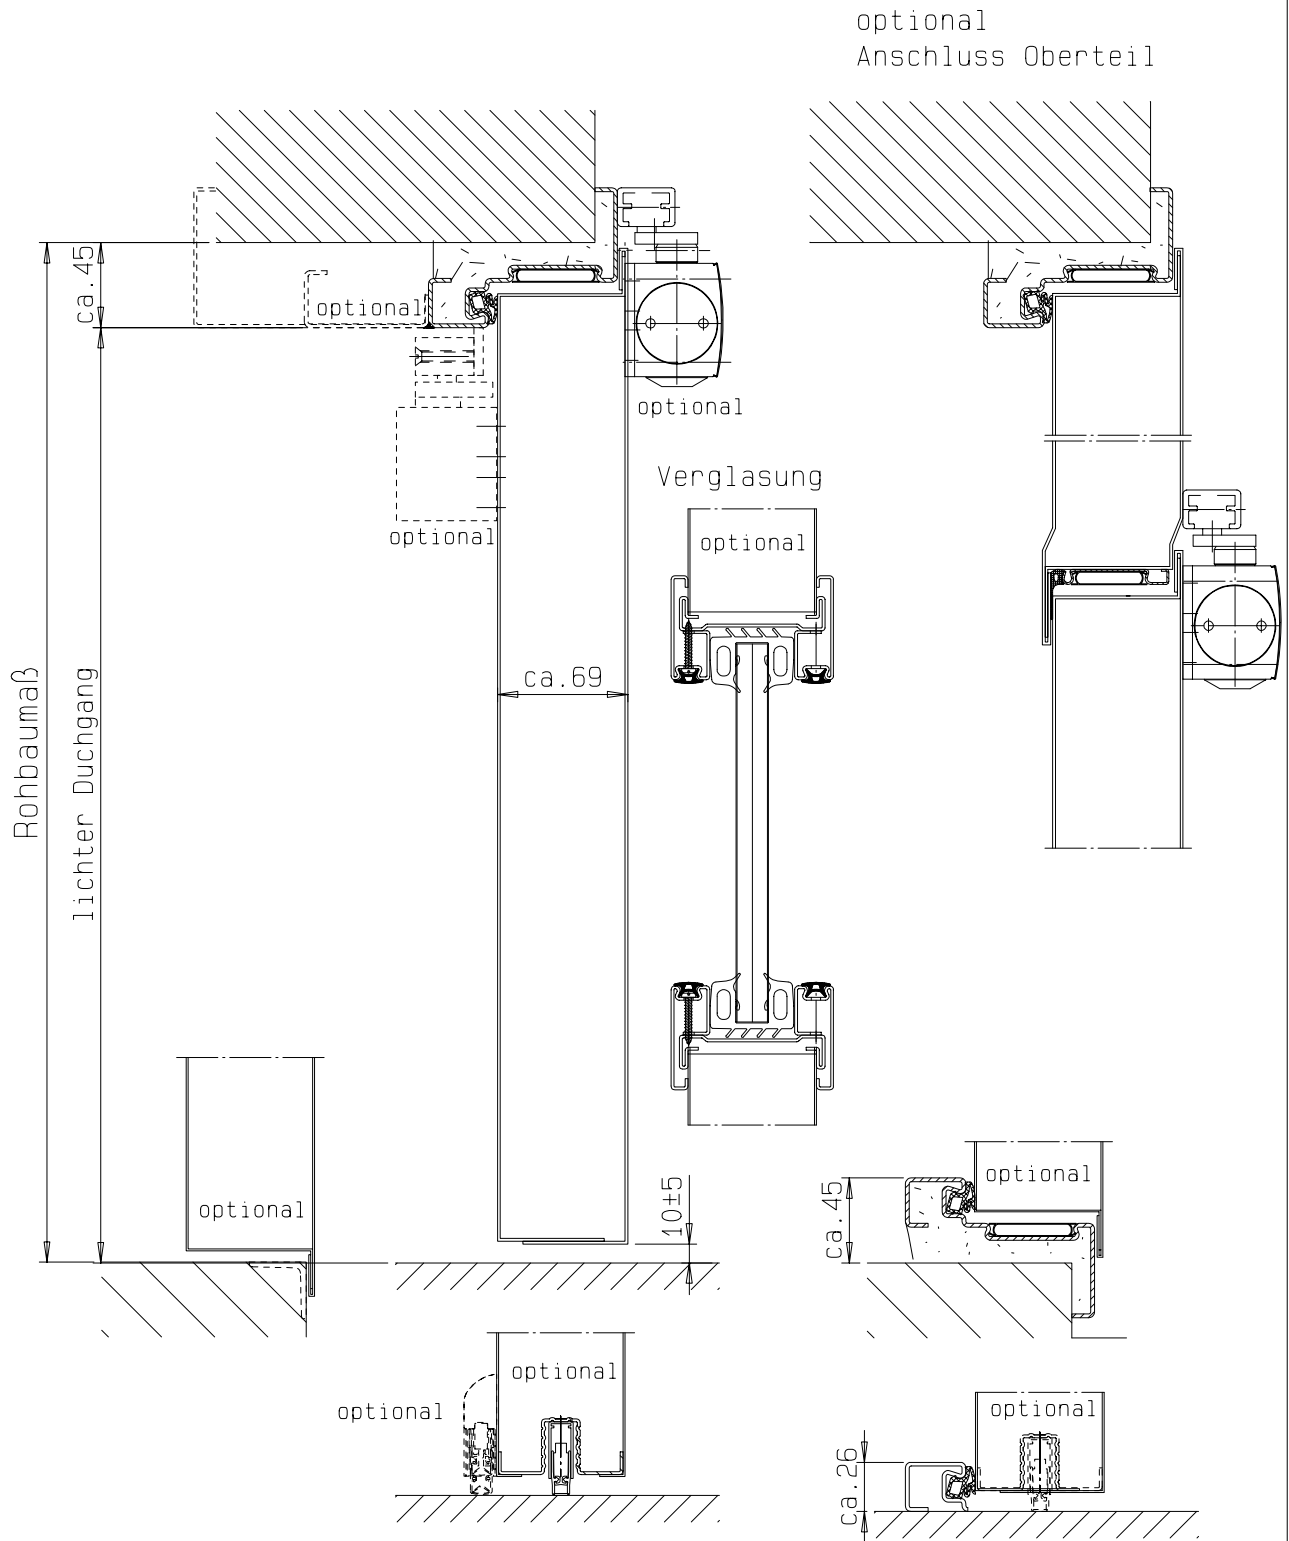

Zarge "ZG 68/76",  
optional  
(bis RBM 1260x2255)

Zarge "ZNG 58/76",  
optional bei Dickfalz

bekleidetes  
Stahlprofil

F90 Montagewand

Detail Verglasung  
siehe Vertikalschnitt

**FRANZEN**  
Feuerschutztüren

Gerhard-Welter-Straße 7; 41812 Erkelenz

Einflügelige Franzen T30 Feuerschutztür  
"System Schröders TSN-1"

Horizontalschnitt

Einbau- bzw. Zargenvarianten  
siehe Horizontalschnitt

**FRANZEN**  
Feuerschutztüren

Gerhard-Welter-Straße 7; 41812 Erkelenz

Einflügelige Franzen T30 Feuerschutztür  
"System Schröders TSN-1"

Vertikalschnitt