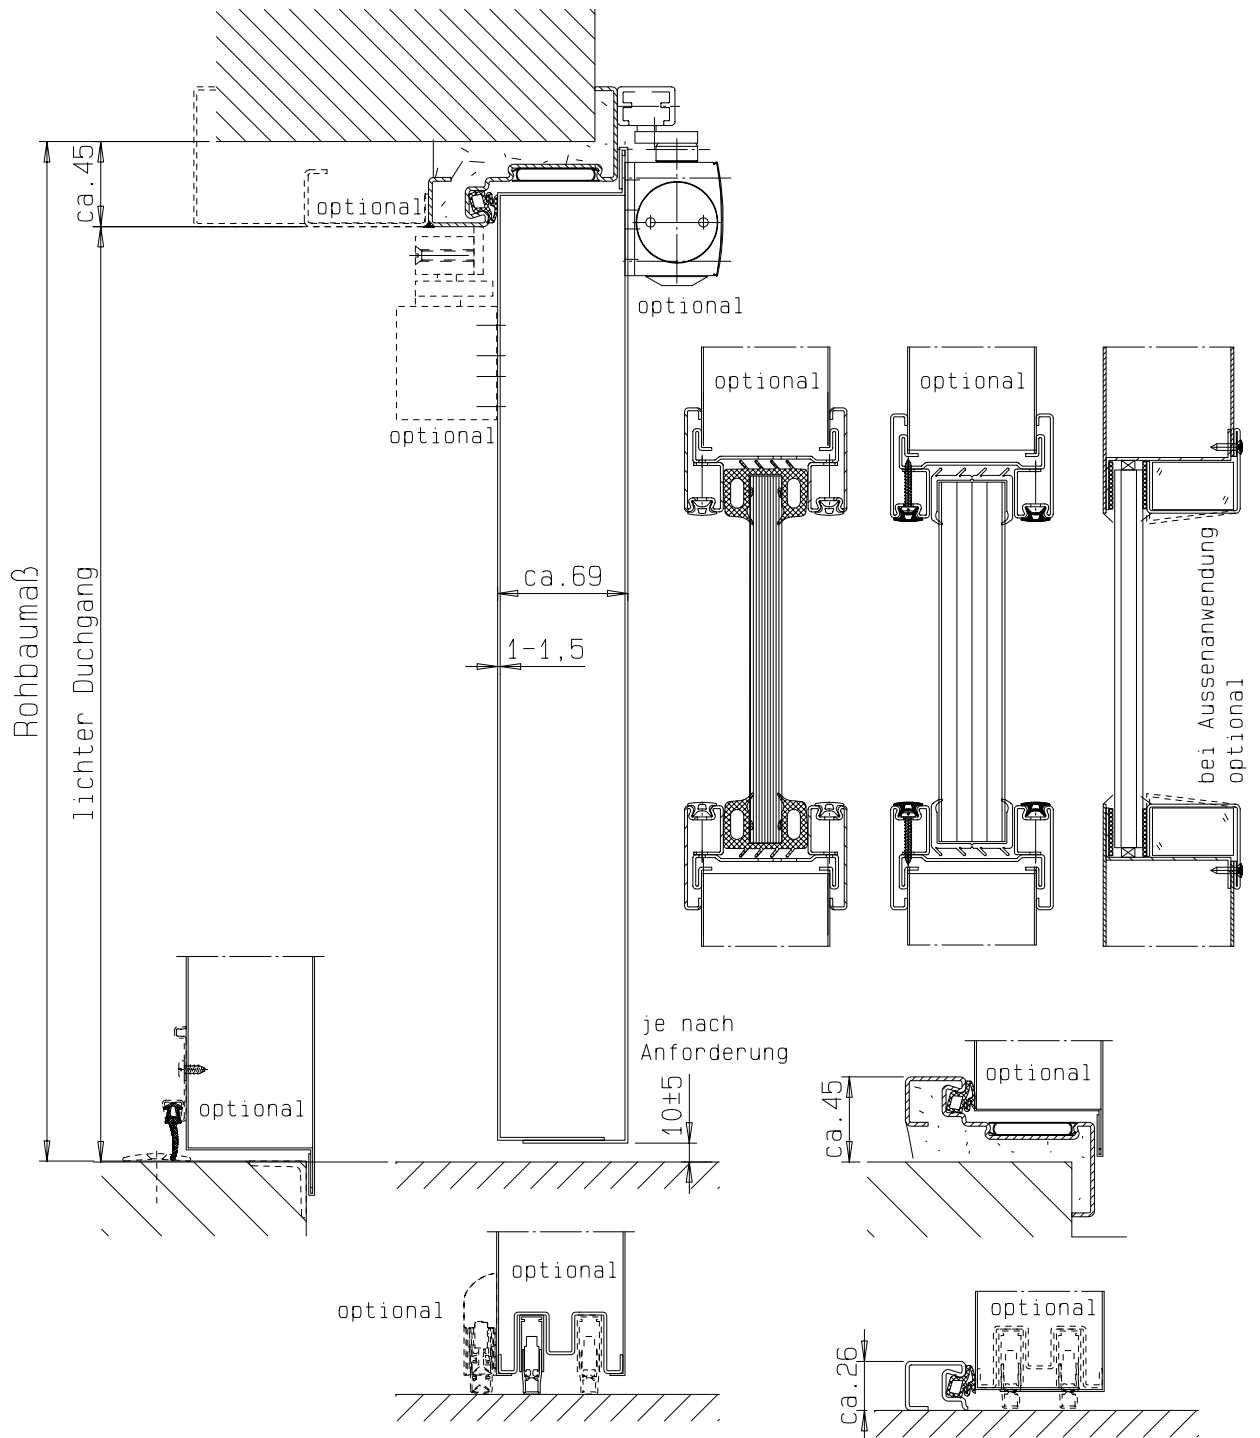

Zarge "ZNG 68/76"

Zarge "ZNG 58/76",
optional bei Dickfalz

bekleidetes
Stahlprofil

F90 Montagewand

Detail Verglasung
siehe Vertikalschnitt

FRANZEN
Feuerschutztüren

Gerhard-Welter-Straße 7; 41812 Erkelenz

Einflügelige Franzen Feuerschutztür
EI230/E30/EW30-C5-Sa(S200)
"System Schröders TSN-1"

Horizontalschnitt

Einbau- bzw. Zargenvarianten
siehe Horizontalschnitt

FRANZEN
Feuerschutztüren

Gerhard-Welter-Straße 7; 41812 Erkelenz

Einflügelige Franzen Feuerschutztür
EI230/E30/EW30-C5-Sa(S200)
"System Schröders TSN-1"

Vertikalschnitt