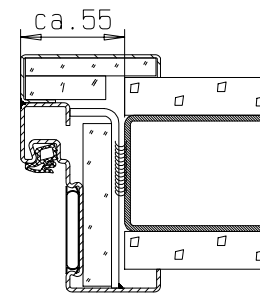

Zarge "ZNG 68/76"

Zarge "ZNG 58/76",
optional bei Dickfalz

bekleidetes
Stahlprofil

F90 Montagewand

Detail Verglasung
siehe Vertikalschnitt

FRANZEN
Feuerschutztüren

Gerhard-Welter-Straße 7; 41812 Erkelenz

Einflügelige Franzen Feuerschutztür
EI230/E30/EW30-C5-Sa(S200)
"System Schröders TSN-1"

Horizontalschnitt

Einbau- bzw. Zargenvarianten
siehe Horizontalschnitt

FRANZEN
Feuerschutztüren

Gerhard-Welter-Straße 7; 41812 Erkelenz

Einflügelige Franzen Feuerschutztür
EI230/E30/EW30-C5-Sa(S200)
"System Schröders TSN-1"

Vertikalschnitt