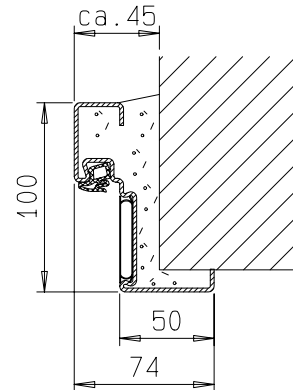

Zarge "ZNG 68/76"

Zarge "ZNG 58/76",
optional bei Dickfalz

bekleidetes
Stahlprofil

F90 Montagewand

Detail Verglasung
siehe Vertikalschnitt

FRANZEN
Feuerschutztüren

Gerhard-Welter-Straße 7; 41812 Erkelenz

Einflügelige Franzen Feuerschutztür
EI230/E30/EW30-C5-Sa(S200)
"System Schröders TSN-1"

Horizontalschnitt

Einbau- bzw. Zargenvarianten
siehe Horizontalschnitt

FRANZEN
Feuerschutztüren

Gerhard-Welter-Straße 7; 41812 Erkelenz

Einflügelige Franzen Feuerschutztür
EI230/E30/EW30-C5-Sa(S200)
"System Schröders TSN-1"

Vertikalschnitt