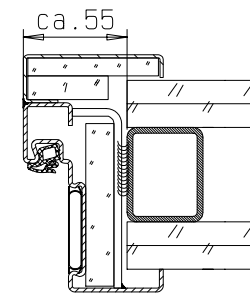

Zarge "ZNG 68/76"

Zarge "ZNG 58/76",
optional bei Dickfalz

bekleidetes
Stahlprofil

F90 Montagewand

Detail Verglasung
siehe Vertikalschnitt

FRANZEN
Feuerschutztüren

Gerhard-Welter-Straße 7; 41812 Erkelenz

Einflügelige Franzen Feuerschutztür
EI230/E30/EW30-C5-Sa(S200)
"System Schröders TSN-1"

Horizontalschnitt

Einbau- bzw. Zargenvarianten
siehe Horizontalschnitt

FRANZEN
Feuerschutztüren

Gerhard-Welter-Straße 7; 41812 Erkelenz

Einflügelige Franzen Feuerschutztür
EI230/E30/EW30-C5-Sa(S200)
"System Schröders TSN-1"

Vertikalschnitt