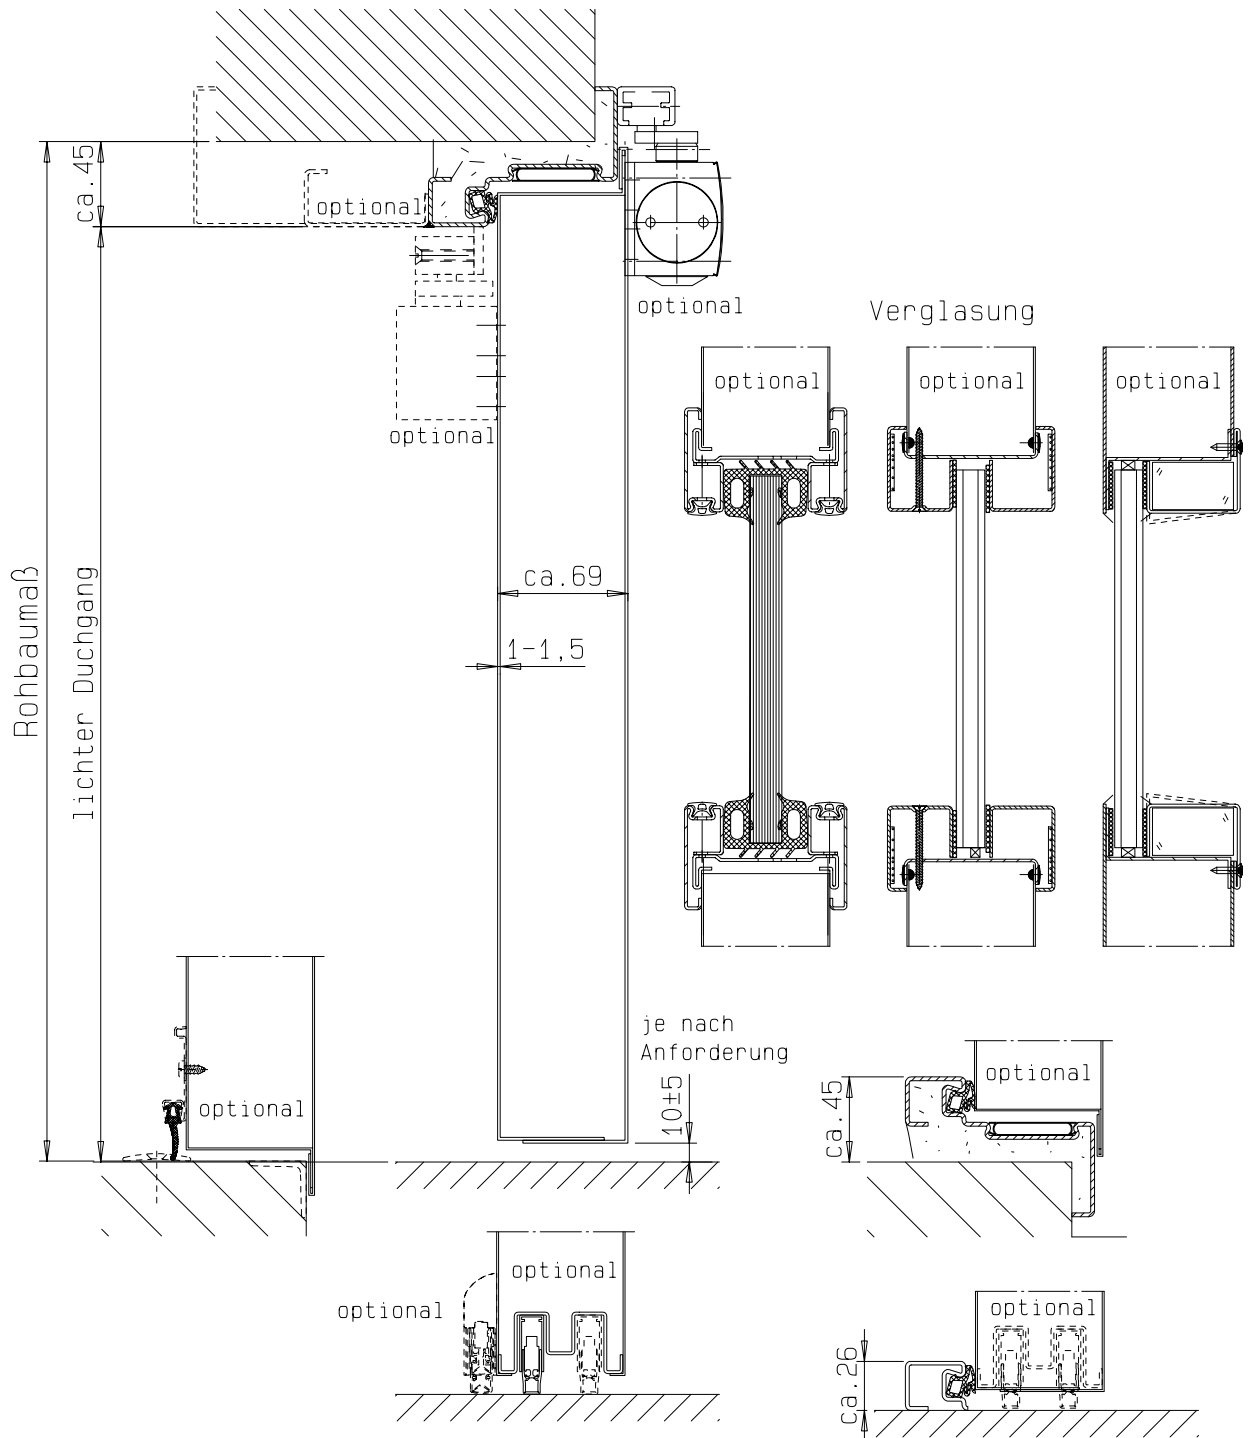

Detail Verglasung  
siehe Vertikalschnitt

**FRANZEN**  
Feuerschutztüren

Gerhard-Welter-Straße 7; 41812 Erkelenz

**Einflügelige Feuerschutztür**  
**EI230/E30/EW30-C5-Sa(S200)**  
**"System Schröders TSN-1"**

Horizontalschnitt

Einbau- bzw. Zargenvarianten  
siehe Horizontalschnitt

**FRANZEN**  
Feuerschutztüren

Gerhard-Welter-Straße 7; 41812 Erkelenz

**Einflügelige Feuerschutztür**  
**EI230/E30/EW30-C5-Sa(S200)**  
**"System Schröders TSN-1"**

Vertikalschnitt