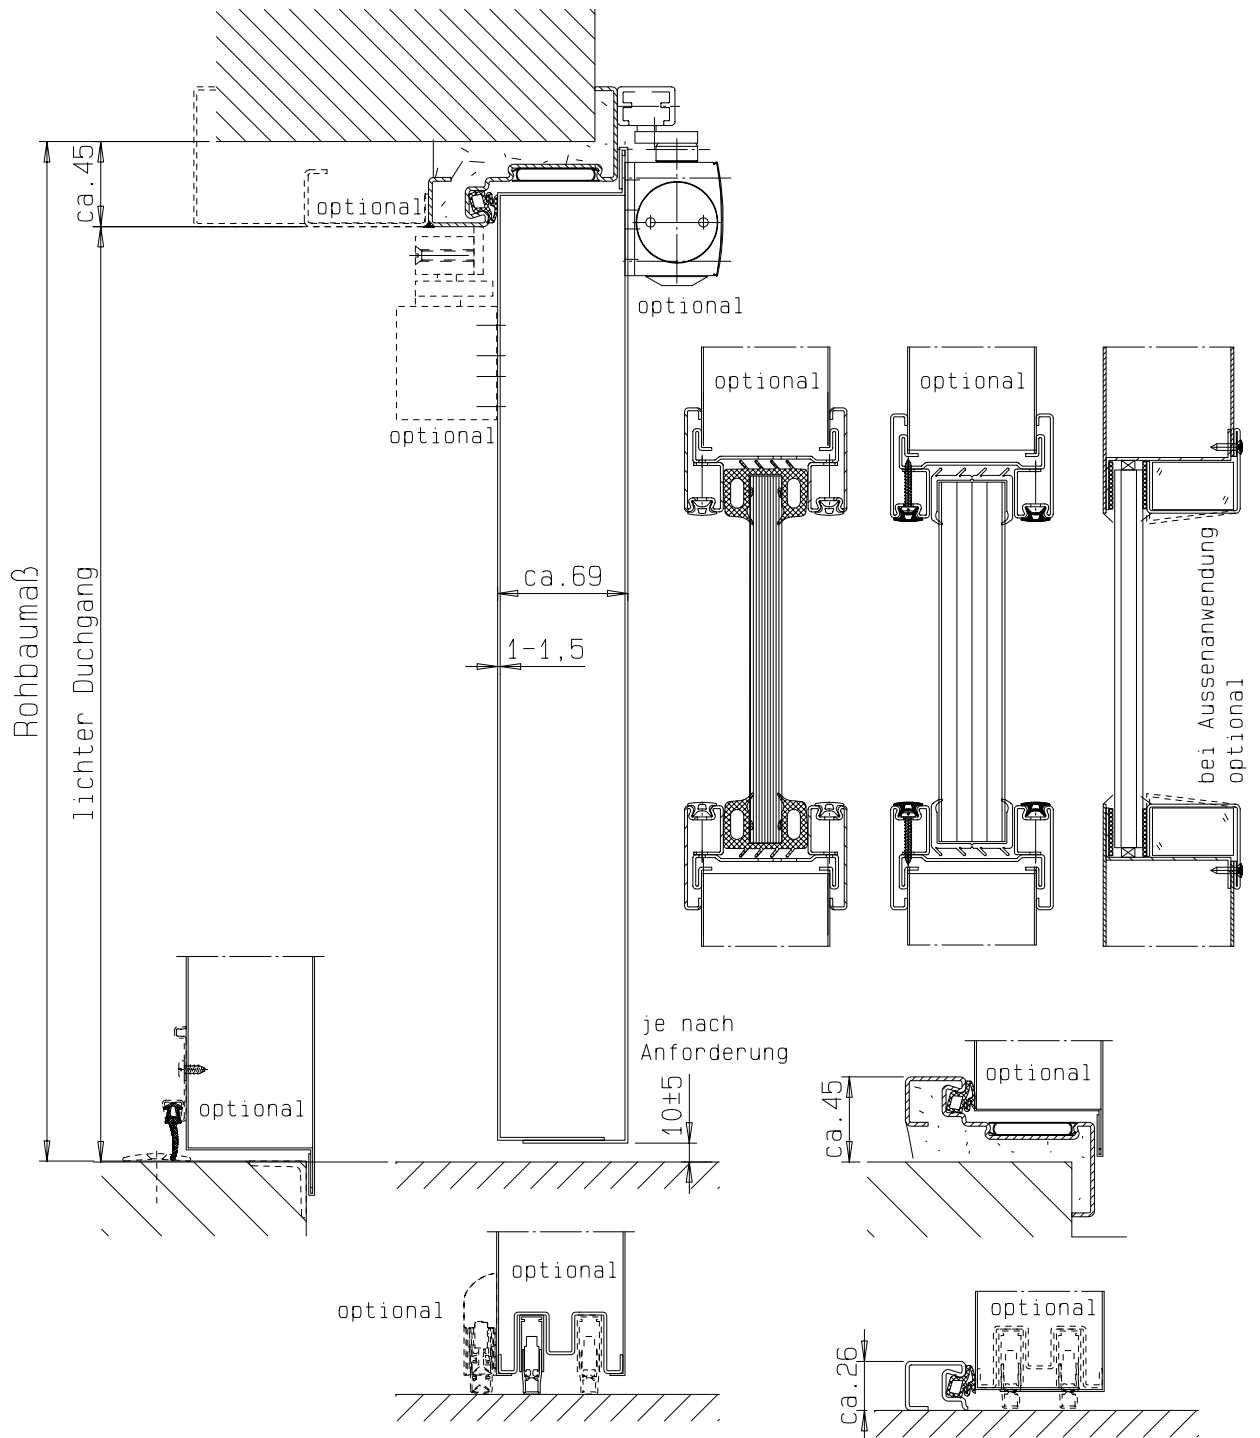

Detail Verglasung  
siehe Vertikalschnitt

**FRANZEN**  
Feuerschutztüren

Gerhard-Welter-Straße 7; 41812 Erkelenz

**Zweiflügelige Franzen Feuerschutztür**  
**EI230/E30/EW30-C5-S<sub>a</sub>(S200)**  
**"System Schröders TSN-2"**

Horizontalschnitt

Einbau- bzw. Zargenvarianten  
siehe Horizontalschnitt

**FRANZEN**  
Feuerschutztüren

Gerhard-Welter-Straße 7; 41812 Erkelenz

**Zweiflügelige Franzen Feuerschutztür**  
**EI230/E30/EW30-C5-Sa(S200)**  
**"System Schröders TSN-2"**

Vertikalschnitt