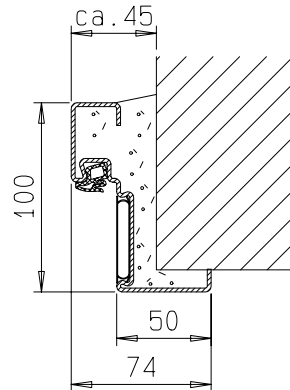

Zarge "ZNG 58/76",  
optional bei Dickfalz

Detail Verglasung  
siehe Vertikalschnitt

**FRANZEN**  
Feuerschutztüren

Gerhard-Welter-Straße 7; 41812 Erkelenz

**Zweiflügelige Feuerschutztür**  
**EI230/E30/EW30-C5-Sa(S200)**  
**"System Schröders TSN-2"**

Horizontalschnitt

Einbau- bzw. Zargenvarianten  
siehe Horizontalschnitt

**FRANZEN**  
Feuerschutztüren

Gerhard-Welter-Straße 7; 41812 Erkelenz

**Zweiflügelige Feuerschutztür**  
**EI230/E30/EW30-C5-Sa(S200)**  
**"System Schröders TSN-2"**

Vertikalschnitt