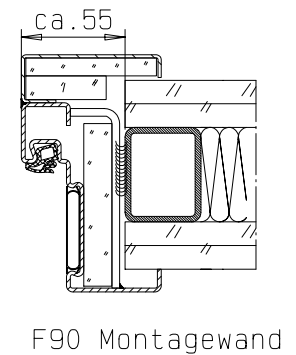

Zarge "ZNG 58/76",  
optional bei Dickfalz

Detail Verglasung  
siehe Vertikalschnitt

**FRANZEN**  
Feuerschutztüren

Gerhard-Welter-Straße 7; 41812 Erkelenz

**Zweiflügelige Feuerschutztür**  
**EI230/E30/EW30-C5-Sa(S200)**  
**"System Schröders TSN-2"**

Horizontalschnitt

Einbau- bzw. Zargenvarianten  
siehe Horizontalschnitt

**FRANZEN**  
Feuerschutztüren

Gerhard-Welter-Straße 7; 41812 Erkelenz

**Zweiflügelige Feuerschutztür**  
**EI230/E30/EW30-C5-Sa(S200)**  
**"System Schröders TSN-2"**

Vertikalschnitt