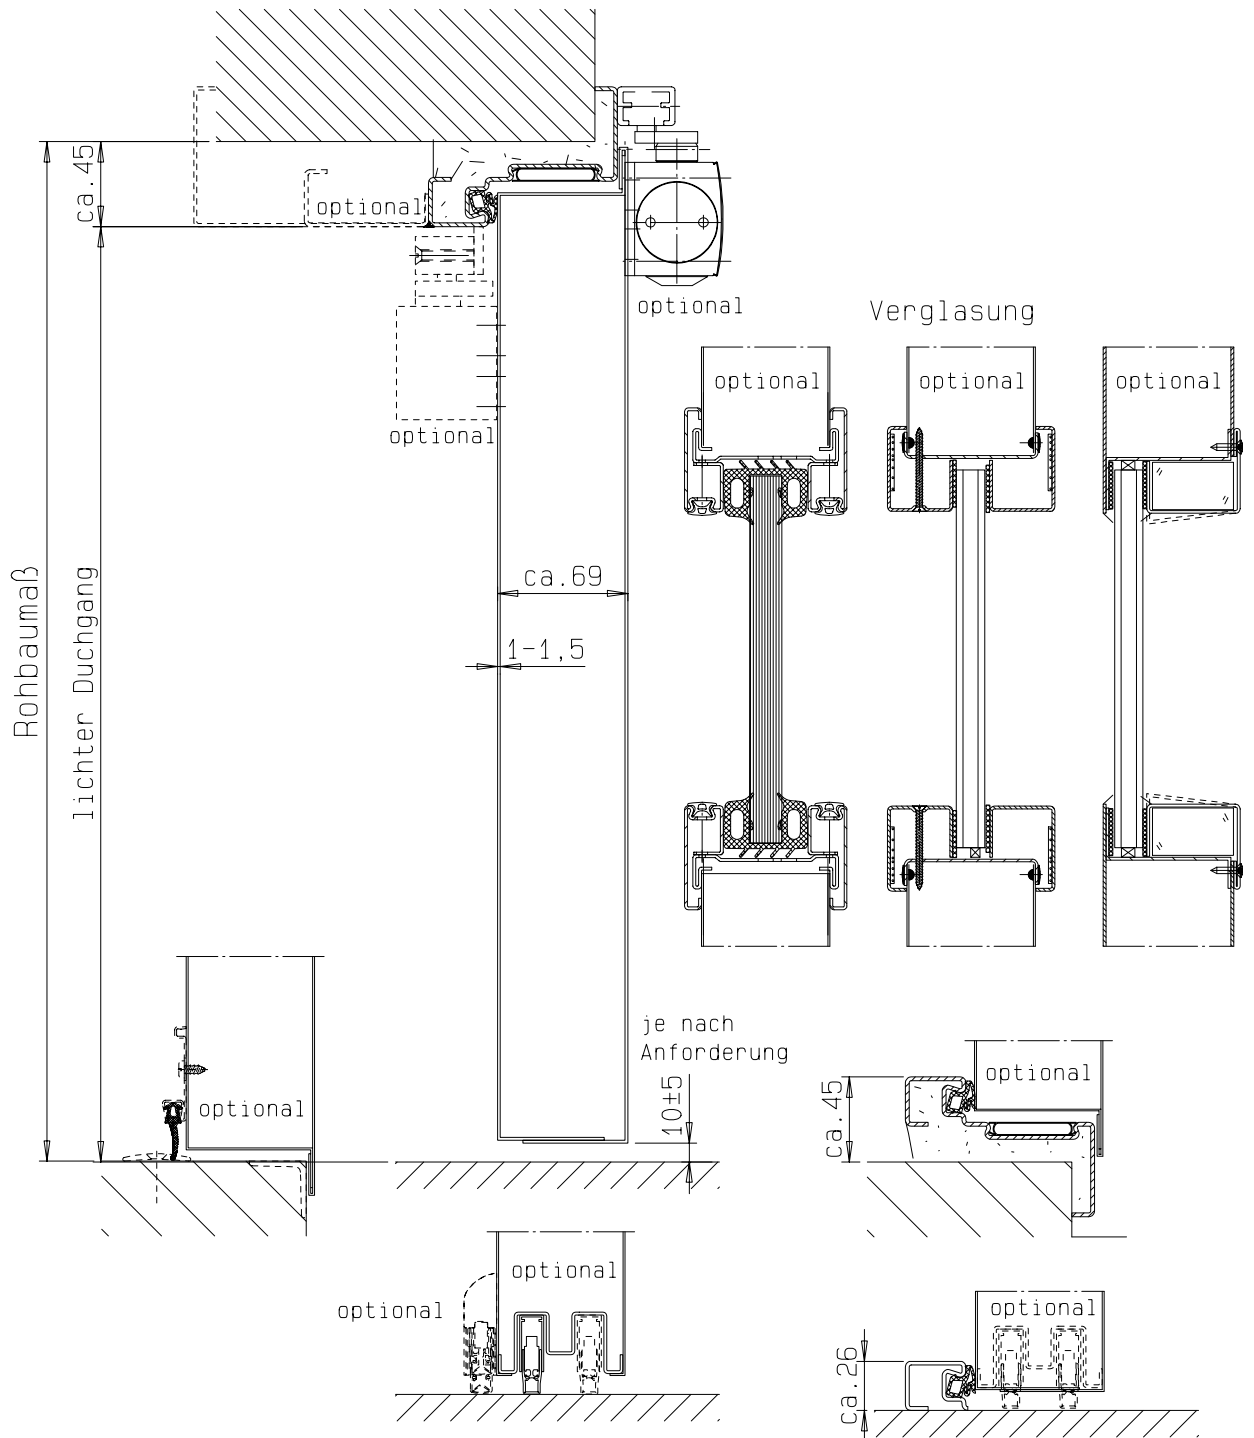

Zarge "ZNG 58/76",  
optional bei Dickfalz

Detail Verglasung  
siehe Vertikalschnitt

**FRANZEN**  
Feuerschutztüren

Gerhard-Welter-Straße 7; 41812 Erkelenz

**Zweiflügelige Feuerschutztür**  
**EI230/E30/EW30-C5-Sa(S200)**  
**"System Schröders TSN-2"**

Horizontalschnitt

Einbau- bzw. Zargenvarianten  
siehe Horizontalschnitt

**FRANZEN**  
Feuerschutztüren

Gerhard-Welter-Straße 7; 41812 Erkelenz

**Zweiflügelige Feuerschutztür**  
**EI230/E30/EW30-C5-Sa(S200)**  
**"System Schröders TSN-2"**

Vertikalschnitt