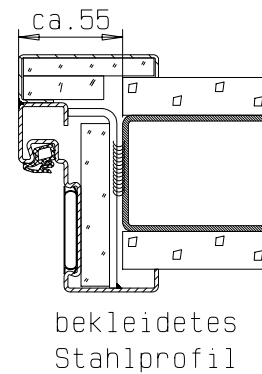

Zarge "ZNG 58/76",  
optional bei Dickfalz

Detail Verglasung  
siehe Vertikalschnitt

**FRANZEN**  
Feuerschutztüren

Gerhard-Welter-Straße 7; 41812 Erkelenz

**Zweiflügelige Feuerschutztür**  
**EI230/E30/EW30-C5-Sa(S200)**  
**"System Schröders TSN-2"**

Horizontalschnitt

Einbau- bzw. Zargenvarianten  
siehe Horizontalschnitt

**FRANZEN**  
Feuerschutztüren

Gerhard-Welter-Straße 7; 41812 Erkelenz

**Zweiflügelige Feuerschutztür**  
**EI230/E30/EW30-C5-Sa(S200)**  
**"System Schröders TSN-2"**

Vertikalschnitt