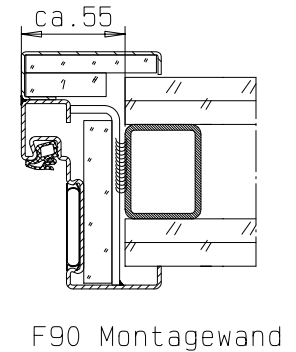

gez: Tür DIN links
Tür DIN rechts spiegelbildlich

Detail Verglasung
siehe Vertikalschnitt

FRANZEN
Feuerschutztüren

Gerhard-Welter-Straße 7; 41812 Erkelenz

Einflügelige Feuerschutztür
EI260/E60/EW60-C5-Sa(S200)
"System Schröders TSN-3"

Horizontalschnitt

Einbau- bzw. Zargenvarianten
siehe Horizontalschnitt

FRANZEN
Feuerschutztüren

Gerhard-Welter-Straße 7; 41812 Erkelenz

Einflügelige Feuerschutztür
EI260/E60/EW60-C5-Sa(S200)
"System Schröders TSN-3"

Vertikalschnitt