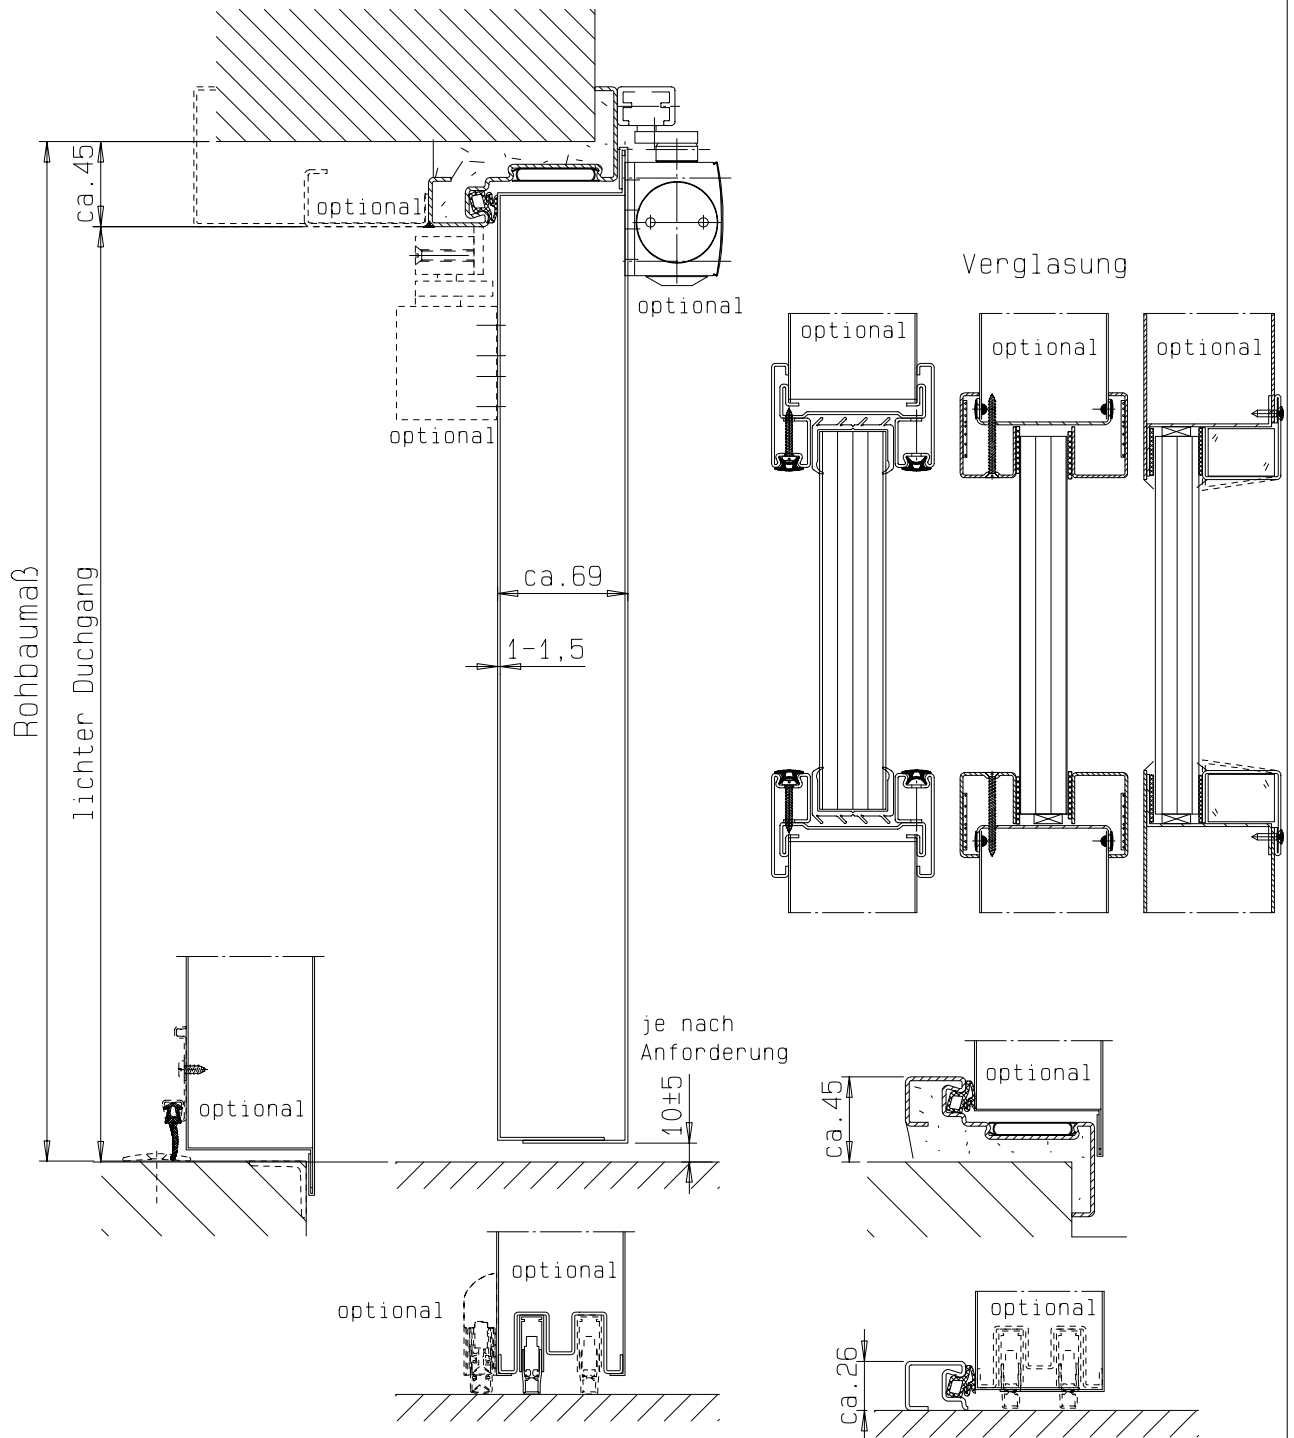

Detail Verglasung  
siehe Vertikalschnitt

**FRANZEN**  
Feuerschutztüren

Gerhard-Welter-Straße 7; 41812 Erkelenz

**Einflügelige Franzen Feuerschutztür**  
**EI<sub>2</sub>60/E60/EW60-C5-S<sub>2</sub>(S<sub>200</sub>)**  
**"System Schröders TSN-3"**

Horizontalschnitt

Einbau- bzw. Zargenvarianten  
siehe Horizontalschnitt

**FRANZEN**  
Feuerschutztüren

Gerhard-Welter-Straße 7; 41812 Erkelenz

**Einflügelige Franzen Feuerschutztür**  
**EI260/E60/EW60-C5-S2(S200)**  
**"System Schröders TSN-3"**

Vertikalschnitt