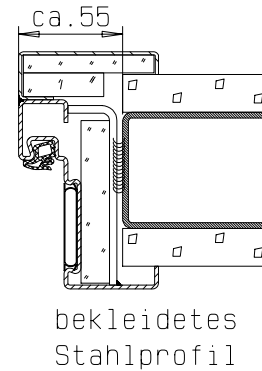

gez: Tür DIN links
Tür DIN rechts spiegelbildlich

Detail Verglasung
siehe Vertikalschnitt

FRANZEN
Feuerschutztüren

Gerhard-Welter-Straße 7; 41812 Erkelenz

Einflügelige Feuerschutztür
EI260/E60/EW60-C5-Sa(S200)
"System Schröders TSN-3"

Horizontalschnitt

Einbau- bzw. Zargenvarianten
siehe Horizontalschnitt

FRANZEN
Feuerschutztüren

Gerhard-Welter-Straße 7; 41812 Erkelenz

Einflügelige Feuerschutztür
EI260/E60/EW60-C5-Sa(S200)
"System Schröders TSN-3"

Vertikalschnitt