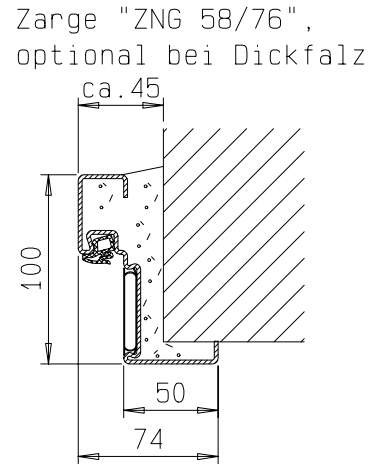

gez: Tür DIN links
Tür DIN rechts spiegelbildlich

Detail Verglasung
siehe Vertikalschnitt

FRANZEN
Feuerschutztüren

Gerhard-Welter-Straße 7; 41812 Erkelenz

Einflügelige Feuerschutztür
EI260/E60/EW60-C5-Sa(S200)
"System Schröders TSN-3"

Horizontalschnitt

Einbau- bzw. Zargenvarianten
siehe Horizontalschnitt

FRANZEN
Feuerschutztüren

Gerhard-Welter-Straße 7; 41812 Erkelenz

Einflügelige Feuerschutztür
EI260/E60/EW60-C5-Sa(S200)
"System Schröders TSN-3"

Vertikalschnitt