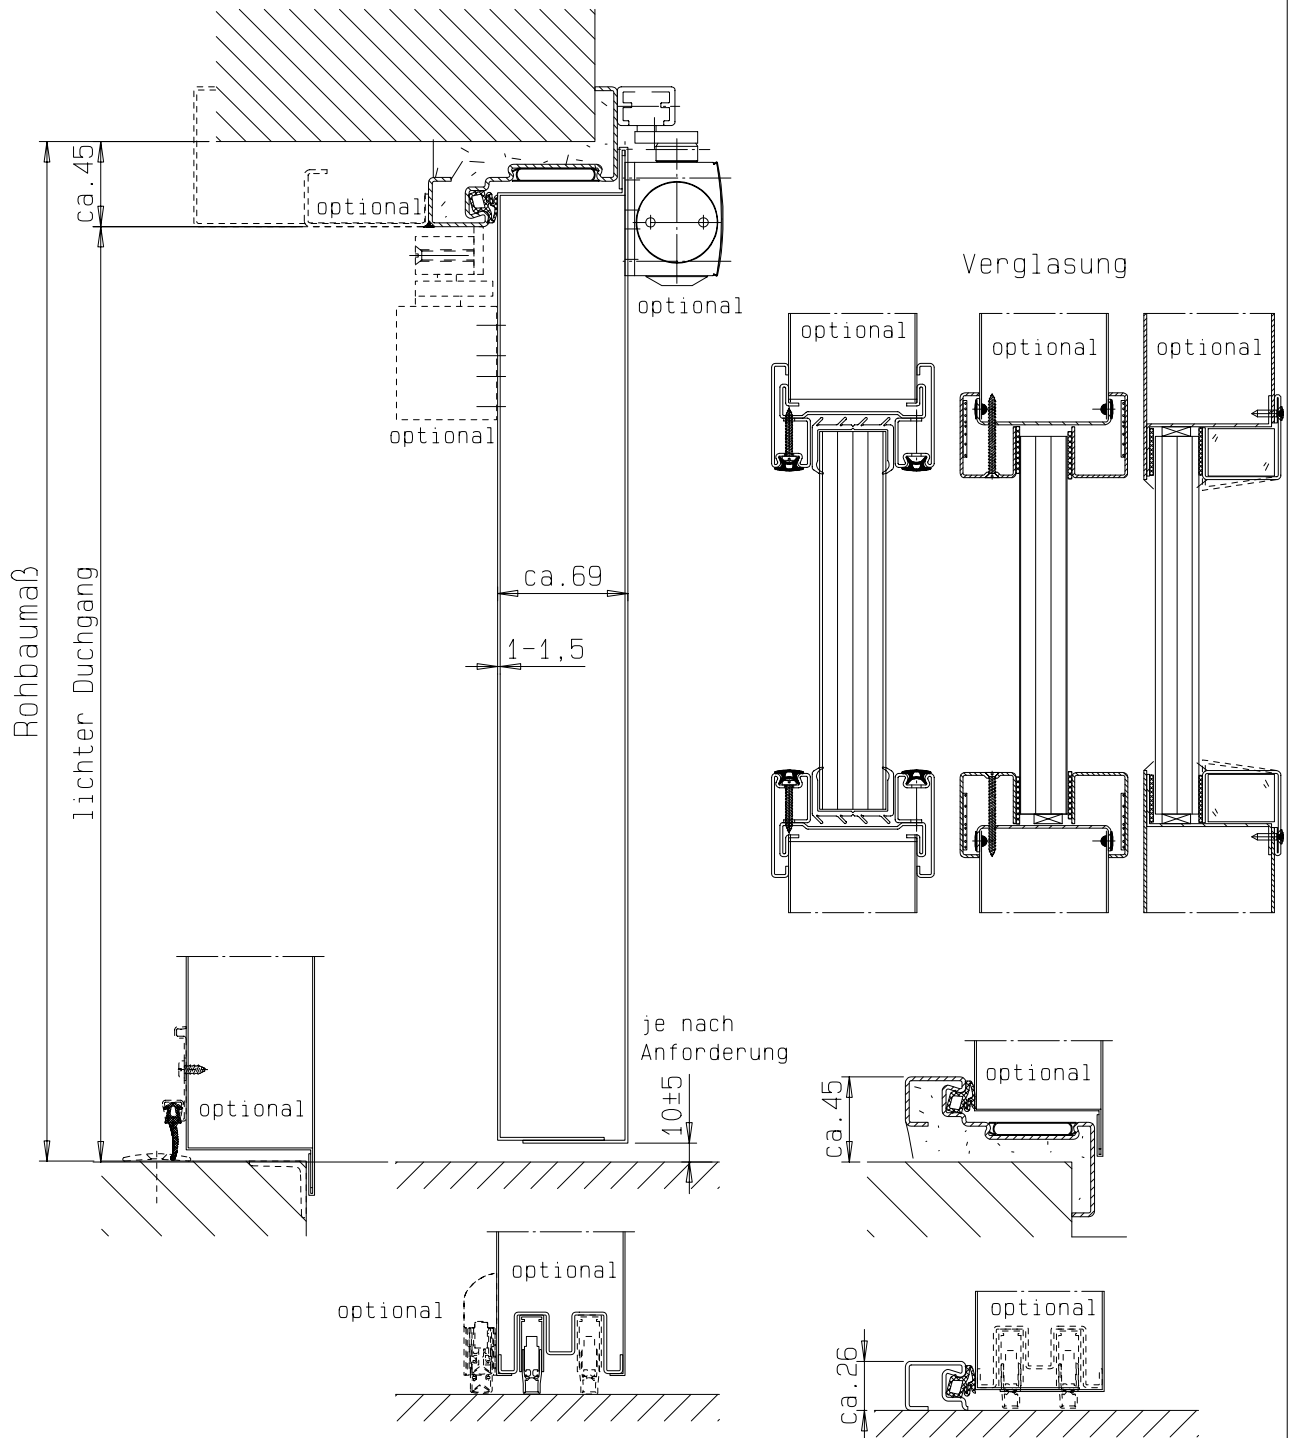

gez: Tür DIN links
Tür DIN rechts spiegelbildlich

Detail Verglasung
siehe Vertikalschnitt

FRANZEN
Feuerschutztüren

Gerhard-Welter-Straße 7; 41812 Erkelenz

Einflügelige Feuerschutztür
EI260/E60/EW60-C5-Sa(S200)
"System Schröders TSN-3"

Horizontalschnitt

Einbau- bzw. Zargenvarianten
siehe Horizontalschnitt

FRANZEN
Feuerschutztüren

Gerhard-Welter-Straße 7; 41812 Erkelenz

Einflügelige Feuerschutztür
EI260/E60/EW60-C5-Sa(S200)
"System Schröders TSN-3"

Vertikalschnitt