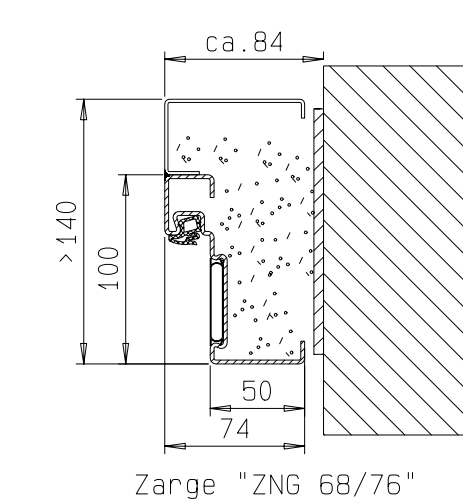

gez: Tür DIN links
Tür DIN rechts spiegelbildlich

Detail Verglasung
siehe Vertikalschnitt

FRANZEN
Feuerschutztüren

Gerhard-Welter-Straße 7; 41812 Erkelenz

Einflügelige Feuerschutztür
EI260/E60/EW60-C5-Sa(S200)
"System Schröders TSN-3"

Horizontalschnitt

Einbau- bzw. Zargenvarianten
siehe Horizontalschnitt

FRANZEN
Feuerschutztüren

Gerhard-Welter-Straße 7; 41812 Erkelenz

Einflügelige Feuerschutztür
EI260/E60/EW60-C5-Sa(S200)
"System Schröders TSN-3"

Vertikalschnitt