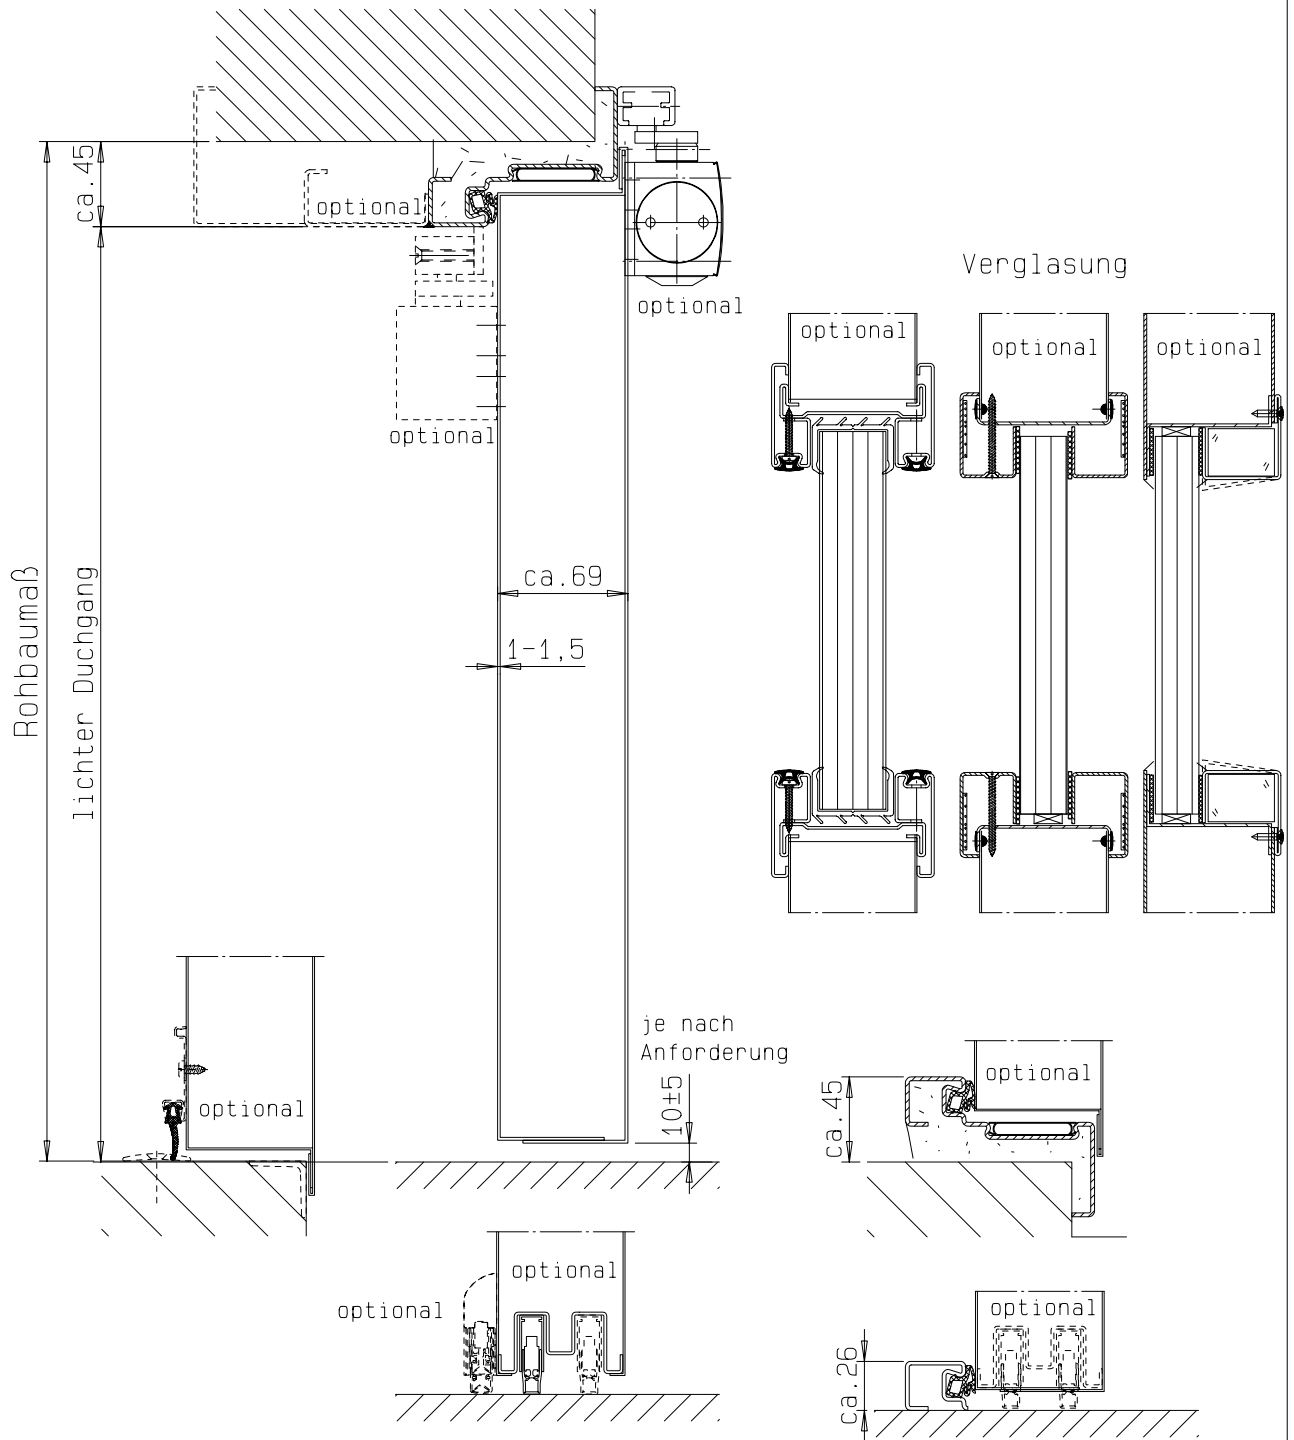

Zarge "ZNG 58/76",
optional bei Dickfalz

Detail Verglasung
siehe Vertikalschnitt

FRANZEN
Feuerschutztüren

Gerhard-Welter-Straße 7; 41812 Erkelenz

Zweiflügelige Feuerschutztür
EI260/E60/EW60-C5-Sa(S200)
"System Schröders TSN-4"

Horizontalschnitt

Einbau- bzw. Zargenvarianten
siehe Horizontalschnitt

FRANZEN
Feuerschutztüren

Gerhard-Welter-Straße 7; 41812 Erkelenz

Zweiflügelige Feuerschutztür
EI260/E60/EW60-C5-Sa(S200)
"System Schröders TSN-4"

Vertikalschnitt