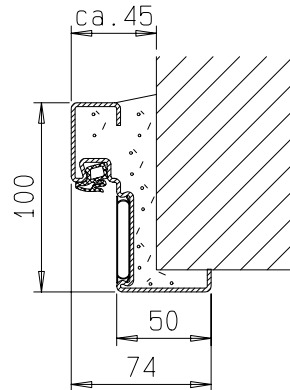

Zarge "ZNG 58/76",
optional bei Dickfalz

Detail Verglasung
siehe Vertikalschnitt

FRANZEN
Feuerschutztüren

Gerhard-Welter-Straße 7; 41812 Erkelenz

Zweiflügelige Feuerschutztür
EI260/E60/EW60-C5-Sa(S200)
"System Schröders TSN-4"

Horizontalschnitt

Einbau- bzw. Zargenvarianten
siehe Horizontalschnitt

FRANZEN
Feuerschutztüren

Gerhard-Welter-Straße 7; 41812 Erkelenz

Zweiflügelige Feuerschutztür
EI260/E60/EW60-C5-Sa(S200)
"System Schröders TSN-4"

Vertikalschnitt