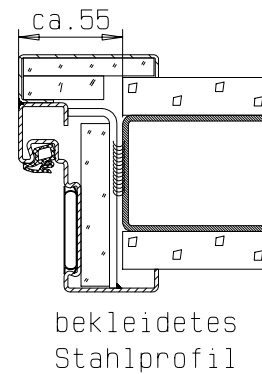

Zarge "ZNG 58/76",
optional bei Dickfalz

Detail Verglasung
siehe Vertikalschnitt

FRANZEN
Feuerschutztüren

Gerhard-Welter-Straße 7; 41812 Erkelenz

Zweiflügelige Feuerschutztür
EI260/E60/EW60-C5-Sa(S200)
"System Schröders TSN-4"

Horizontalschnitt

Einbau- bzw. Zargenvarianten
siehe Horizontalschnitt

FRANZEN
Feuerschutztüren

Gerhard-Welter-Straße 7; 41812 Erkelenz

Zweiflügelige Feuerschutztür
EI260/E60/EW60-C5-Sa(S200)
"System Schröders TSN-4"

Vertikalschnitt