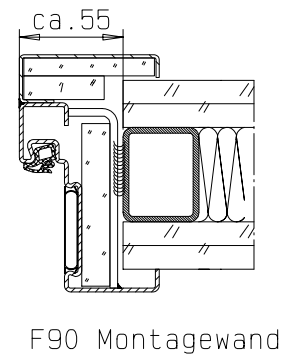

Zarge "ZNG 58/76",
optional bei Dickfalz

Detail Verglasung
siehe Vertikalschnitt

FRANZEN
Feuerschutztüren

Gerhard-Welter-Straße 7; 41812 Erkelenz

Zweiflügelige Feuerschutztür
EI260/E60/EW60-C5-Sa(S200)
"System Schröders TSN-4"

Horizontalschnitt

Einbau- bzw. Zargenvarianten
siehe Horizontalschnitt

FRANZEN
Feuerschutztüren

Gerhard-Welter-Straße 7; 41812 Erkelenz

Zweiflügelige Feuerschutztür
EI260/E60/EW60-C5-Sa(S200)
"System Schröders TSN-4"

Vertikalschnitt