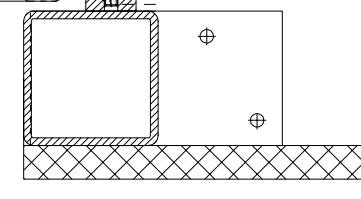

Detail Verglasung
siehe Vertikalschnitt

optional mit
Nischenabdeckklappe
seitlich und/oder sturzseitig

FRANZEN
Feuerschutztüren

Gerhard-Welter-Straße 7; 41812 Erkelenz

Zweiflügeliges Franzen T30 Stahlschiebetor
"System Schröders TSN-6"

Horizontalschnitt

FRANZEN
Feuerschutztüren

Gerhard-Welter-Straße 7; 41812 Erkelenz

Zweiflügeliges Franzen T30 Stahlschiebetor
"System Schröders TSN-6"

Vertikalschnitt