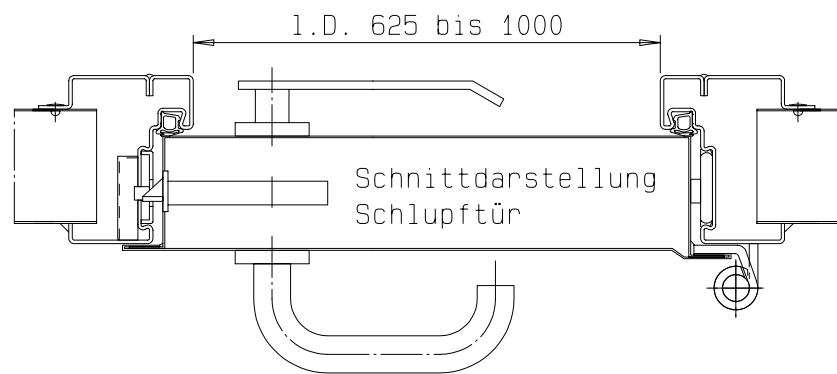

Detail Verglasung
siehe Vertikalschnitt

optional mit
Nischenabdeckklappe
seitlich und/oder sturzseitig

FRANZEN
Feuerschutztüren

Gerhard-Welter-Straße 7; 41812 Erkelenz

Zweiflügeliges Franzen T30 Stahlschiebetor
"System Schröders TSN-6"

Horizontalschnitt

FRANZEN
Feuerschutztüren

Gerhard-Welter-Straße 7; 41812 Erkelenz

Zweiflügeliges Franzen T30 Stahlschiebetor
"System Schröders TSN-6"

Vertikalschnitt