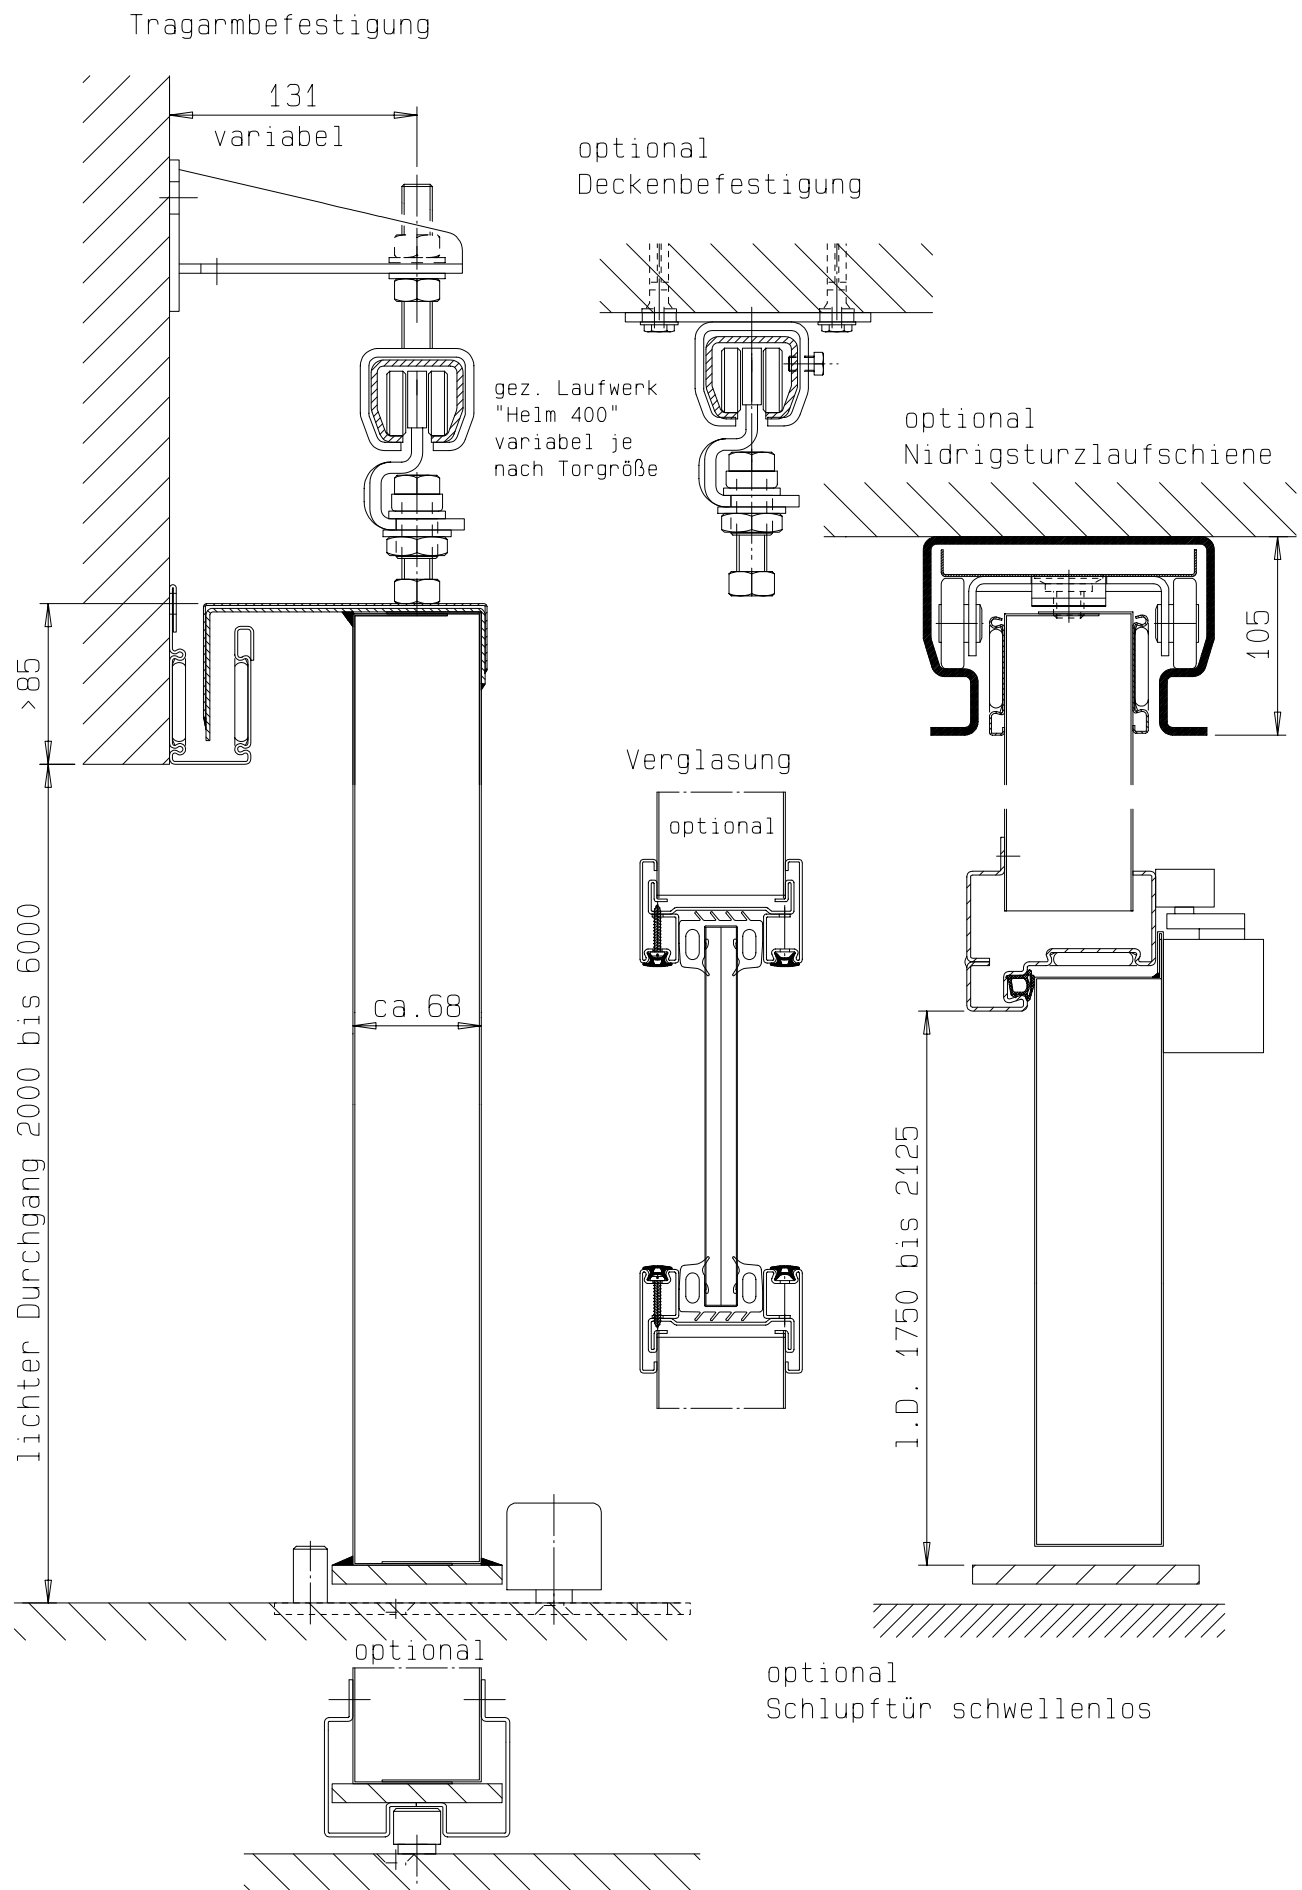

Detail Verglasung
siehe Vertikalschnitt

optional mit
Nischenabdeckklappe
seitlich und/oder sturzseitig

FRANZEN
Feuerschutztüren

Gerhard-Welter-Straße 7; 41812 Erkelenz

Zweiflügeliges Franzen T30 Stahlschiebetor
"System Schröders TSN-6"

Horizontalschnitt

FRANZEN
Feuerschutztüren

Gerhard-Welter-Straße 7; 41812 Erkelenz

Zweiflügeliges Franzen T30 Stahlschiebetor
"System Schröders TSN-6"

Vertikalschnitt