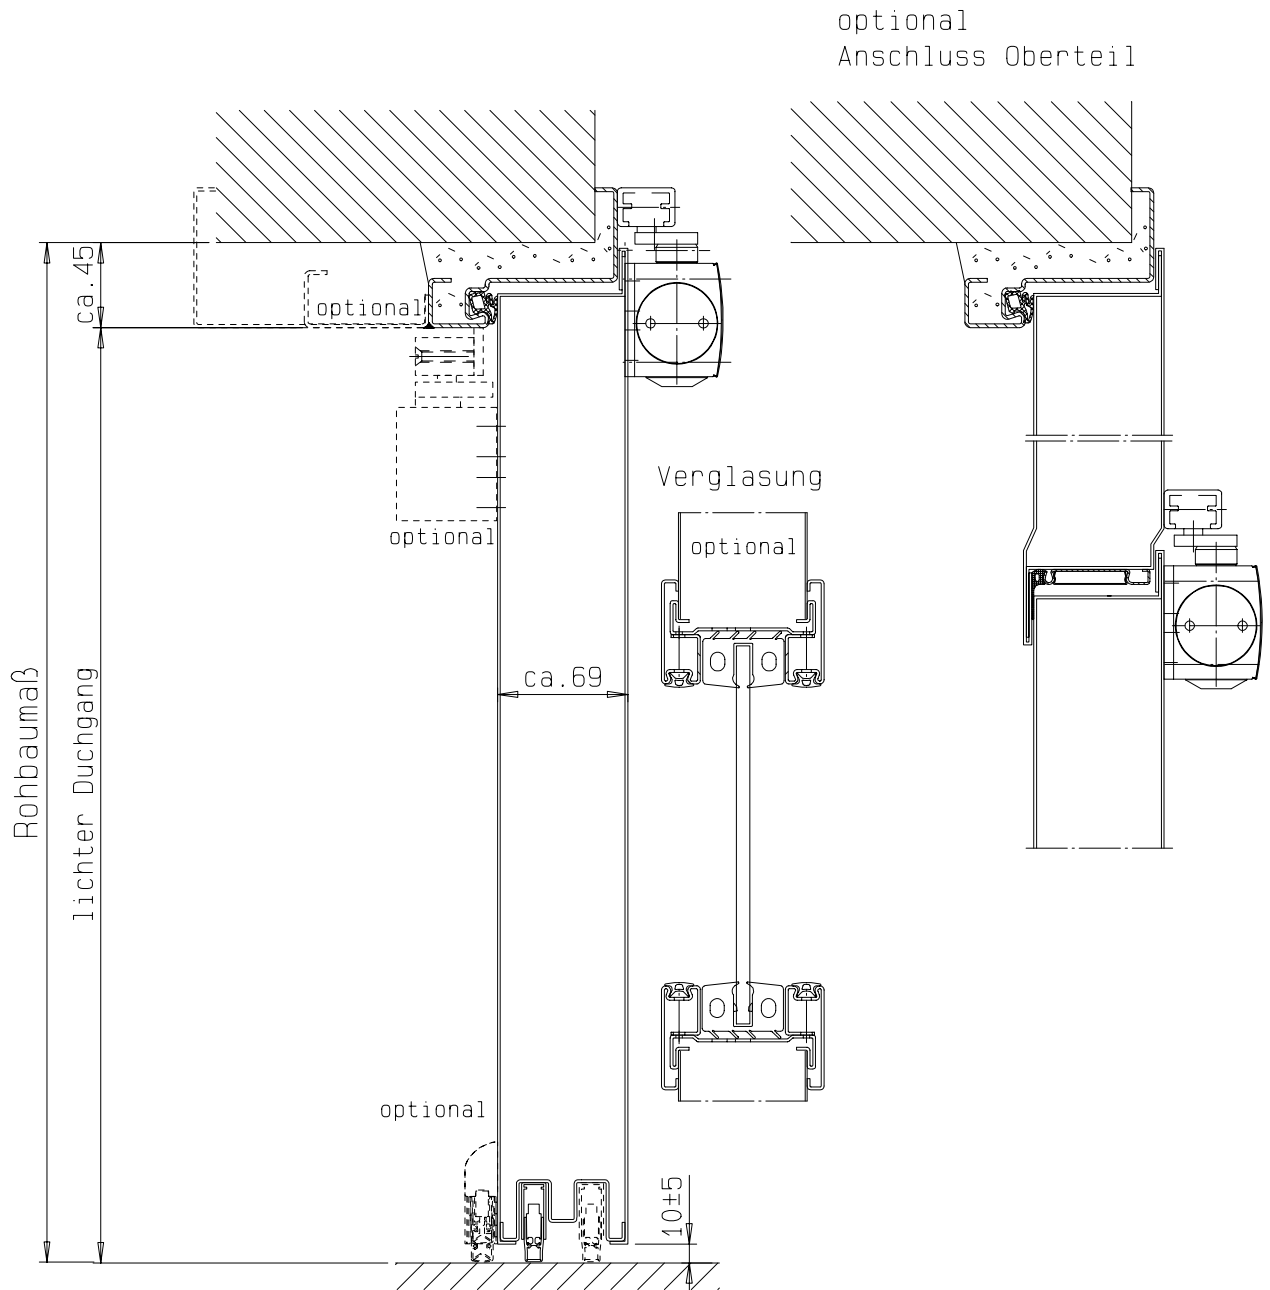

Zarge "ZNG 68/76",  
optional

Zarge "ZNG 58/76",  
optional bei Dickfalz

Zarge "ZG 68/76"

**FRANZEN**  
Feuerschutztüren

Gerhard-Welter-Straße 7; 41812 Erkelenz

Einflügelige Franzen Rauchschutztür  
"System Schröders RSN-1"

Horizontalschnitt

Einbau- bzw. Zargenvarianten  
siehe Horizontalschnitt

**FRANZEN**  
Feuerschutztüren

Gerhard-Welter-Straße 7; 41812 Erkelenz

Einflügelige Franzen Rauchschutztür  
"System Schröders RSN-1"

Vertikalschnitt