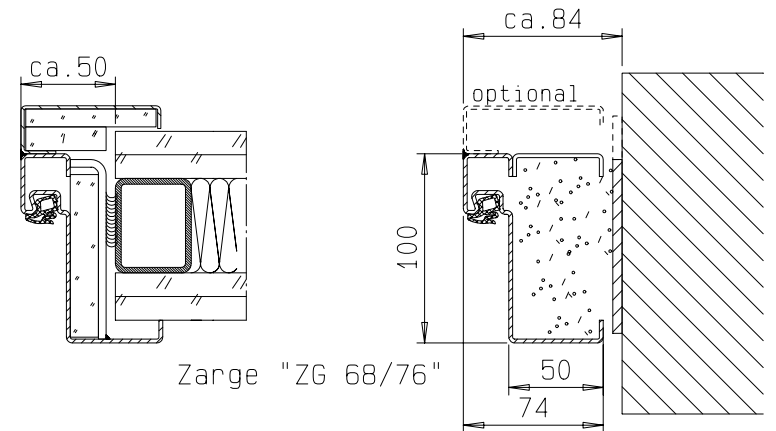

Zarge "ZNG 68/76",  
optional

Zarge "ZNG 58/76",  
optional bei Dickfalz

Zarge "ZG 68/76"

**FRANZEN**  
Feuerschutztüren

Gerhard-Welter-Straße 7; 41812 Erkelenz

Einflügelige Franzen Rauchschutztür  
"System Schröders RSN-1"

Horizontalschnitt

Einbau- bzw. Zargenvarianten  
siehe Horizontalschnitt

**FRANZEN**  
Feuerschutztüren

Gerhard-Welter-Straße 7; 41812 Erkelenz

Einflügelige Franzen Rauchschutztür  
"System Schröders RSN-1"

Vertikalschnitt