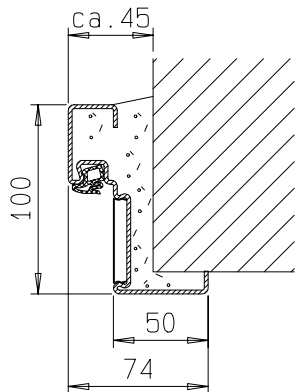

Zarge "ZNG 68/76",  
optional

Zarge "ZNG 58/76",  
optional bei Dickfalz

Zarge "ZG 68/76"

**FRANZEN**  
Feuerschutztüren

Gerhard-Welter-Straße 7; 41812 Erkelenz

Einflügelige Franzen Rauchschutztür  
"System Schröders RSN-1"

Horizontalschnitt

Einbau- bzw. Zargenvarianten  
siehe Horizontalschnitt

**FRANZEN**  
Feuerschutztüren

Gerhard-Welter-Straße 7; 41812 Erkelenz

Einflügelige Franzen Rauchschutztür  
"System Schröders RSN-1"

Vertikalschnitt