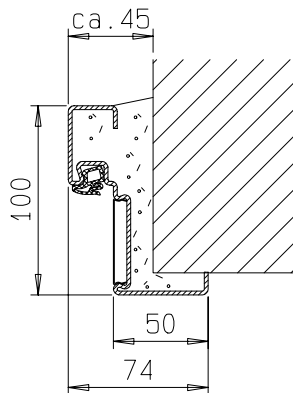

Zarge "ZNG 68/76", optional

Zarge "ZNG 58/76", optional bei Dickfalz

Zarge "ZG 68/76"

**FRANZEN**  
Feuerschutztüren

Gerhard-Welter-Straße 7; 41812 Erkelenz

Zweiflügelige Franzen Rauchschutztür  
"System Schröders RSN-2"

Horizontalschnitt

Einbau- bzw. Zargenvarianten  
siehe Horizontalschnitt

**FRANZEN**  
Feuerschutztüren

Gerhard-Welter-Straße 7; 41812 Erkelenz

Zweiflügelige Franzen Rauchschutztür  
"System Schröders RSN-2"

Vertikalschnitt