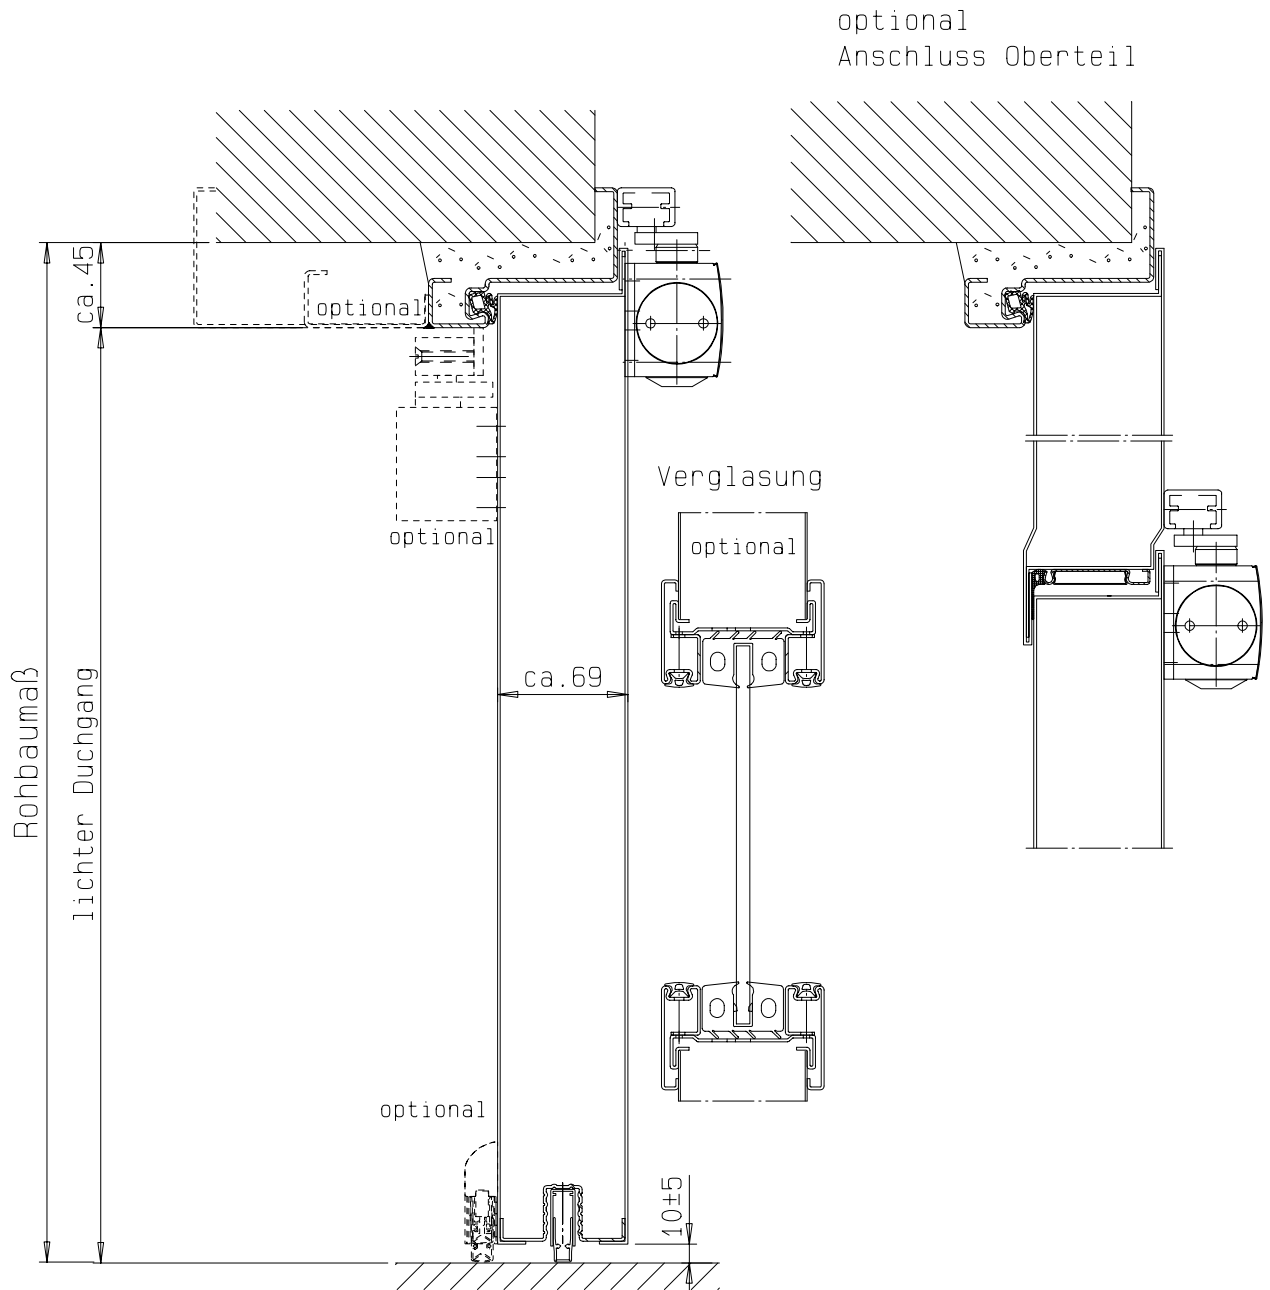

Zarge "ZNG 68/76", optional

Zarge "ZNG 58/76", optional bei Dickfalz

Zarge "ZG 68/76"

**FRANZEN**  
Feuerschutztüren

Gerhard-Welter-Straße 7; 41812 Erkelenz

Zweiflügelige Franzen Rauchschutztür  
"System Schröders RSN-2"

Horizontalschnitt

Einbau- bzw. Zargenvarianten  
siehe Horizontalschnitt

**FRANZEN**  
Feuerschutztüren

Gerhard-Welter-Straße 7; 41812 Erkelenz

Zweiflügelige Franzen Rauchschutztür  
"System Schröders RSN-2"

Vertikalschnitt