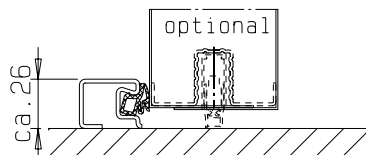

Zarge "ZNG 68/76", optional

Zarge "ZNG 58/76", optional bei Dickfalz

Zarge "ZG 68/76"

**FRANZEN**  
Feuerschutztüren

Gerhard-Welter-Straße 7; 41812 Erkelenz

Zweiflügelige Franzen Rauchschutztür  
"System Schröders RSN-2"

Horizontalschnitt

Einbau- bzw. Zargenvarianten  
siehe Horizontalschnitt

**FRANZEN**  
Feuerschutztüren

Gerhard-Welter-Straße 7; 41812 Erkelenz

Zweiflügelige Franzen Rauchschutztür  
"System Schröders RSN-2"