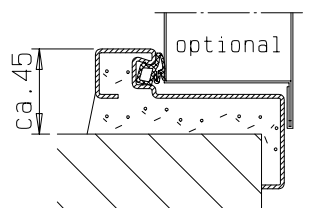

Zarge "ZNG 68/76", optional

Zarge "ZNG 58/76", optional bei Dickfalz

Zarge "ZG 68/76"

**FRANZEN**  
Feuerschutztüren

Gerhard-Welter-Straße 7; 41812 Erkelenz

Zweiflügelige Franzen Rauchschutztür  
"System Schröders RSN-2"

Horizontalschnitt

Einbau- bzw. Zargenvarianten  
siehe Horizontalschnitt

**FRANZEN**  
Feuerschutztüren

Gerhard-Welter-Straße 7; 41812 Erkelenz

Zweiflügelige Franzen Rauchschutztür  
"System Schröders RSN-2"

Vertikalschnitt