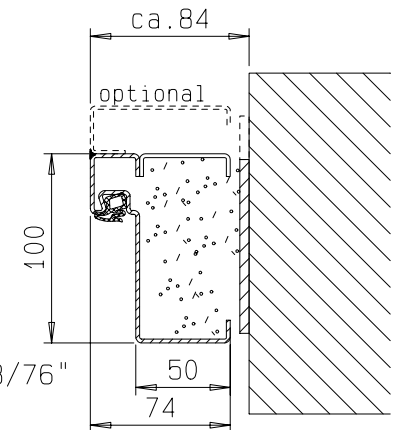

Zarge "ZNG 68/76", optional

Zarge "ZNG 58/76", optional bei Dickfalz

Zarge "ZG 68/76"

**FRANZEN**  
Feuerschutztüren

Gerhard-Welter-Straße 7; 41812 Erkelenz

Zweiflügelige Franzen Rauchschutztür  
"System Schröders RSN-2"

Horizontalschnitt

Einbau- bzw. Zargenvarianten  
siehe Horizontalschnitt

**FRANZEN**  
Feuerschutztüren

Gerhard-Welter-Straße 7; 41812 Erkelenz

Zweiflügelige Franzen Rauchschutztür  
"System Schröders RSN-2"

Vertikalschnitt