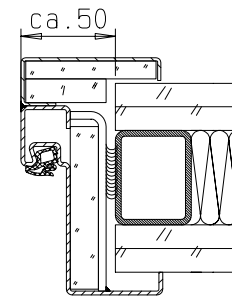

Zarge "ZNG 68/76", optional

Zarge "ZNG 58/76", optional bei Dickfalz

Zarge "ZG 68/76"

**FRANZEN**  
Feuerschutztüren

Gerhard-Welter-Straße 7; 41812 Erkelenz

Zweiflügelige Franzen Rauchschutztür  
"System Schröders RSN-2"

Horizontalschnitt

Einbau- bzw. Zargenvarianten  
siehe Horizontalschnitt

**FRANZEN**  
Feuerschutztüren

Gerhard-Welter-Straße 7; 41812 Erkelenz

Zweiflügelige Franzen Rauchschutztür  
"System Schröders RSN-2"

Vertikalschnitt