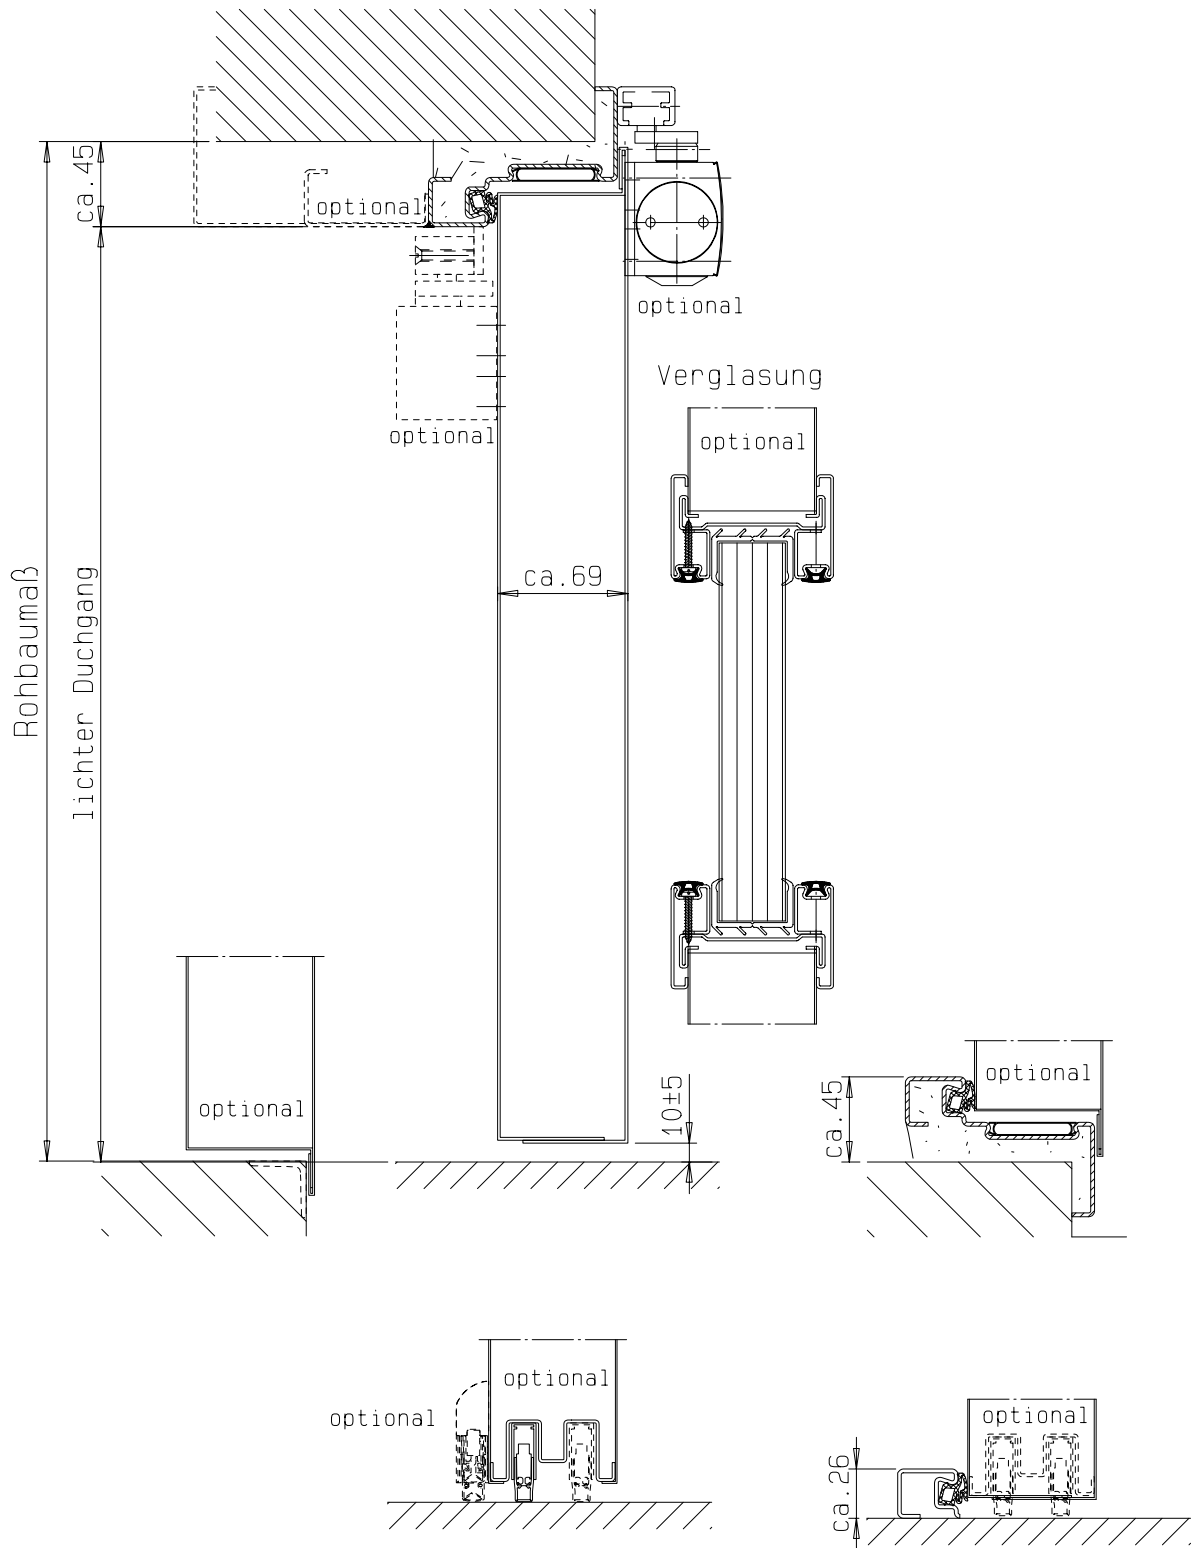

Detail Verglasung  
siehe Vertikalschnitt

**FRANZEN**  
Feuerschutztüren

Gerhard-Welter-Straße 7; 41812 Erkelenz

Zweiflügelige Franzen T90 Feuerschutztür  
"System Schröders TSN-12"

Horizontalschnitt

Einbau- bzw. Zargenvarianten  
siehe Horizontalschnitt

**FRANZEN**  
Feuerschutztüren

Gerhard-Welter-Straße 7; 41812 Erkelenz

Zweiflügelige Franzen T90 Feuerschutztür  
"System Schröders TSN-12"

Vertikalschnitt